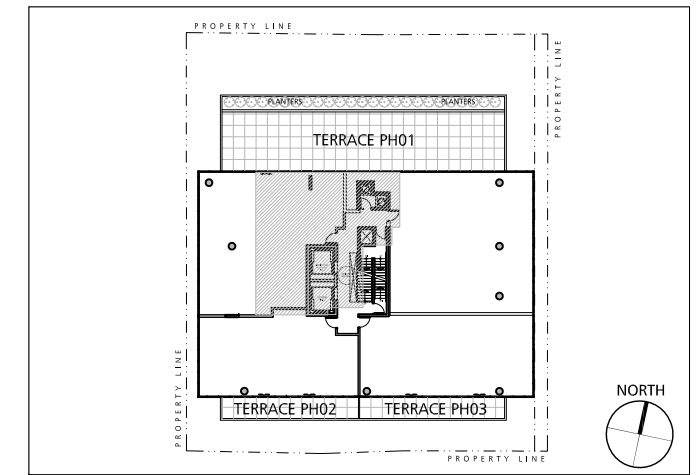

KEYPLAN

UNITS 909, 1009

2 BEDROOM

LIVING SPACE
883 SQ.FT.

TERRACE SPACE
147 SQ.FT.

BALCONY SPACE
51 SQ.FT.

12 DEGREES

KEYPLAN