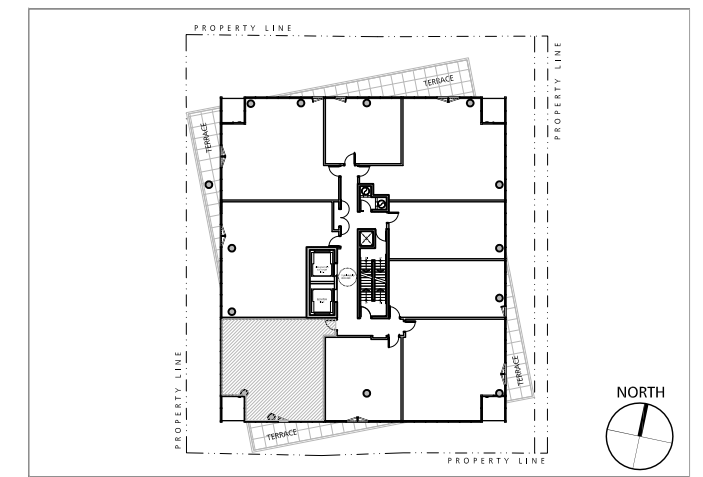

KEYPLAN

UNITS 908, 1008

1 BEDROOM

LIVING SPACE

560 SQ.FT.

TERRACE SPACE

56 SQ.FT.

12 DEGREES