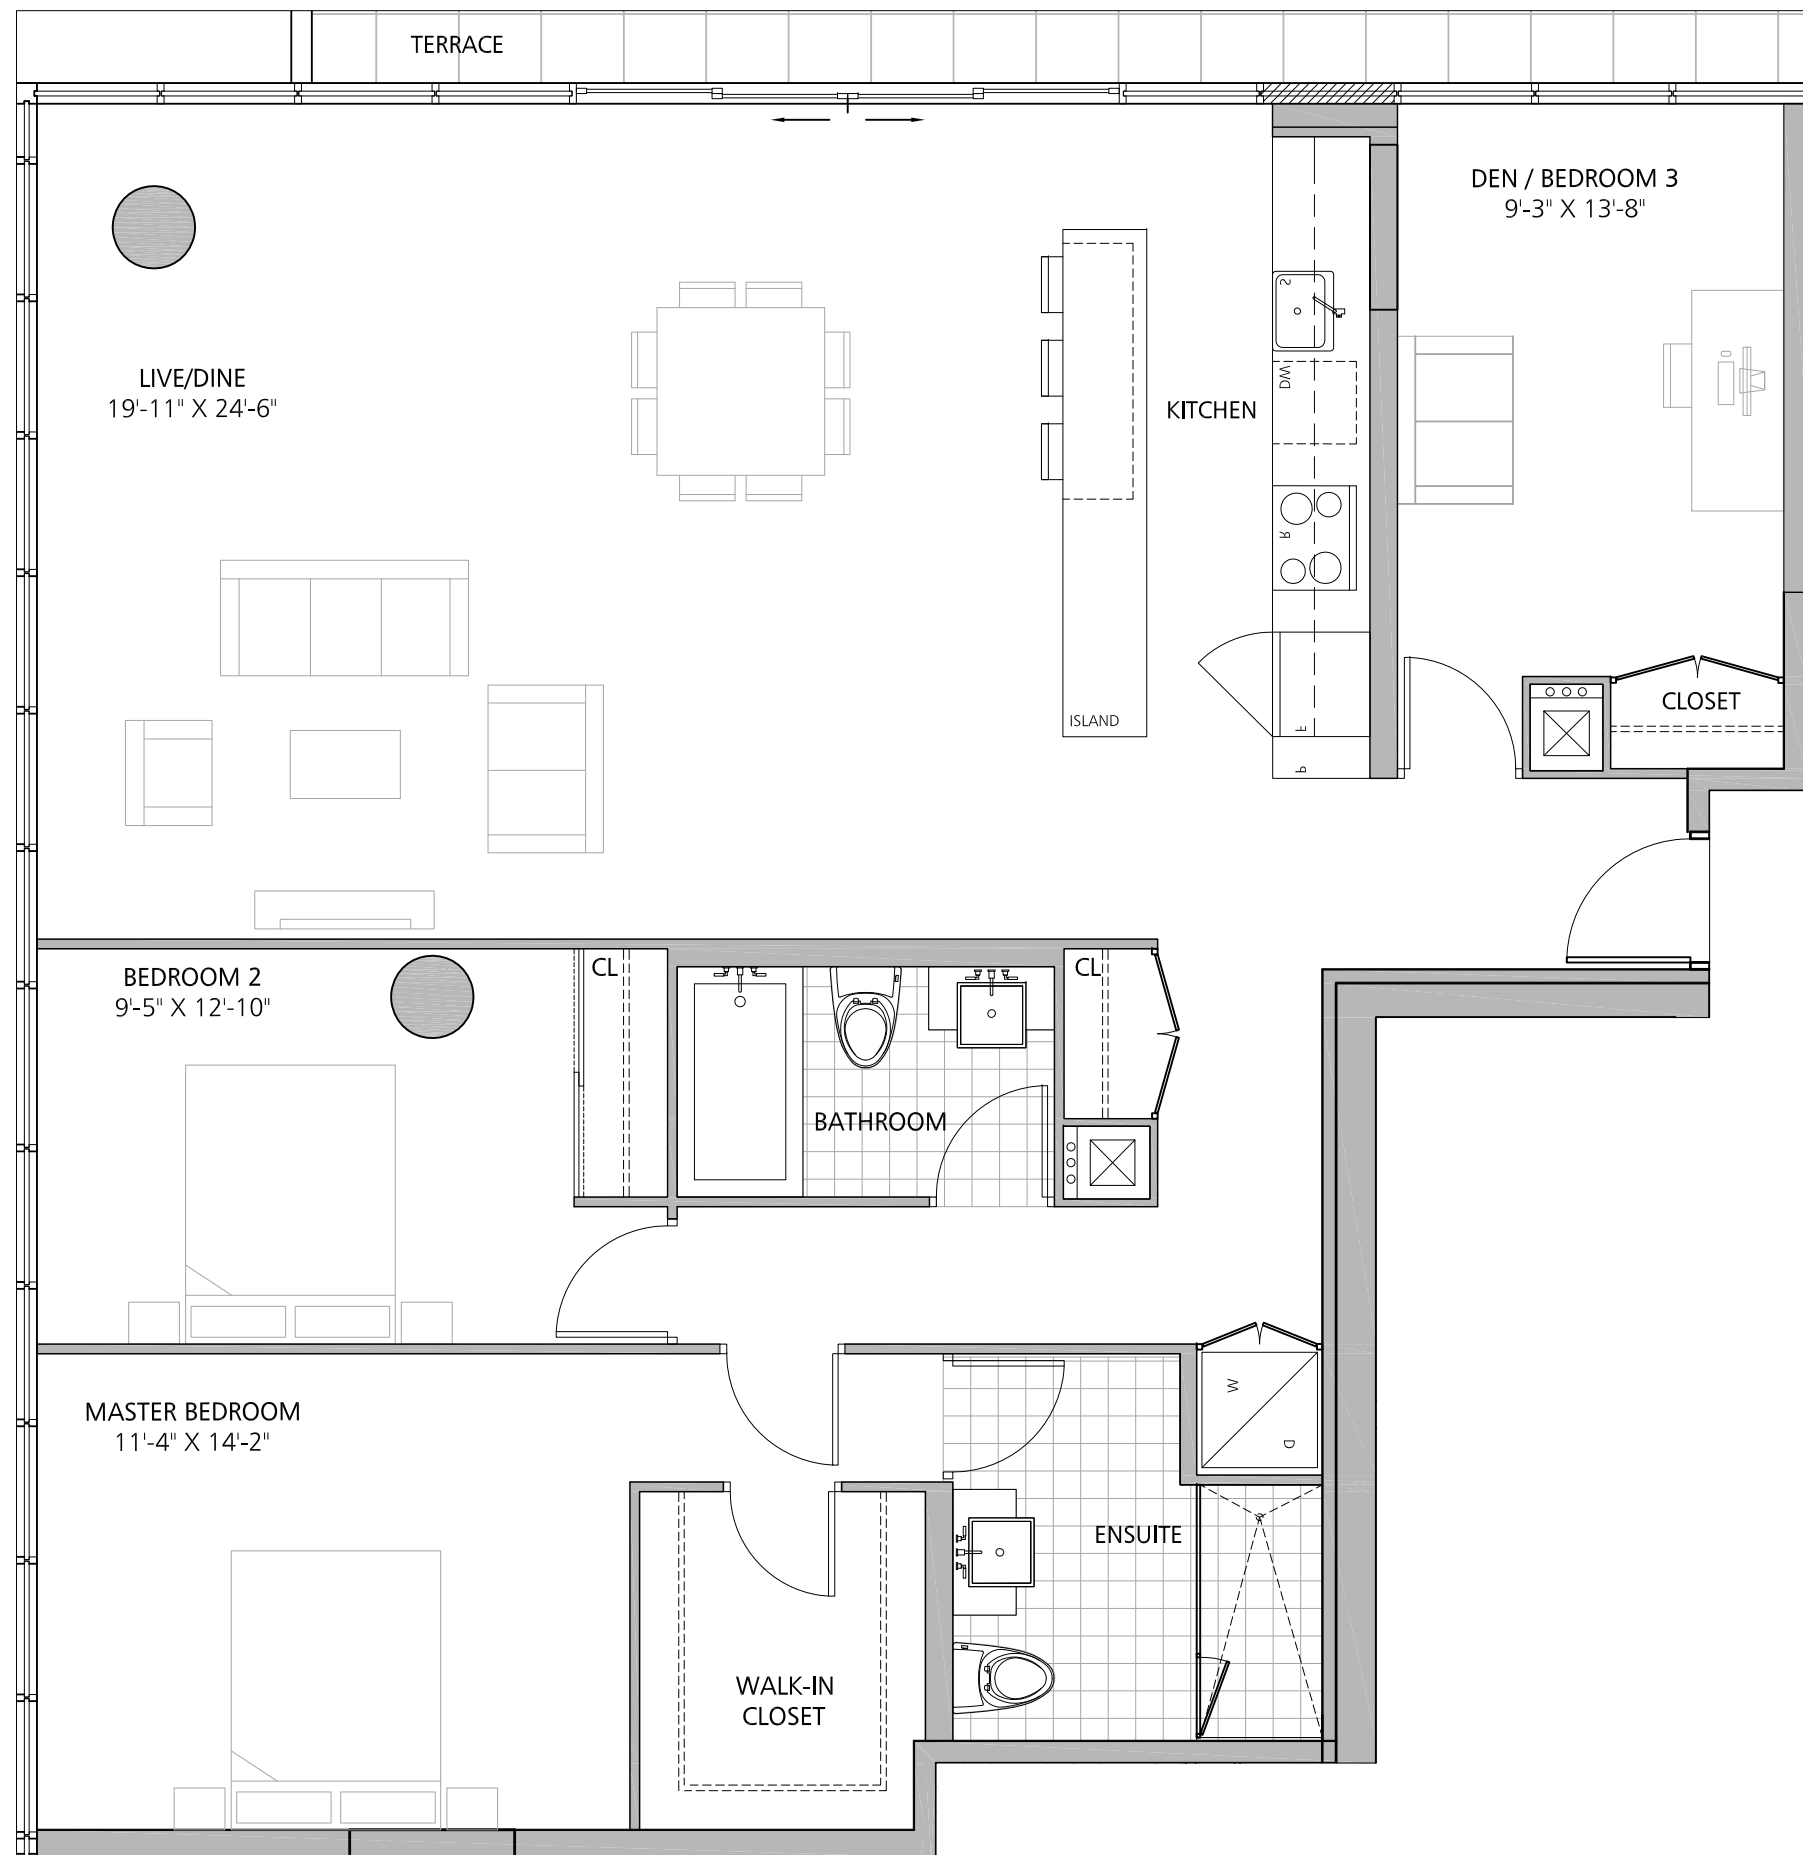

KEYPLAN

UNITS 908, 1008

1 BEDROOM

LIVING SPACE

560 SQ.FT.

TERRACE SPACE

56 SQ.FT.

12 DEGREES

KEYPLAN

UNITS 909, 1009

2 BEDROOM

LIVING SPACE
883 SQ.FT.

TERRACE SPACE
147 SQ.FT.

BALCONY SPACE
51 SQ.FT.

12 DEGREES

KEYPLAN