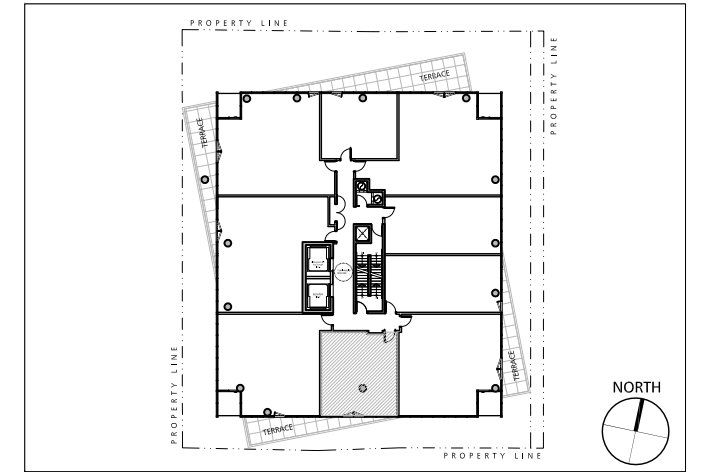

12 DEGREES

KEYPLAN

UNITS 907, 1007

2 BEDROOM

LIVING SPACE
854 SQ.FT.

TERRACE SPACE
142 SQ.FT.

BALCONY SPACE
51 SQ.FT.

12 DEGREES

KEYPLAN

UNITS 908, 1008

1 BEDROOM

LIVING SPACE

560 SQ.FT.

TERRACE SPACE

56 SQ.FT.

12 DEGREES