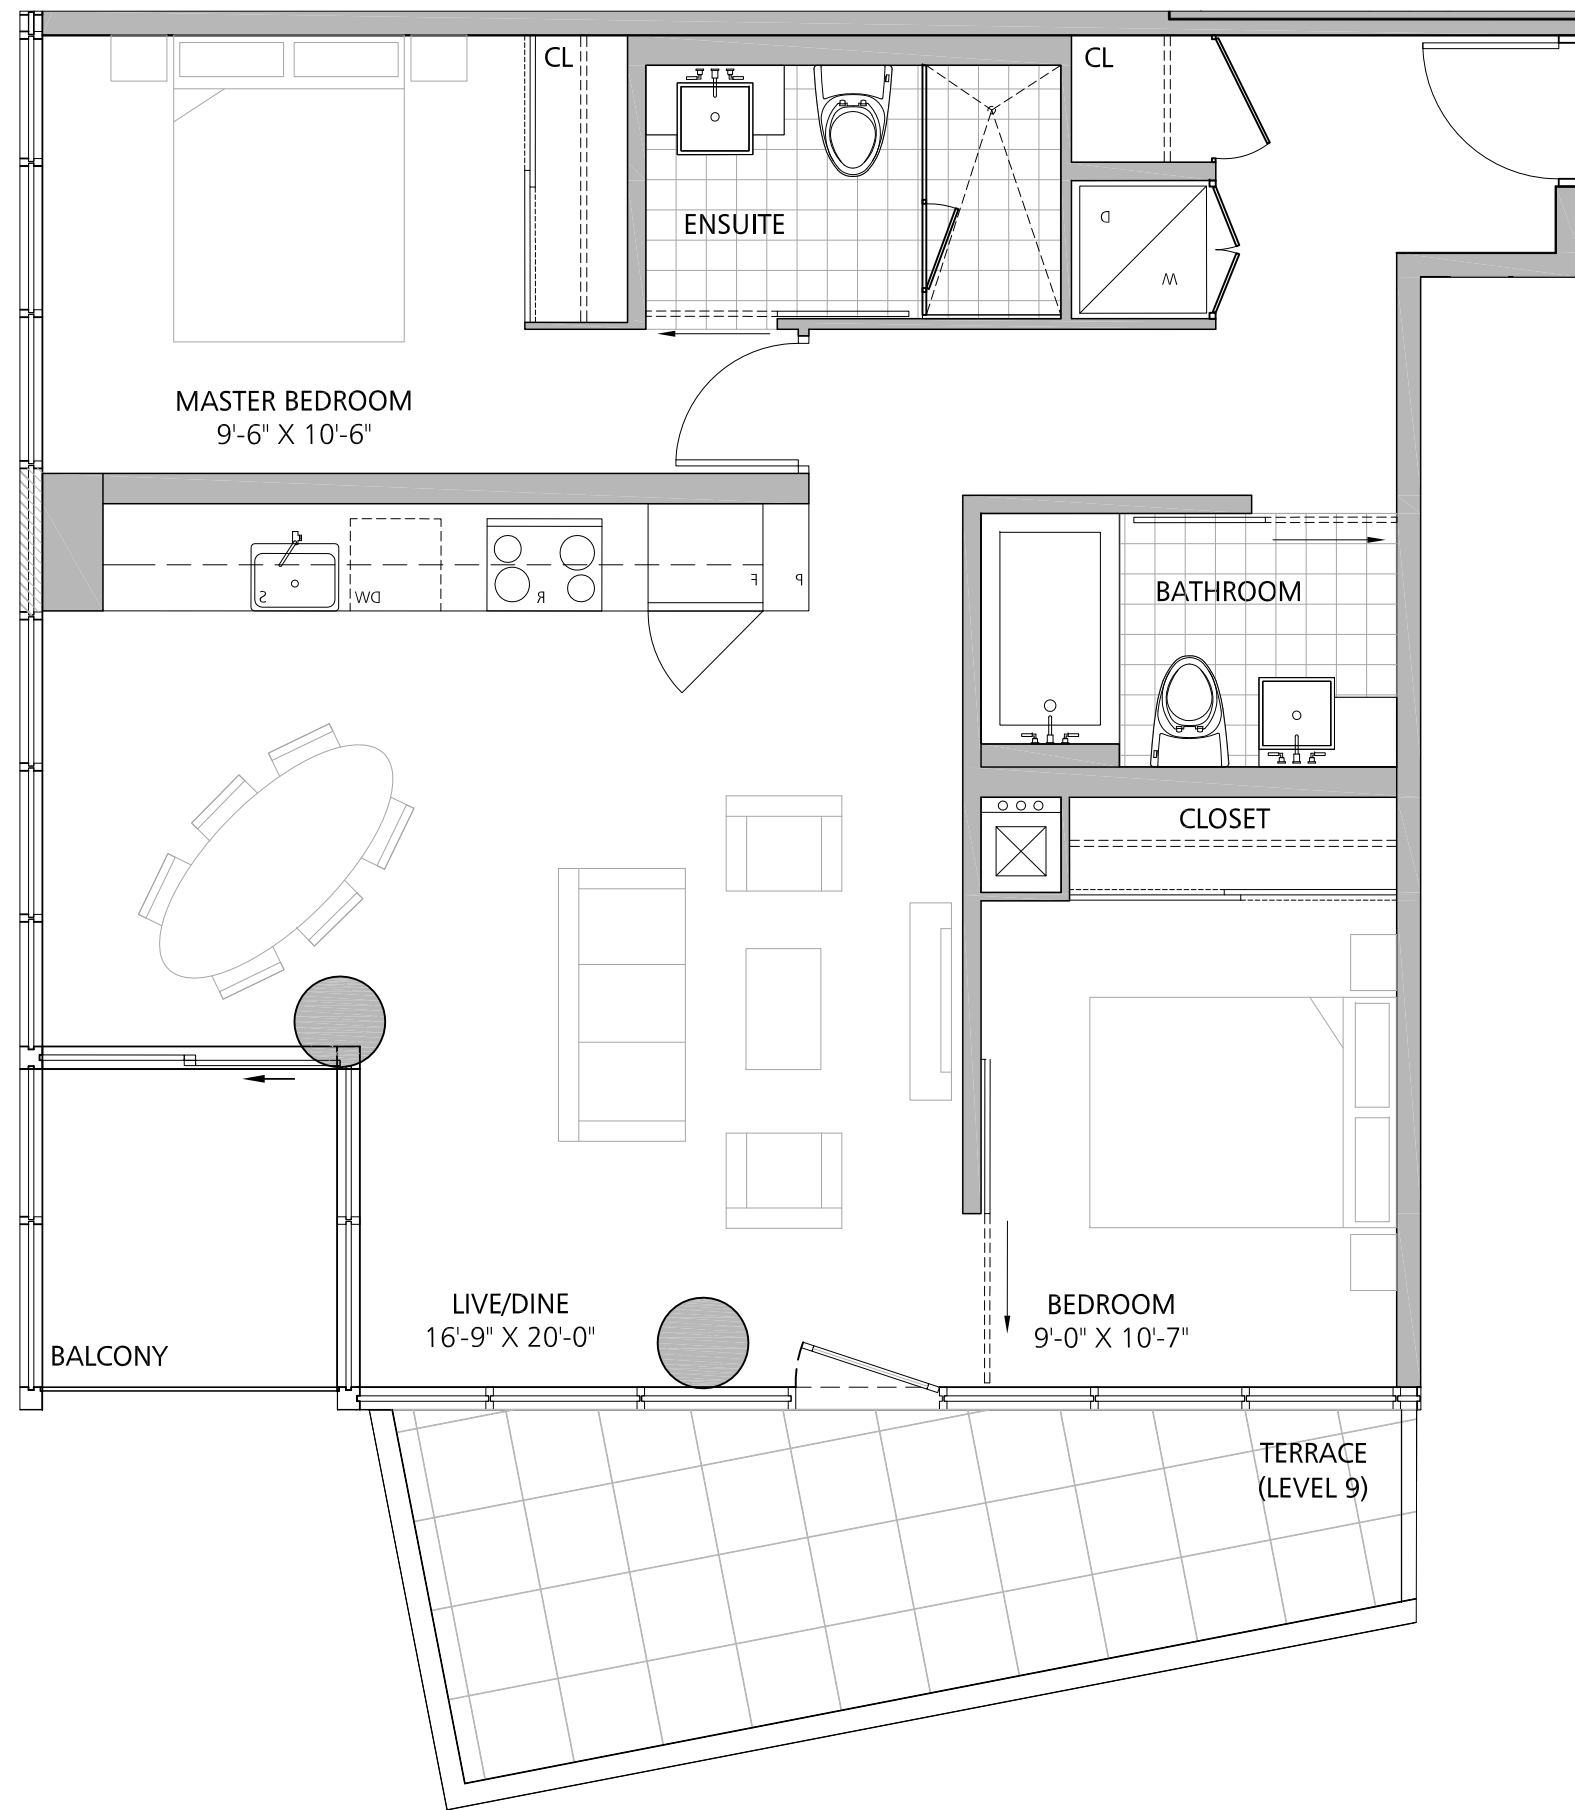

KEYPLAN

UNITS 908, 1008

1 BEDROOM

LIVING SPACE

560 SQ.FT.

TERRACE SPACE

56 SQ.FT.

12 DEGREES

KEYPLAN

UNITS 909, 1009

2 BEDROOM

LIVING SPACE
883 SQ.FT.

TERRACE SPACE
147 SQ.FT.

BALCONY SPACE
51 SQ.FT.

12 DEGREES

KEYPLAN