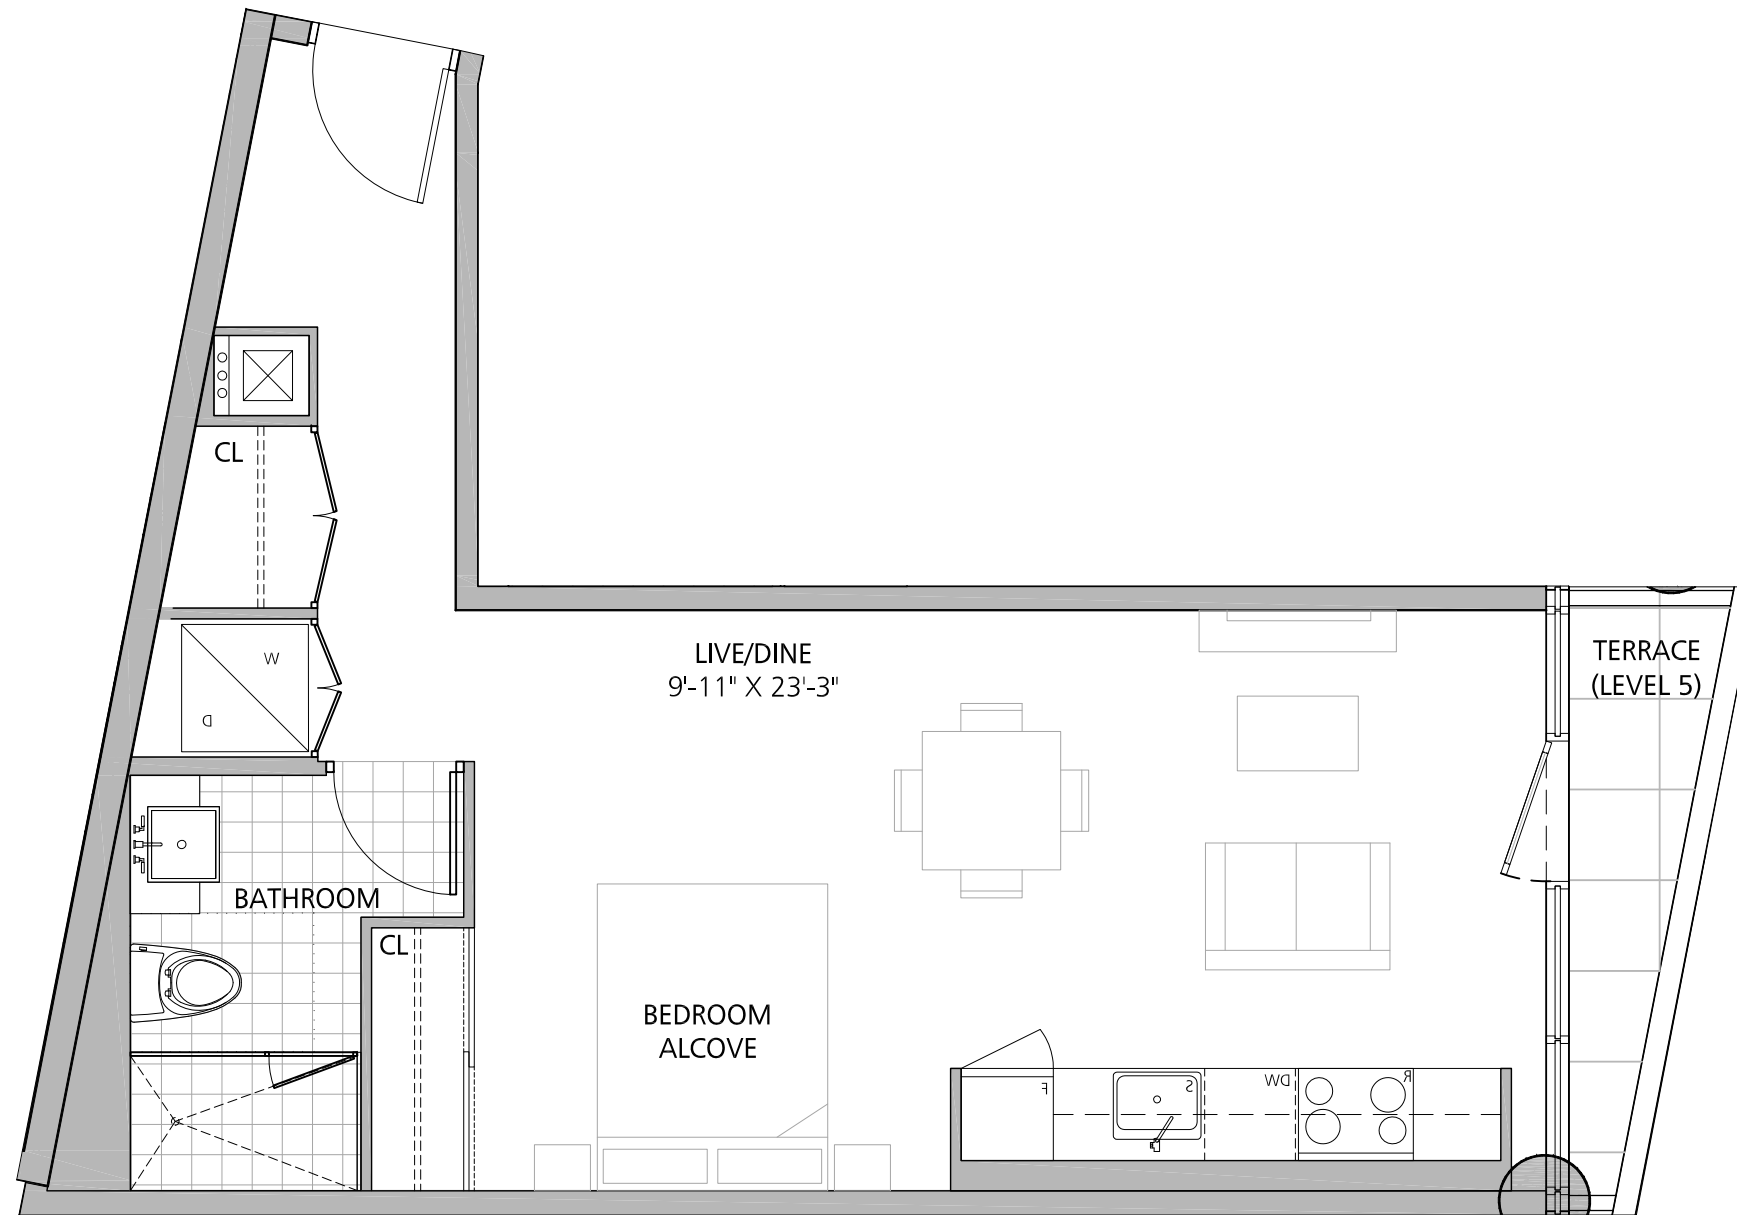

LIVING SPACE

735 SQ.FT.

TERRACE SPACE

811 SQ.FT.

12 DEGREES

KEYPLAN

UNIT 505

1 BEDROOM+DEN

LIVING SPACE
622 SQ.FT.
 TERRACE SPACE
178 SQ.FT.

12 DEGREES

KEYPLAN

UNIT 506

STUDIO

LIVING SPACE

501 SQ.FT.

TERRACE SPACE