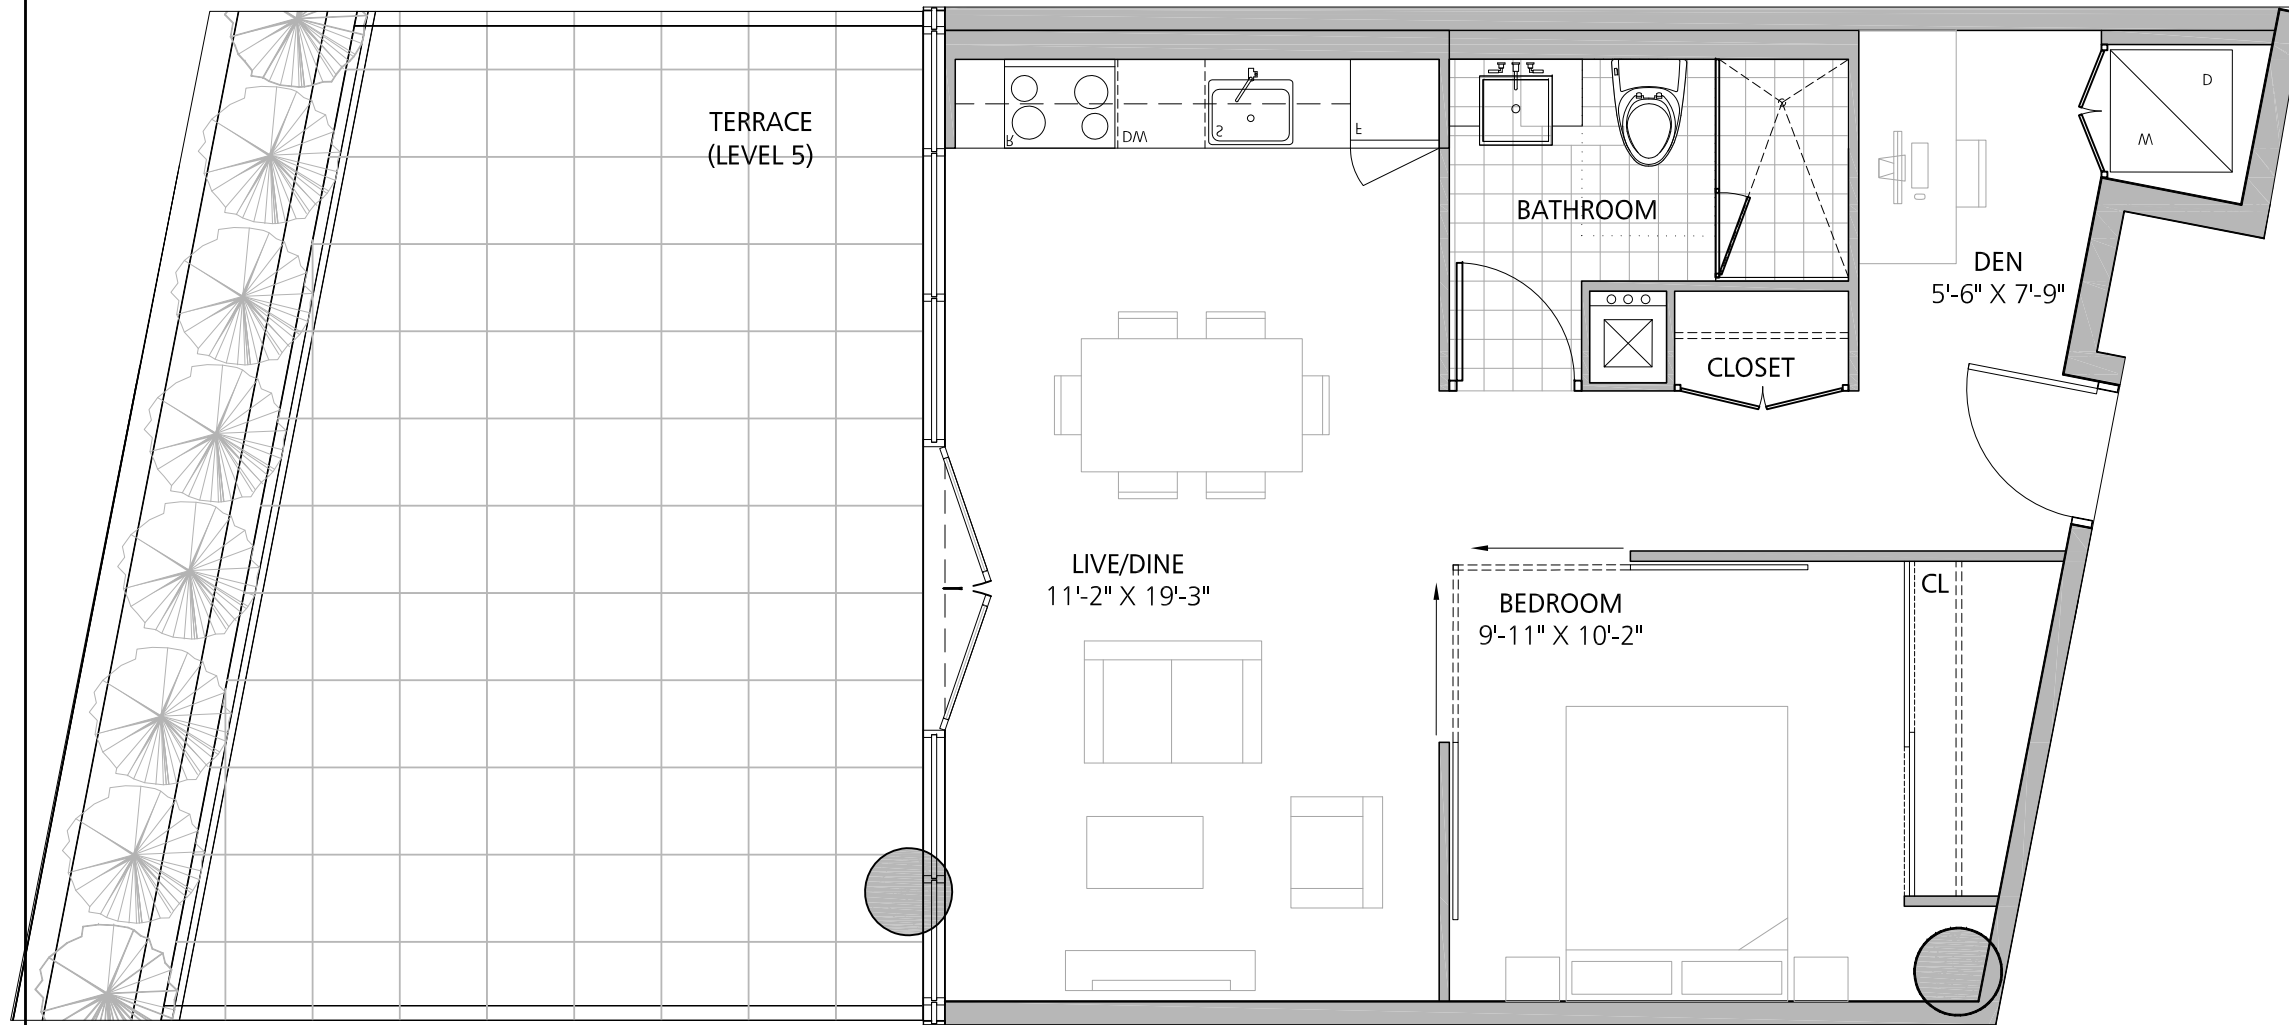

12 DEGREES

KEYPLAN

UNIT 503

1 BEDROOM+DEN

LIVING SPACE

601 SQ.FT.

TERRACE SPACE

411 SQ.FT.