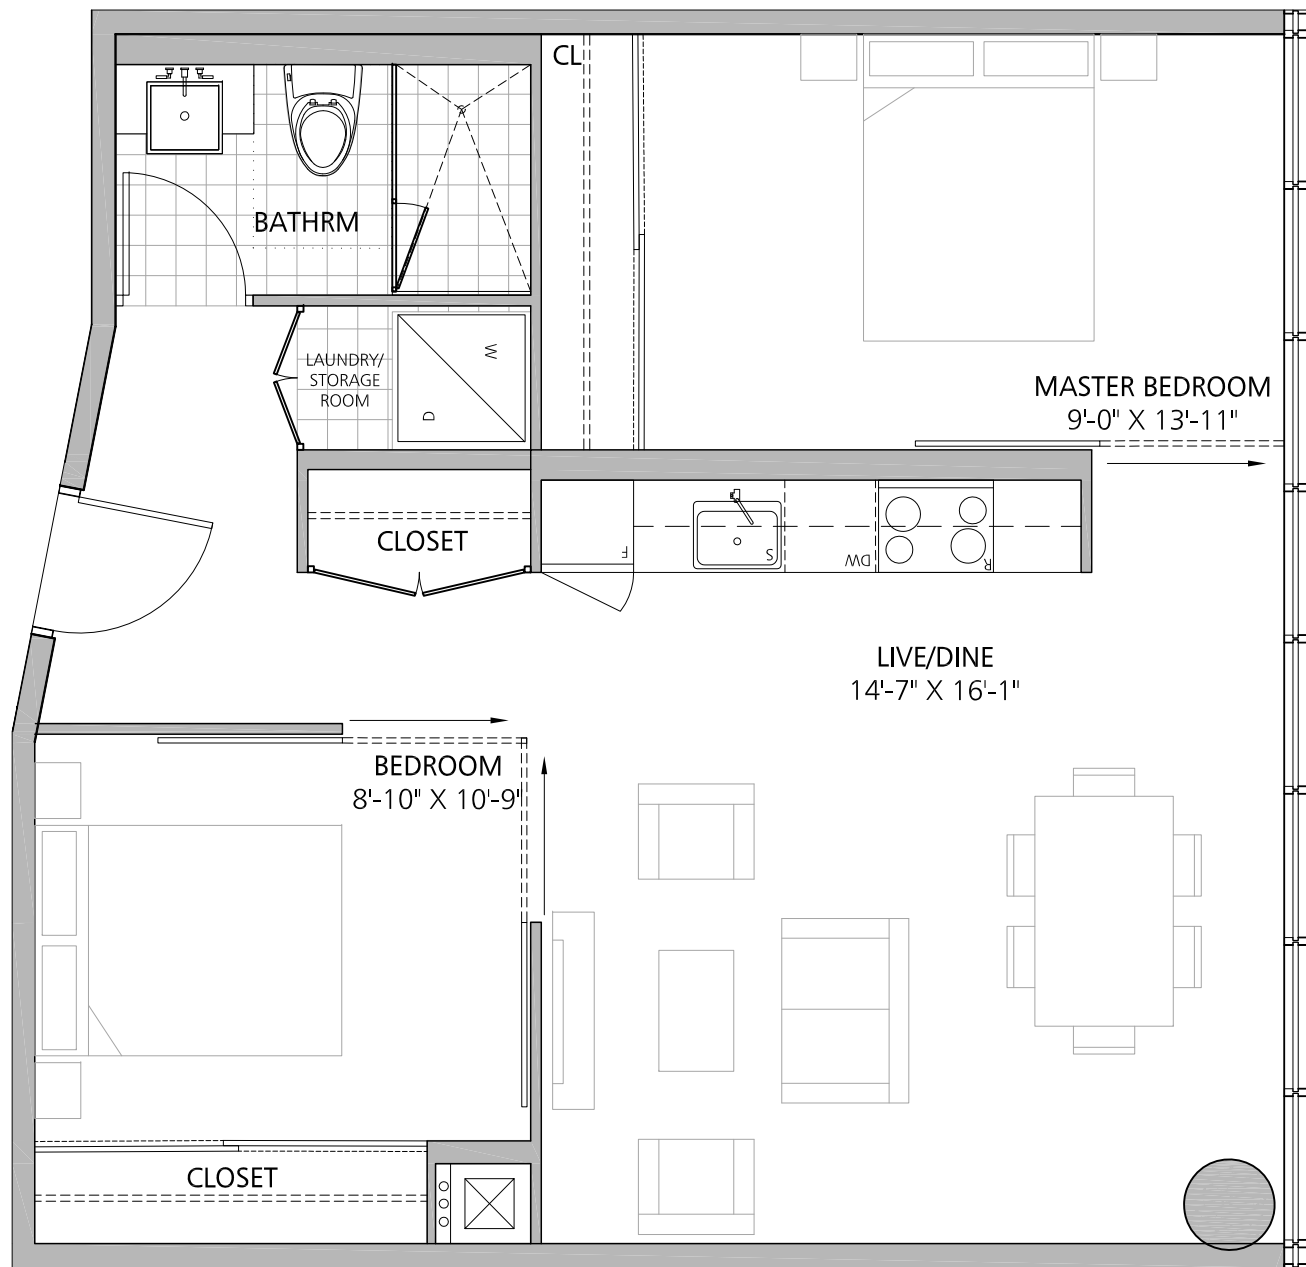

12 DEGREES

UNITS 605, 705, 805

2 BEDROOM

LIVING SPACE
728 SQ.FT.