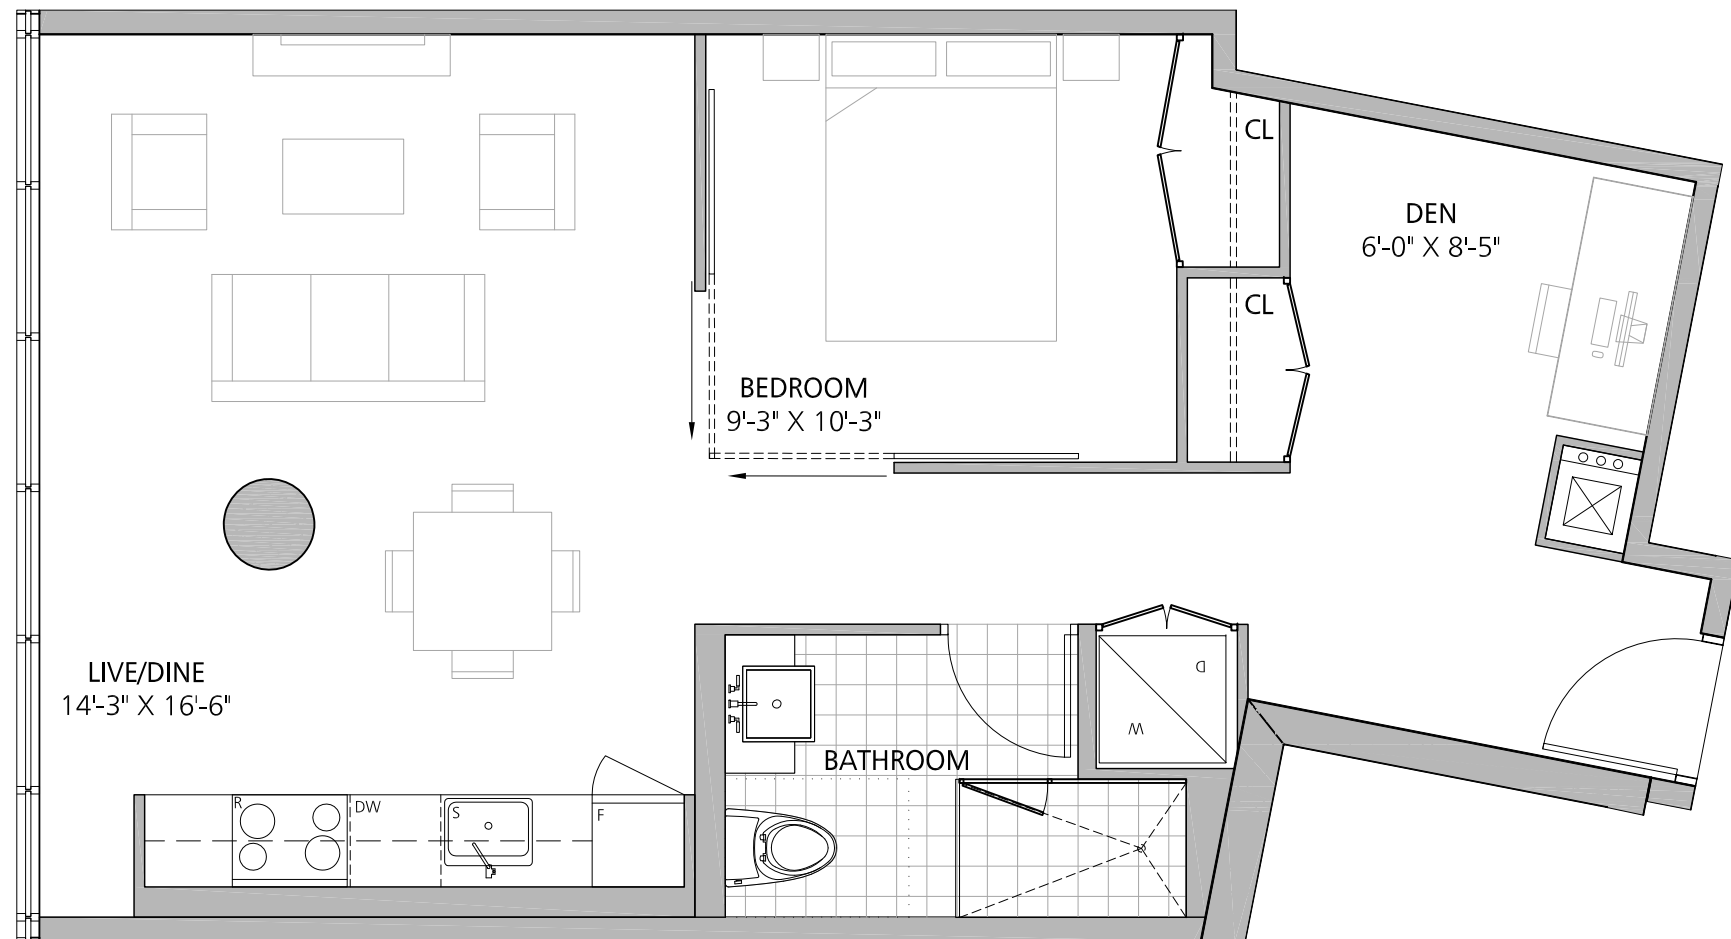

69 SQ.FT.

12 DEGREES

KEYPLAN

UNIT 509

1 BEDROOM

LIVING SPACE

711 SQ.FT.

TERRACE SPACE

262 SQ.FT.

12 DEGREES

KEYPLAN

UNIT 510

STUDIO

LIVING SPACE

461 SQ.FT.

TERRACE SPACE

86 SQ.FT.

12 DEGREES

KEYPLAN

UNITS 601, 701, 801

1 BEDROOM+DEN

LIVING SPACE
665 SQ.FT.

12 DEGREES

KEYPLAN