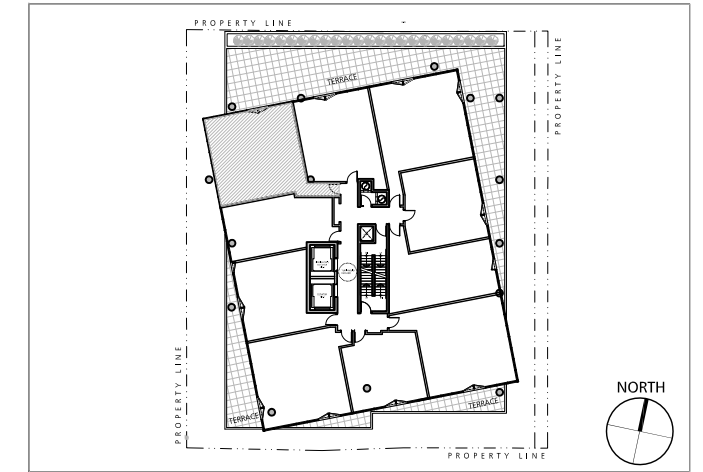

KEYPLAN

UNIT 411

STUDIO

LIVING SPACE

462 SQ.FT.

TERRACE SPACE

95 SQ.FT.

12 DEGREES

KEYPLAN

UNIT 501

1 BEDROOM

LIVING SPACE
588 SQ.FT.
TERRACE SPACE
13 SQ.FT.

12 DEGREES

KEYPLAN

UNIT 502

1 BEDROOM