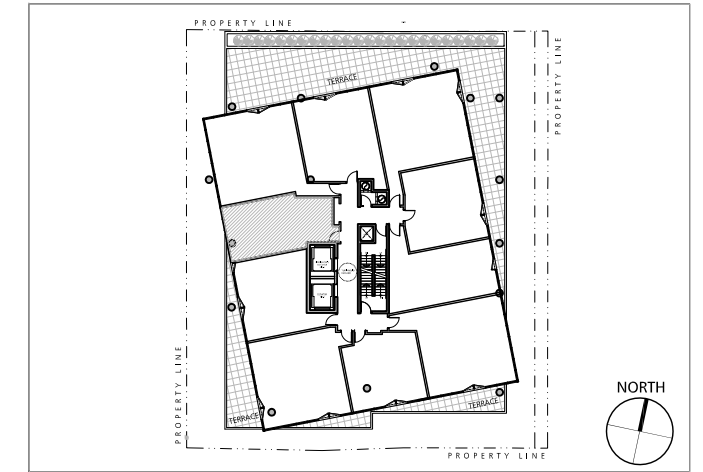

KEYPLAN

UNIT 411

STUDIO

LIVING SPACE

462 SQ.FT.

TERRACE SPACE

95 SQ.FT.

12 DEGREES

KEYPLAN

UNIT 501

1 BEDROOM

LIVING SPACE
588 SQ.FT.
TERRACE SPACE
13 SQ.FT.

12 DEGREES

KEYPLAN

UNIT 502

1 BEDROOM