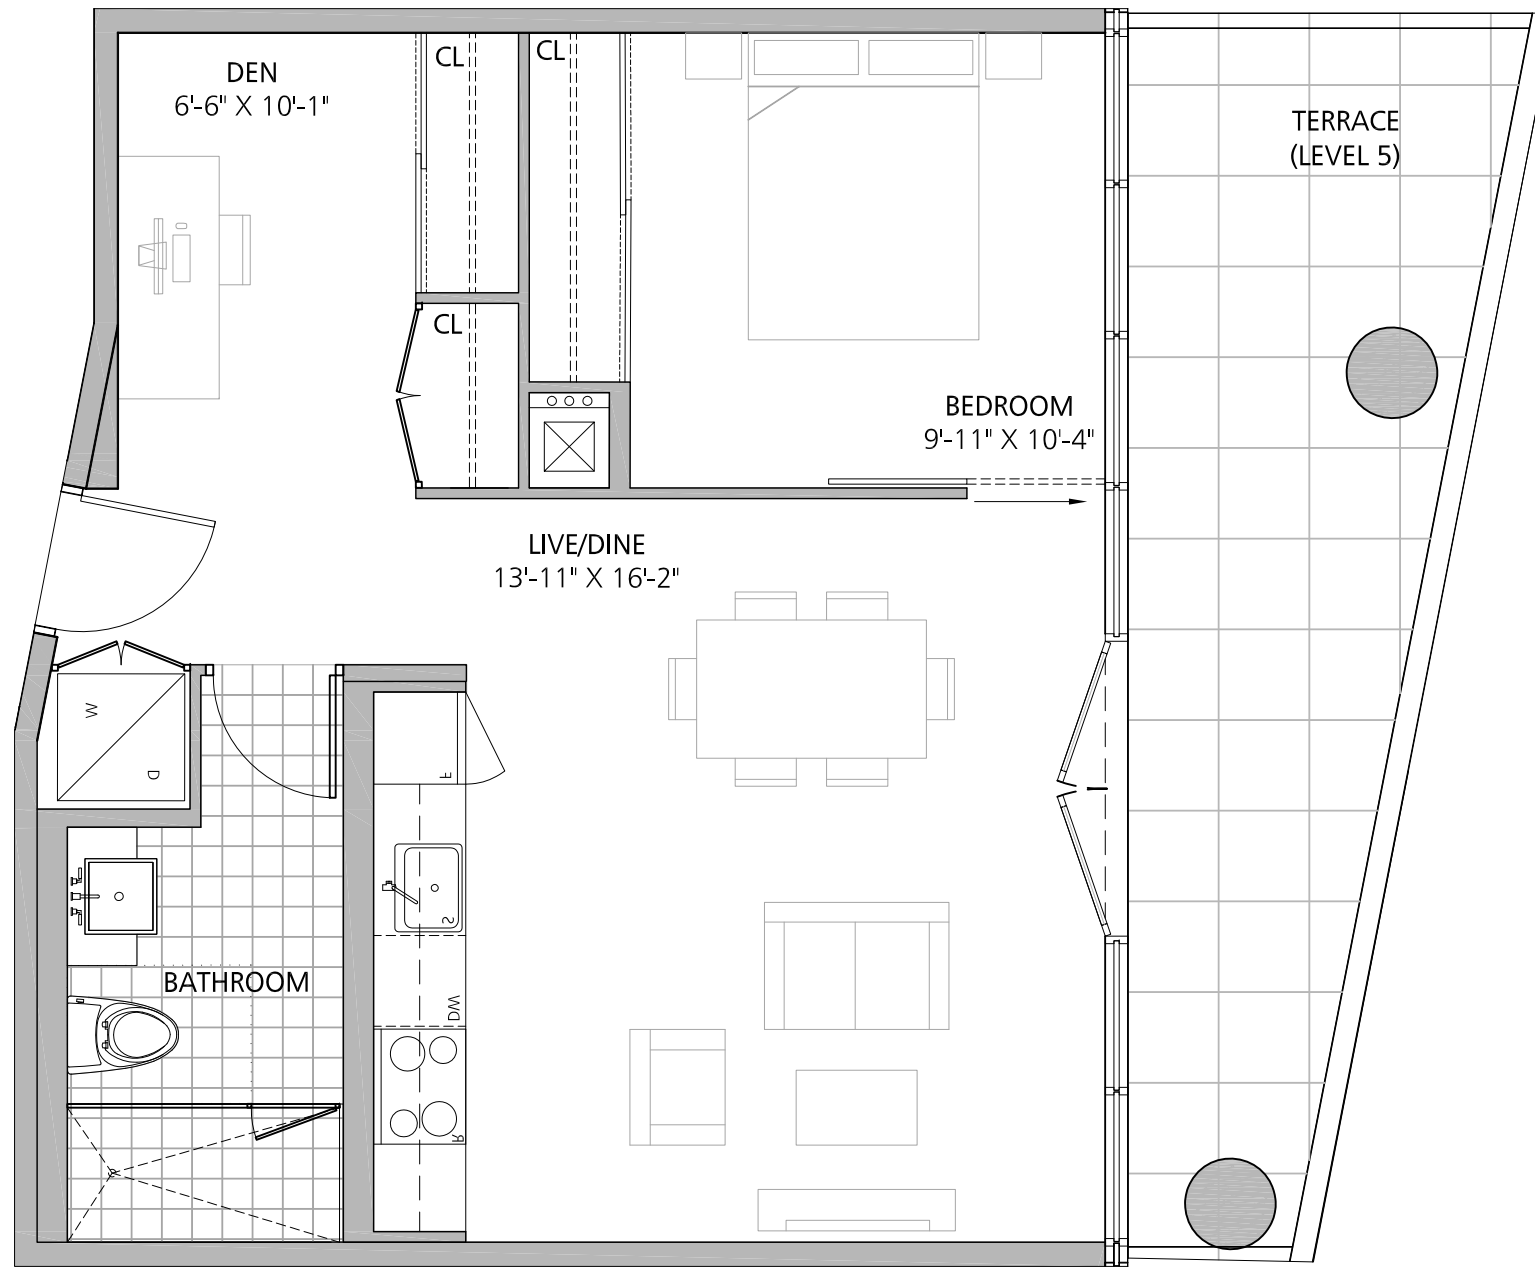

LIVING SPACE

735 SQ.FT.

TERRACE SPACE

388 SQ.FT.

12 DEGREES

KEYPLAN

UNIT 503

1 BEDROOM+DEN

LIVING SPACE

601 SQ.FT.

TERRACE SPACE

411 SQ.FT.

12 DEGREES

KEYPLAN

UNIT 504

1 BEDROOM

LIVING SPACE

735 SQ.FT.

TERRACE SPACE

811 SQ.FT.

12 DEGREES

KEYPLAN

UNIT 505

1 BEDROOM+DEN

LIVING SPACE
622 SQ.FT.
 TERRACE SPACE
178 SQ.FT.

12 DEGREES

KEYPLAN

UNIT 506

STUDIO

LIVING SPACE

501 SQ.FT.

TERRACE SPACE