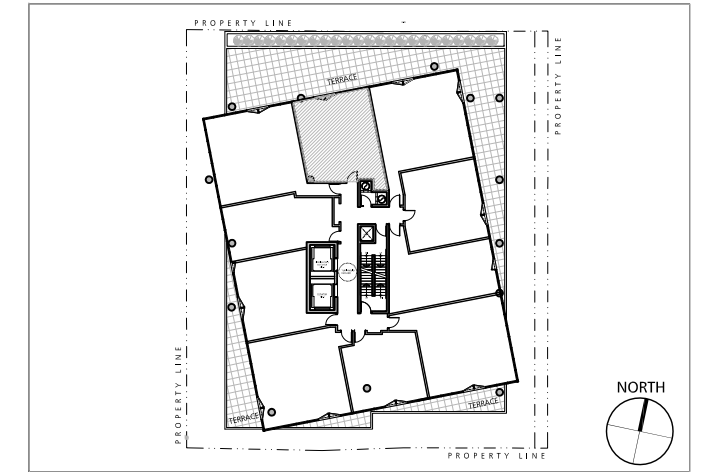

12 DEGREES

KEYPLAN

UNIT 503

1 BEDROOM+DEN

LIVING SPACE

601 SQ.FT.

TERRACE SPACE

411 SQ.FT.