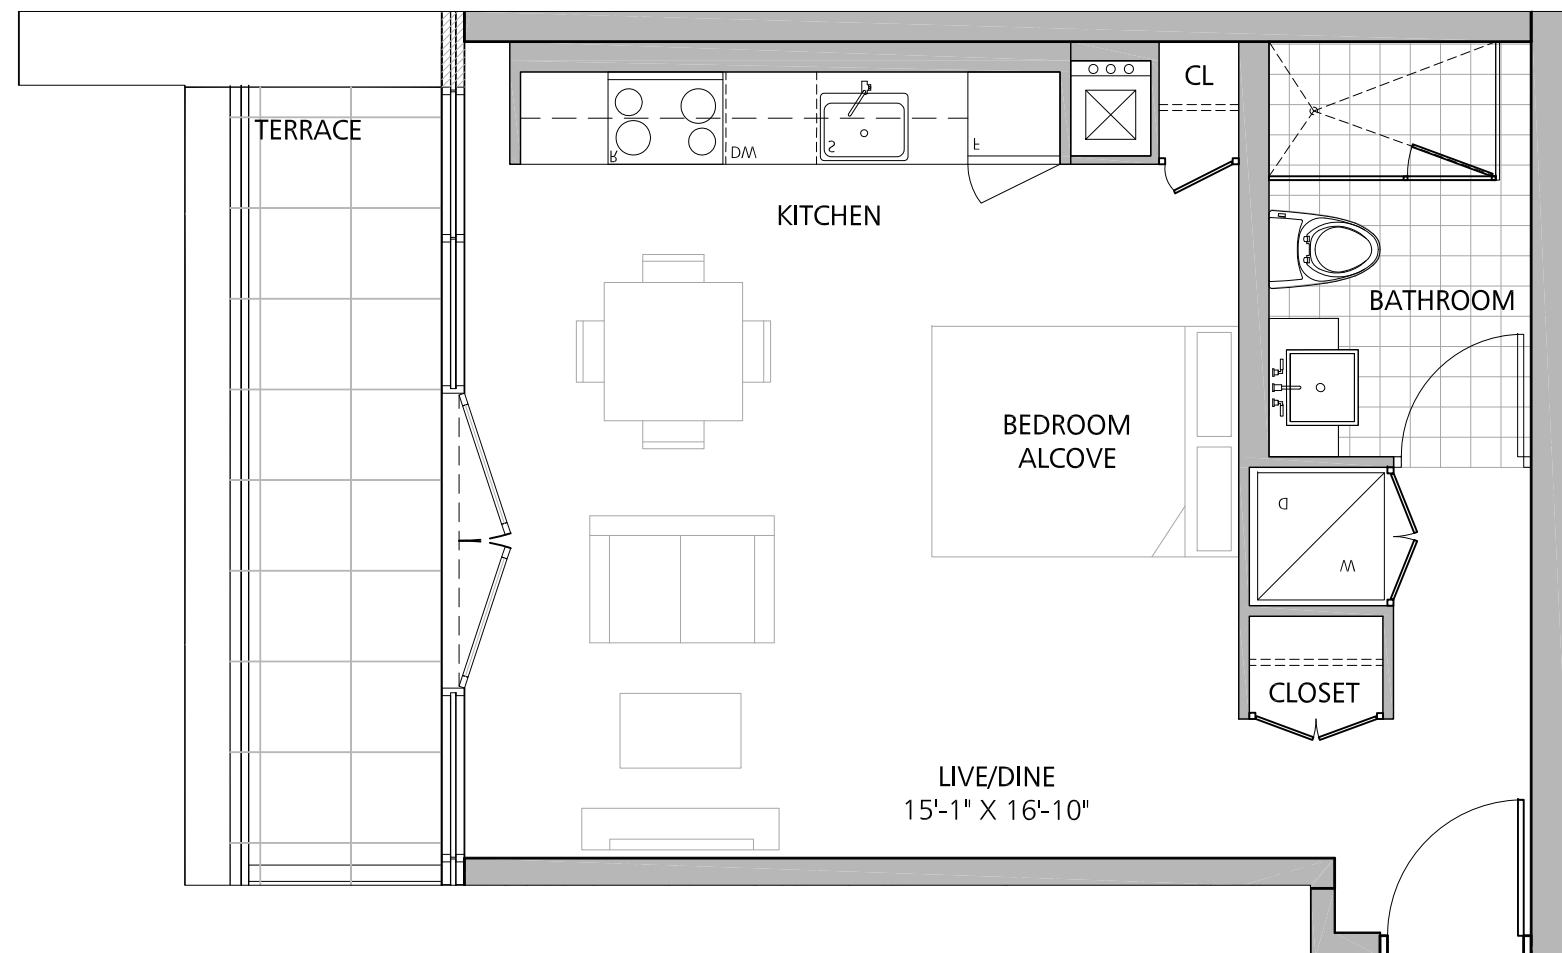

12 DEGREES

KEYPLAN

UNIT 410

2 BEDROOM

LIVING SPACE
933 SQ.FT.

TERRACE SPACE
95 SQ.FT.

BALCONY SPACE
170 SQ.FT.

12 DEGREES

KEYPLAN

UNIT 411

STUDIO

LIVING SPACE

462 SQ.FT.

TERRACE SPACE

95 SQ.FT.

12 DEGREES

KEYPLAN

UNIT 501

1 BEDROOM

LIVING SPACE
588 SQ.FT.
TERRACE SPACE
13 SQ.FT.

12 DEGREES

KEYPLAN

UNIT 502

1 BEDROOM