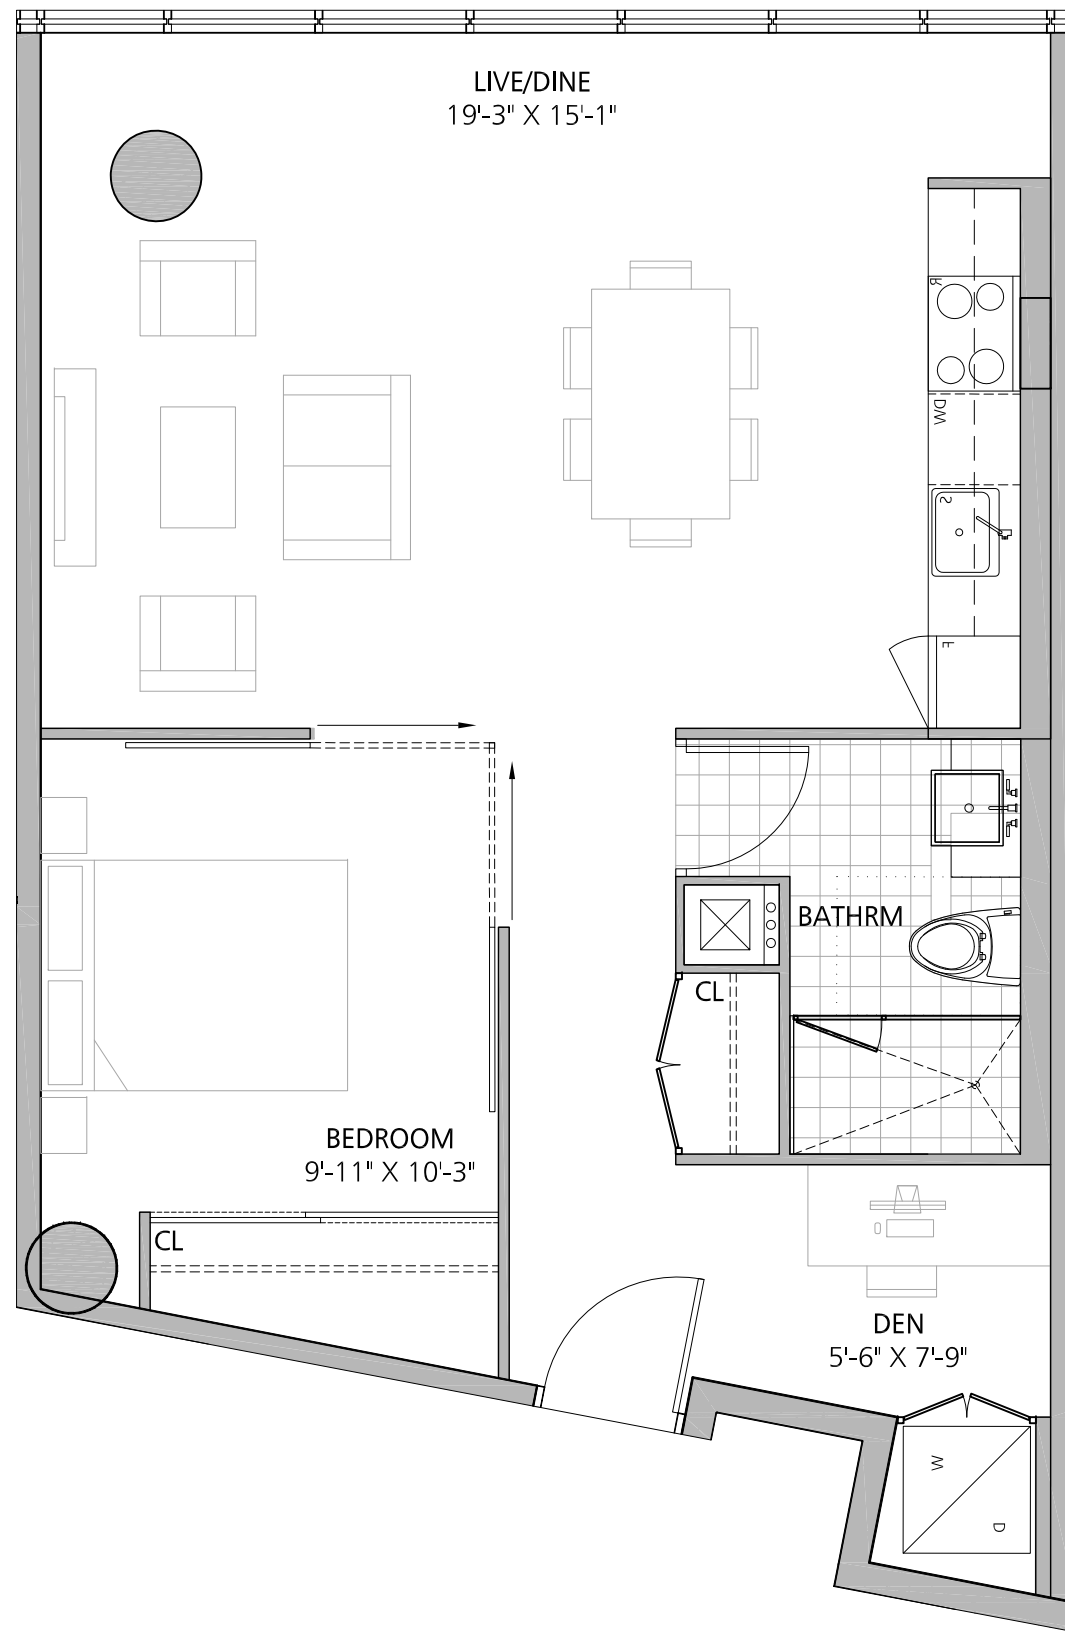

86 SQ.FT.

12 DEGREES

KEYPLAN

UNITS 601, 701, 801

1 BEDROOM+DEN

LIVING SPACE
665 SQ.FT.

12 DEGREES

KEYPLAN

UNITS 602, 702, 802

MODEL SUITE

2 BEDROOM

AVERAGE LIVING SPACE

909 SQ.FT.

BALCONY SPACE

49 SQ.FT.

12 DEGREES

KEYPLAN

UNITS 603, 703, 803

1 BEDROOM+DEN

LIVING SPACE

688 SQ.FT.

12 DEGREES

KEYPLAN

UNITS 604, 704, 804