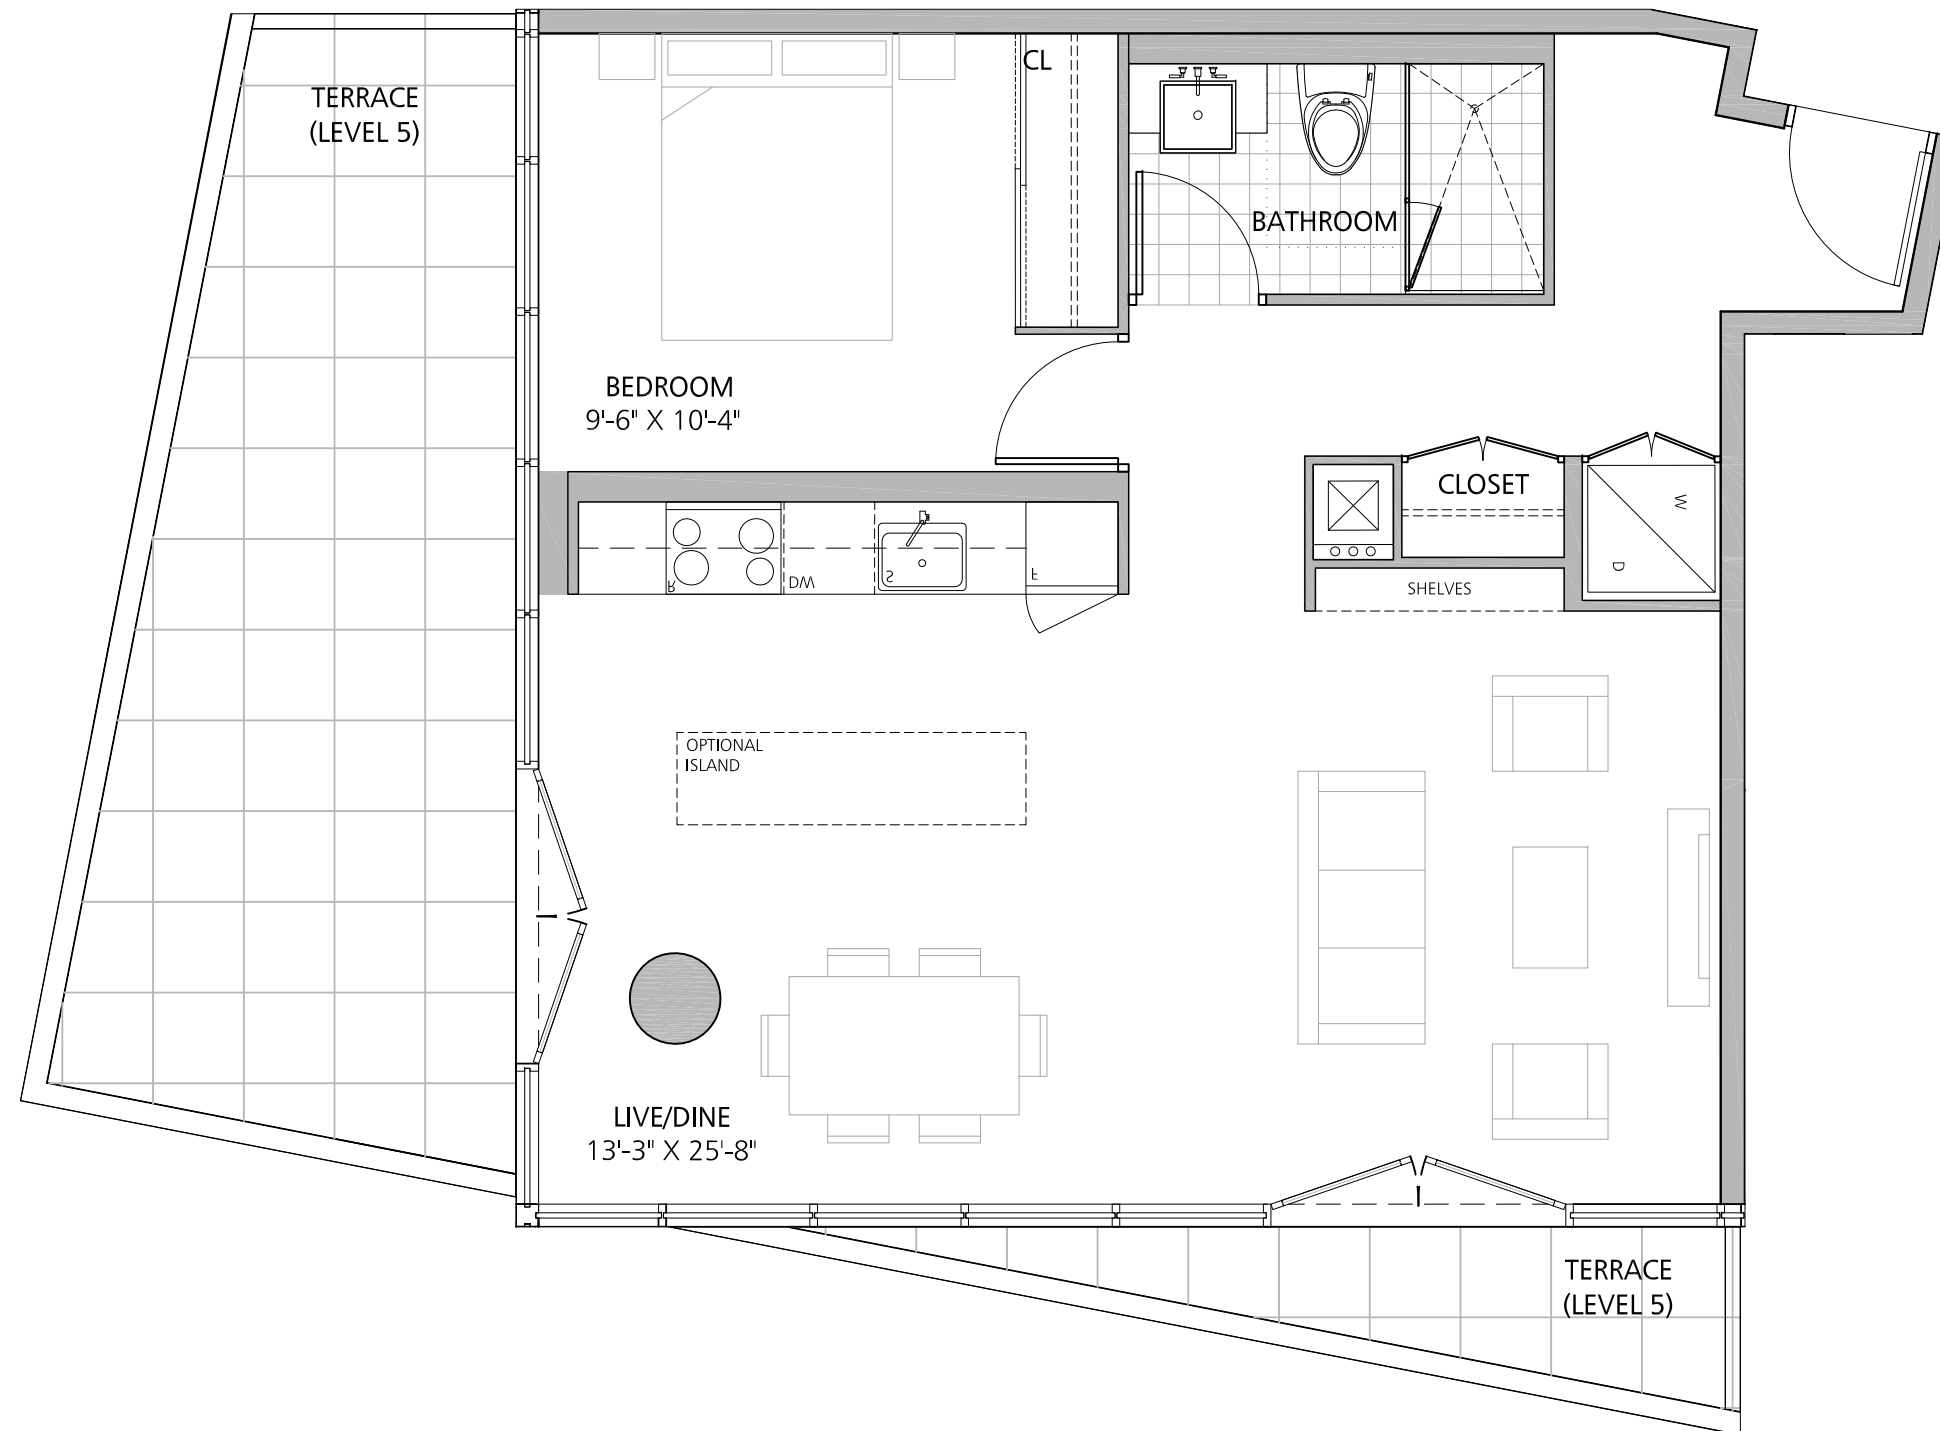

69 SQ.FT.

12 DEGREES

KEYPLAN

UNIT 509

1 BEDROOM

LIVING SPACE

711 SQ.FT.

TERRACE SPACE

262 SQ.FT.

12 DEGREES

KEYPLAN

UNIT 510

STUDIO

LIVING SPACE

461 SQ.FT.

TERRACE SPACE