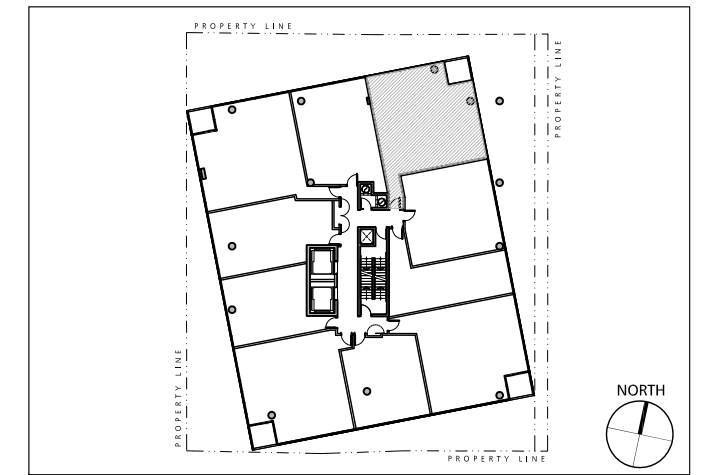

KEYPLAN

UNITS 603, 703, 803

1 BEDROOM+DEN

LIVING SPACE

688 SQ.FT.

12 DEGREES

KEYPLAN

UNITS 604, 704, 804