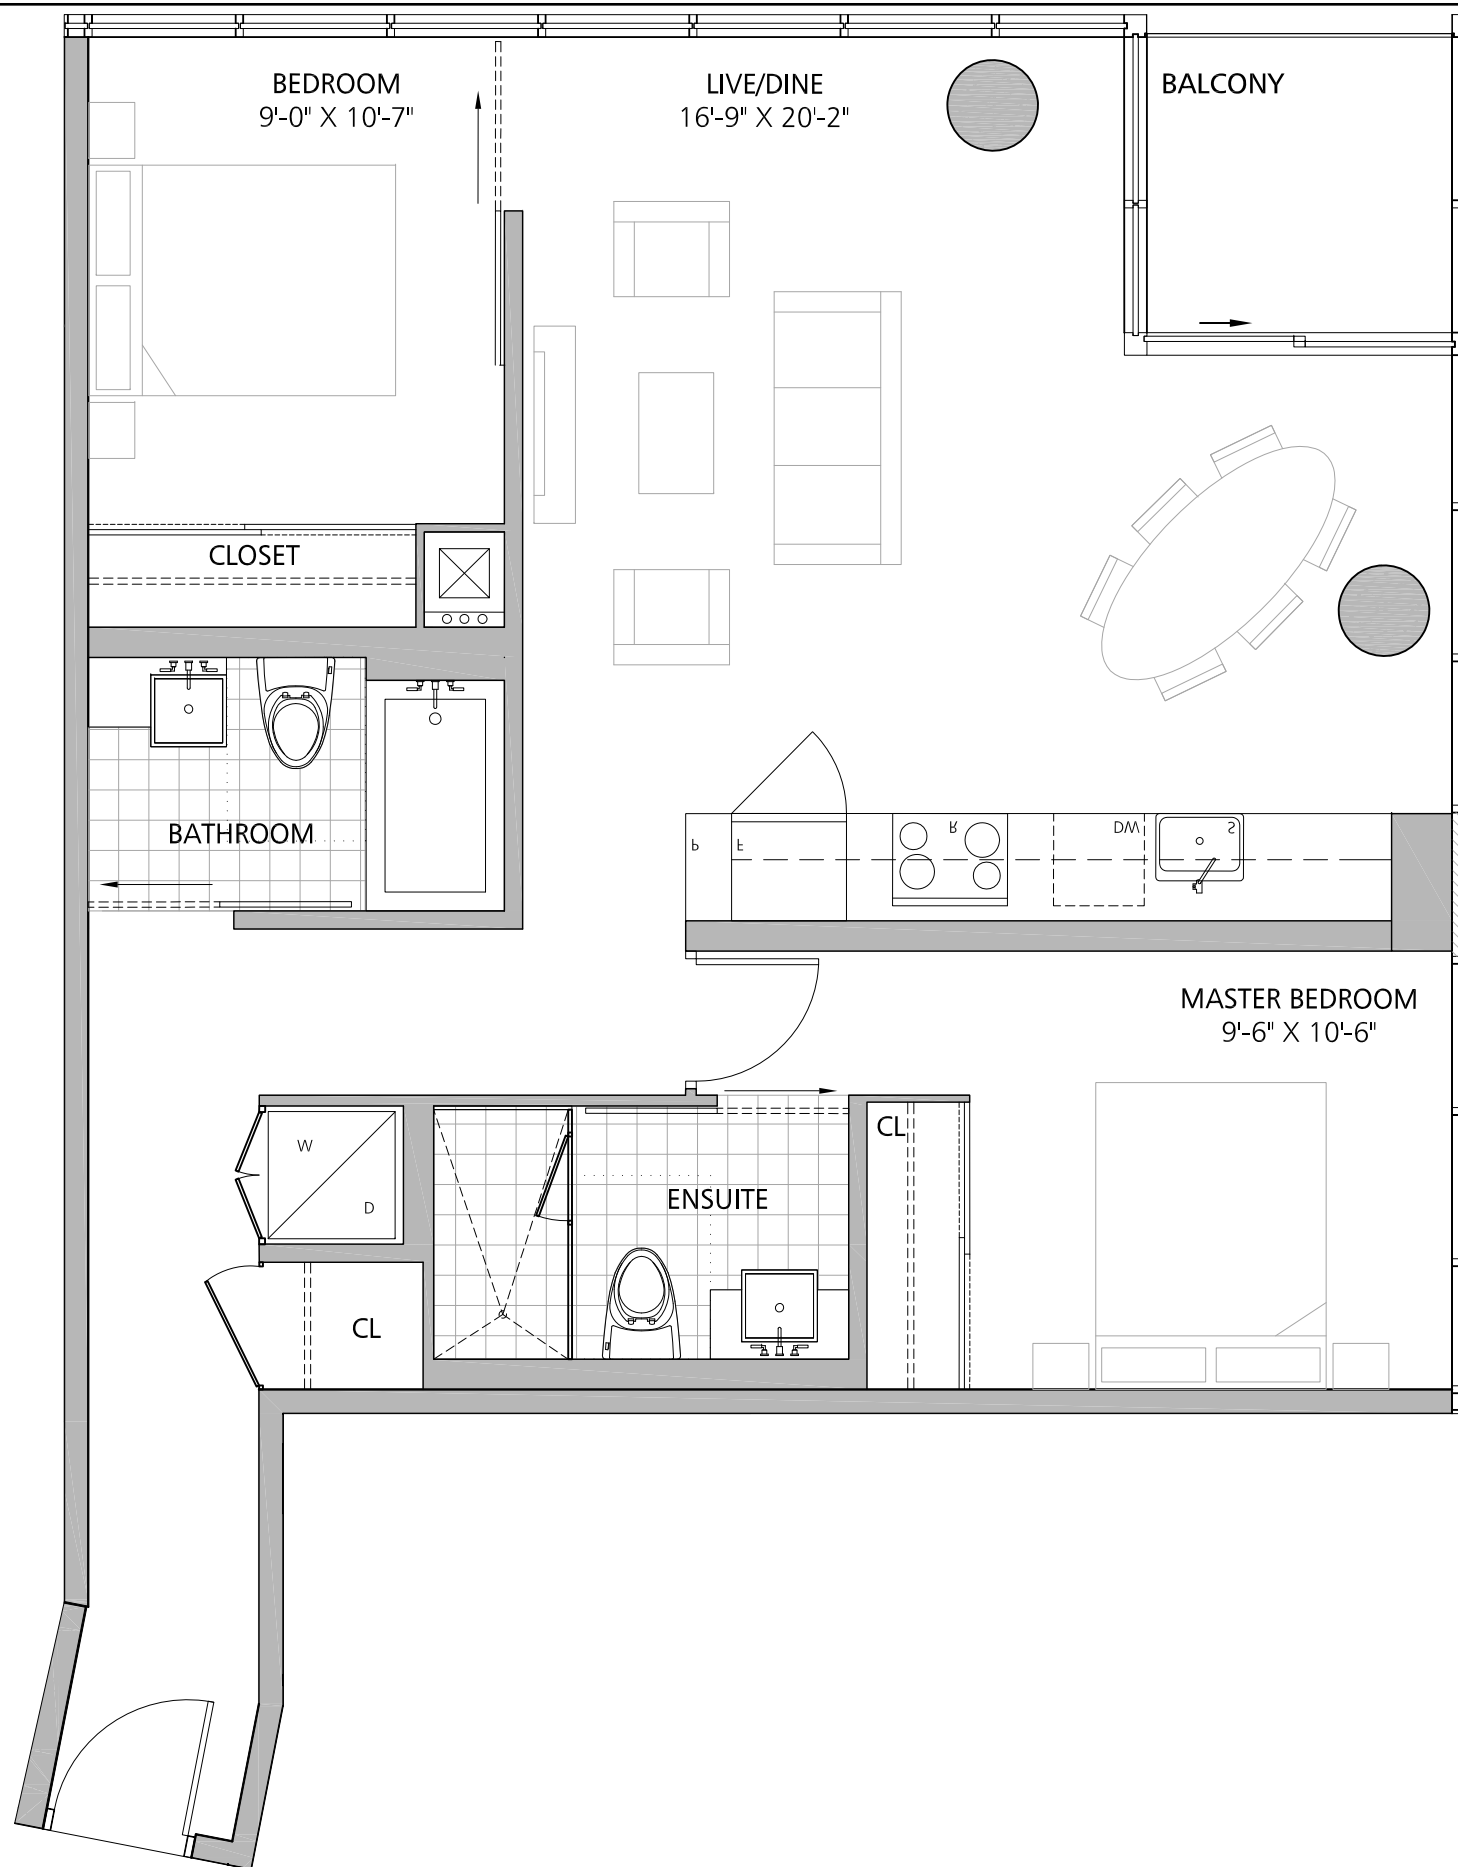

KEYPLAN

UNITS 603, 703, 803

1 BEDROOM+DEN

LIVING SPACE

688 SQ.FT.

12 DEGREES

KEYPLAN

UNITS 604, 704, 804