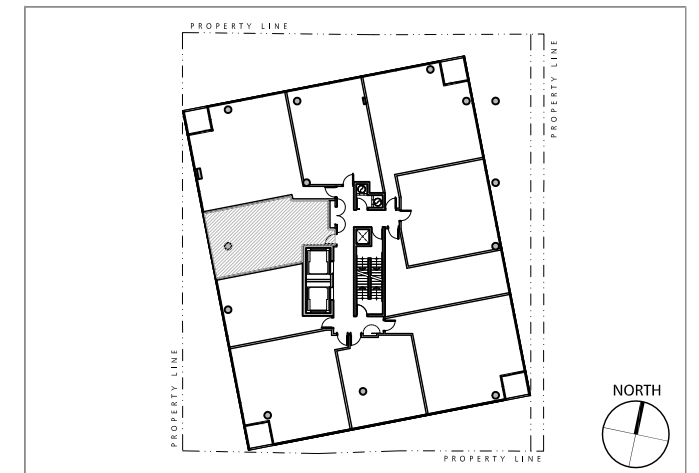

12 DEGREES

KEYPLAN

UNITS 601, 701, 801

1 BEDROOM+DEN

LIVING SPACE
665 SQ.FT.