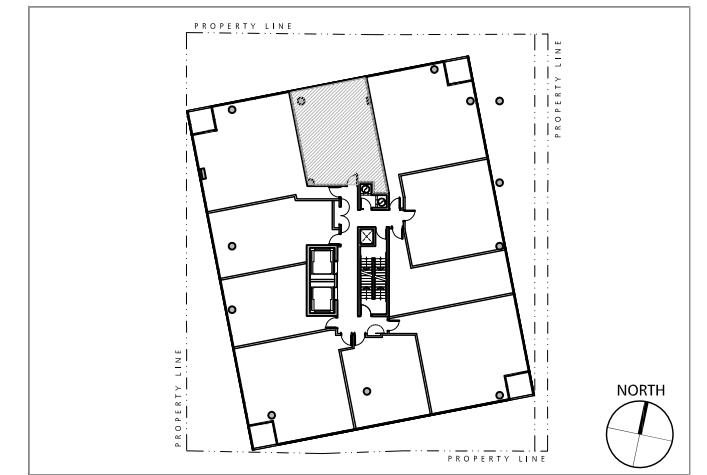

KEYPLAN

UNITS 603, 703, 803

1 BEDROOM+DEN

LIVING SPACE

688 SQ.FT.

12 DEGREES

KEYPLAN

UNITS 604, 704, 804