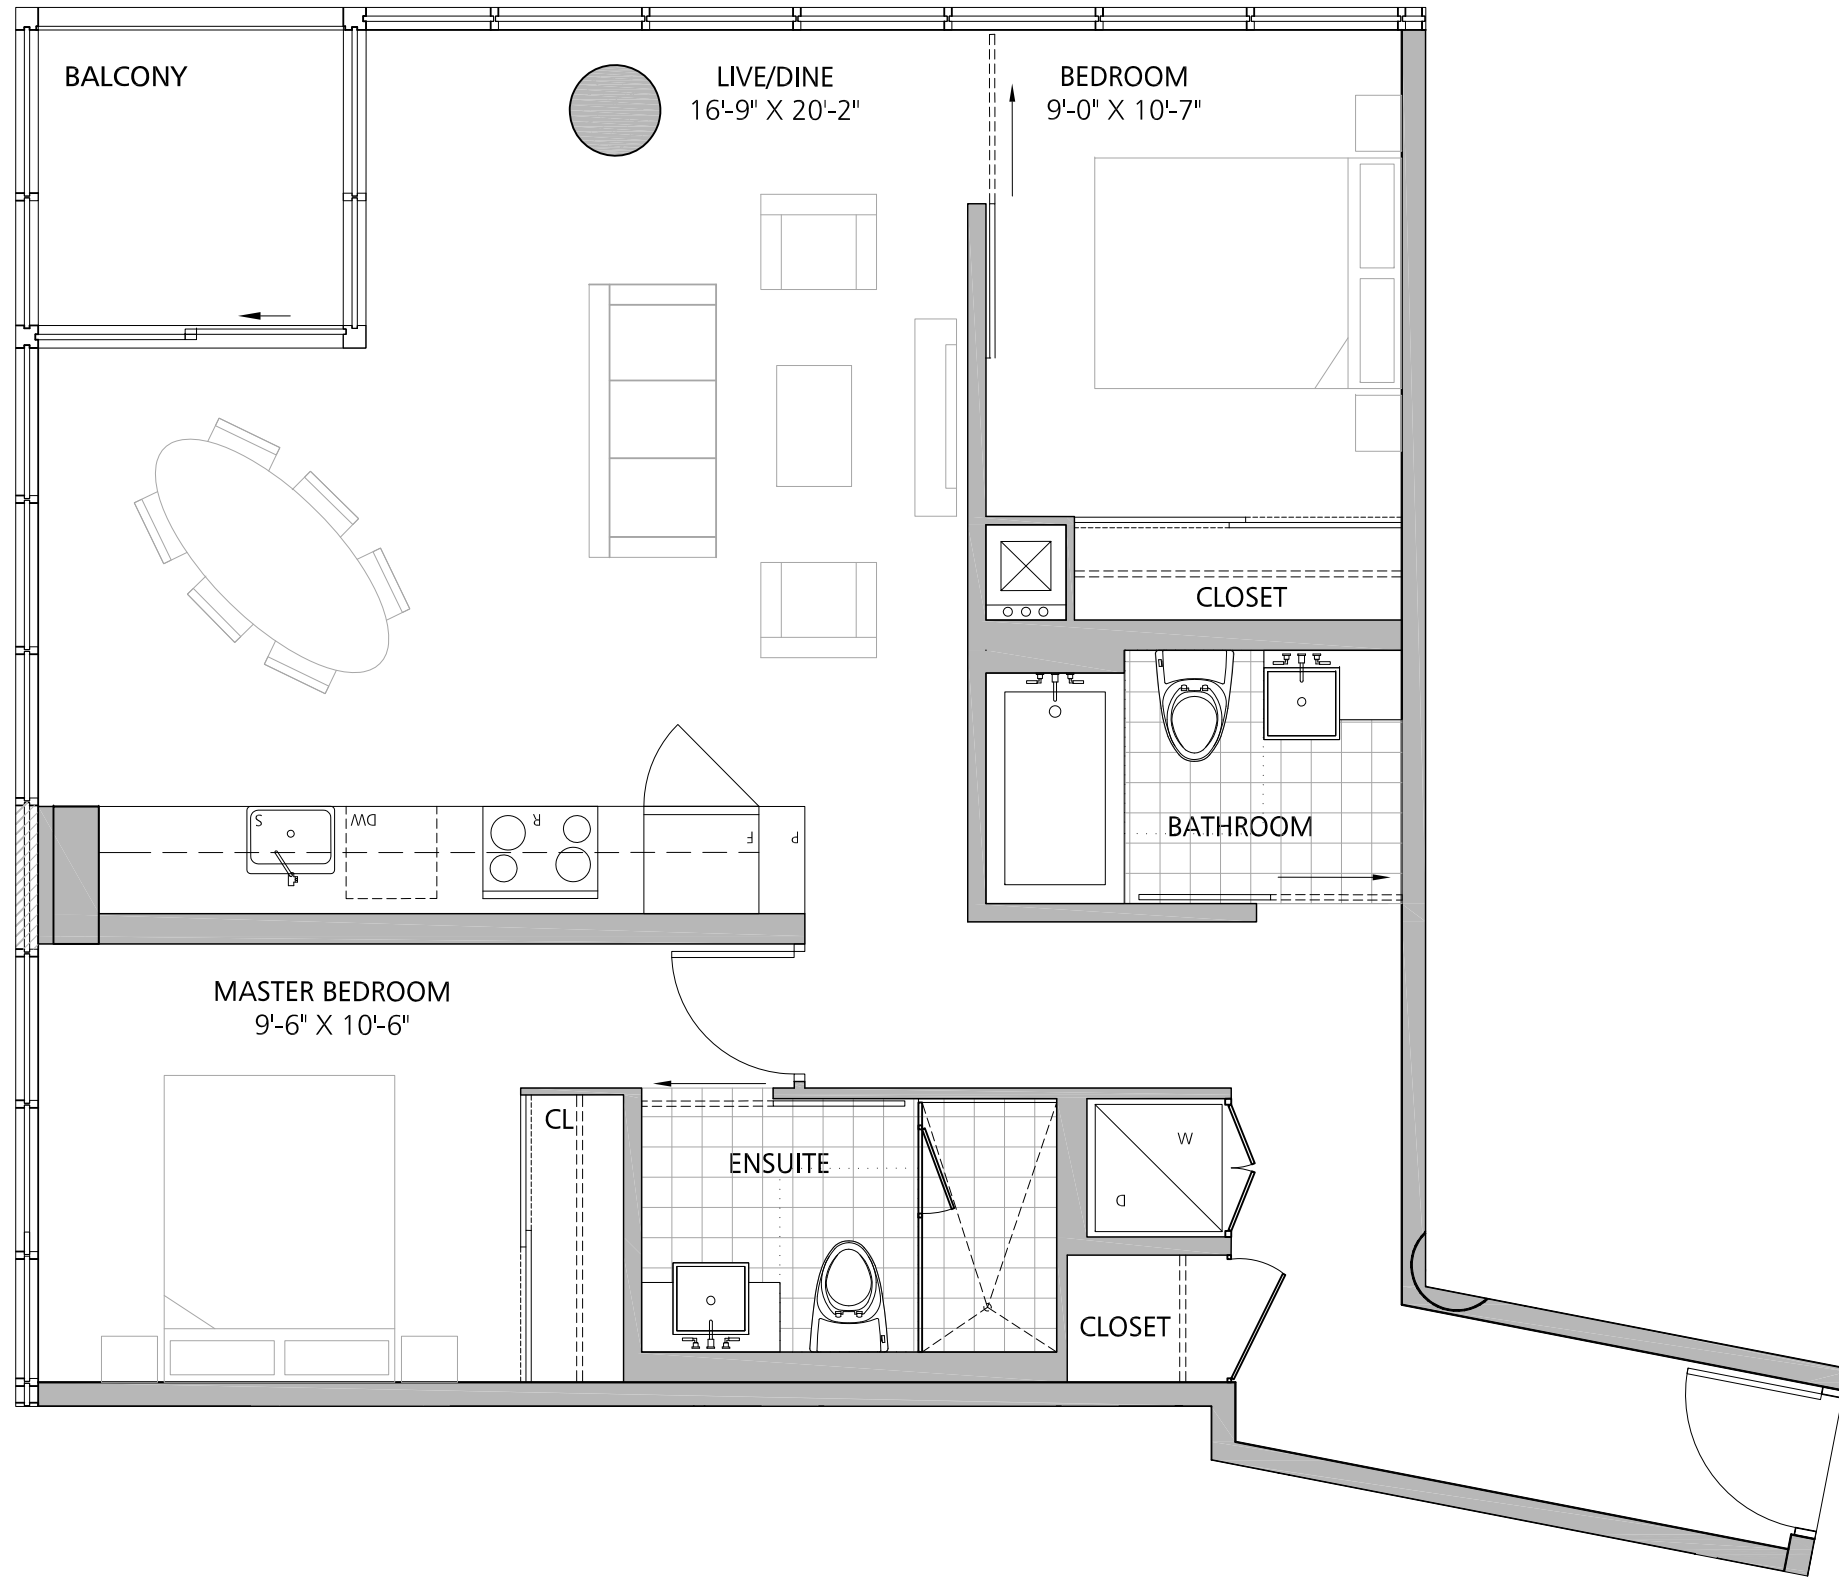

86 SQ.FT.

12 DEGREES

KEYPLAN

UNITS 601, 701, 801

1 BEDROOM+DEN

LIVING SPACE
665 SQ.FT.

12 DEGREES

KEYPLAN