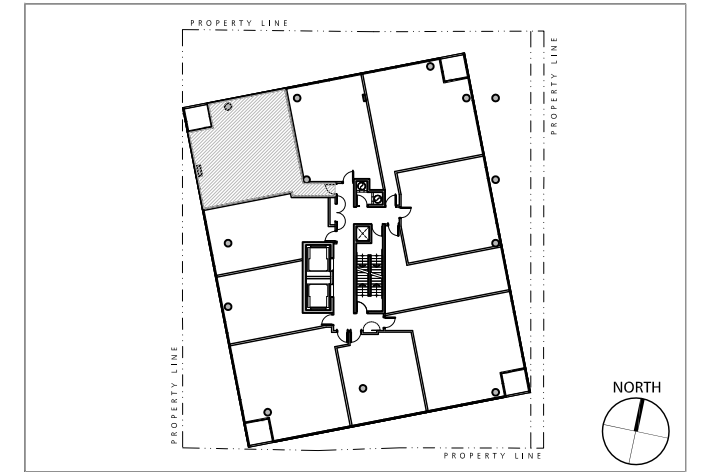

86 SQ.FT.

12 DEGREES

KEYPLAN

UNITS 601, 701, 801

1 BEDROOM+DEN

LIVING SPACE
665 SQ.FT.

12 DEGREES

KEYPLAN