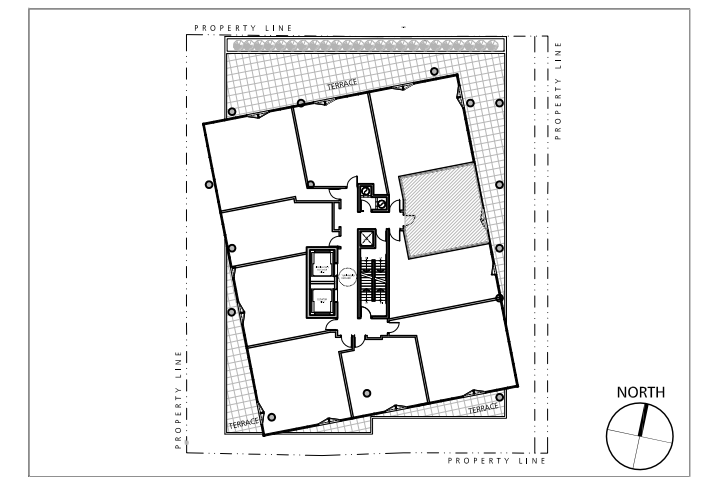

LIVING SPACE

735 SQ.FT.

TERRACE SPACE

811 SQ.FT.

12 DEGREES

KEYPLAN

UNIT 505

1 BEDROOM+DEN