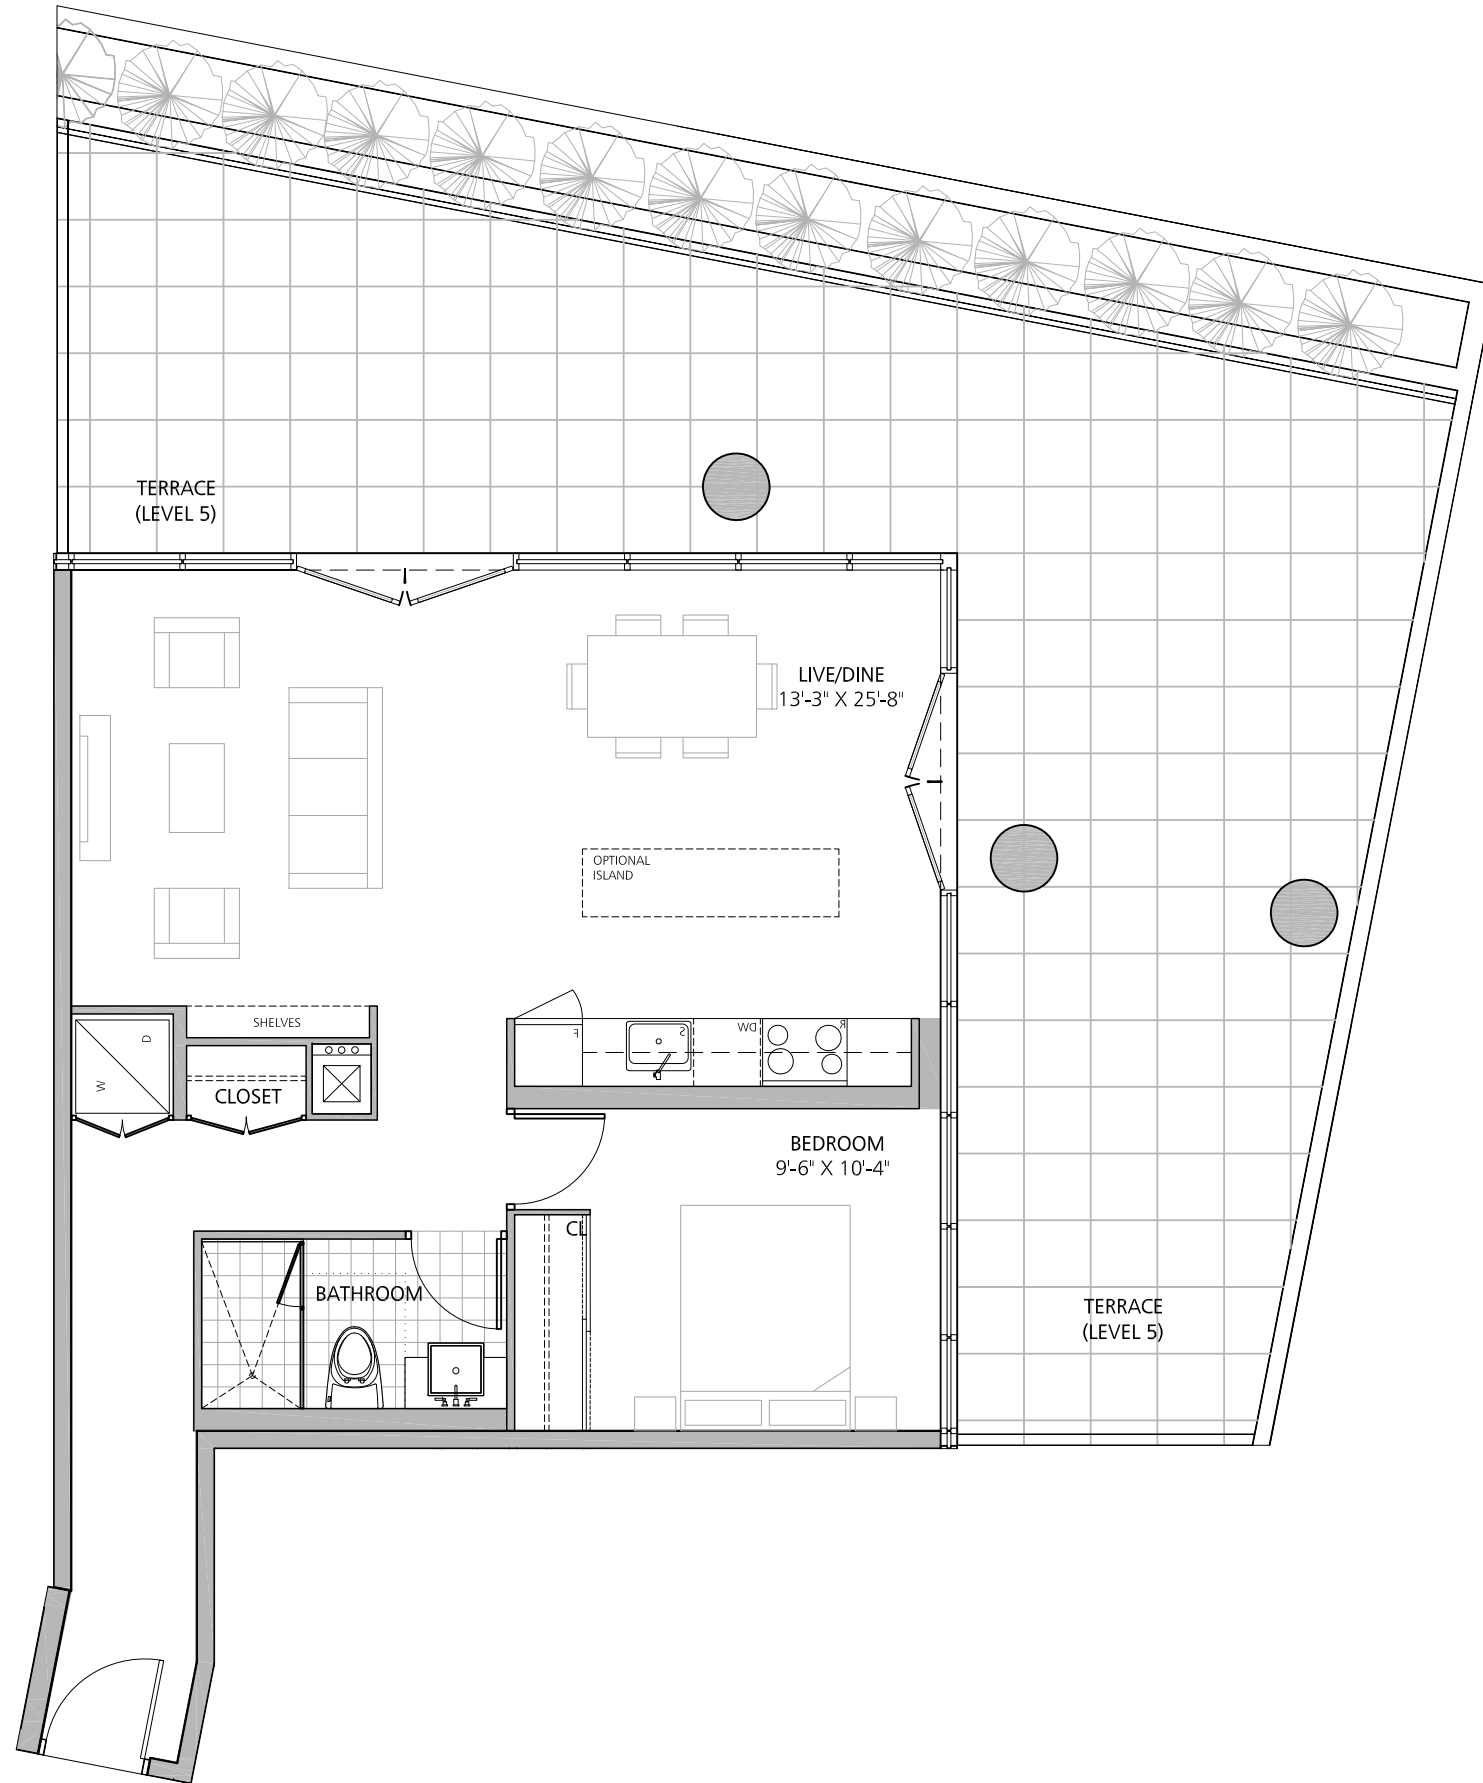

KEYPLAN

UNIT 501

1 BEDROOM

LIVING SPACE
588 SQ.FT.
TERRACE SPACE
13 SQ.FT.

12 DEGREES

KEYPLAN

UNIT 502

1 BEDROOM

LIVING SPACE

735 SQ.FT.

TERRACE SPACE

388 SQ.FT.

12 DEGREES

KEYPLAN

UNIT 503

1 BEDROOM+DEN

LIVING SPACE

601 SQ.FT.

TERRACE SPACE

411 SQ.FT.

12 DEGREES

KEYPLAN

UNIT 504

1 BEDROOM