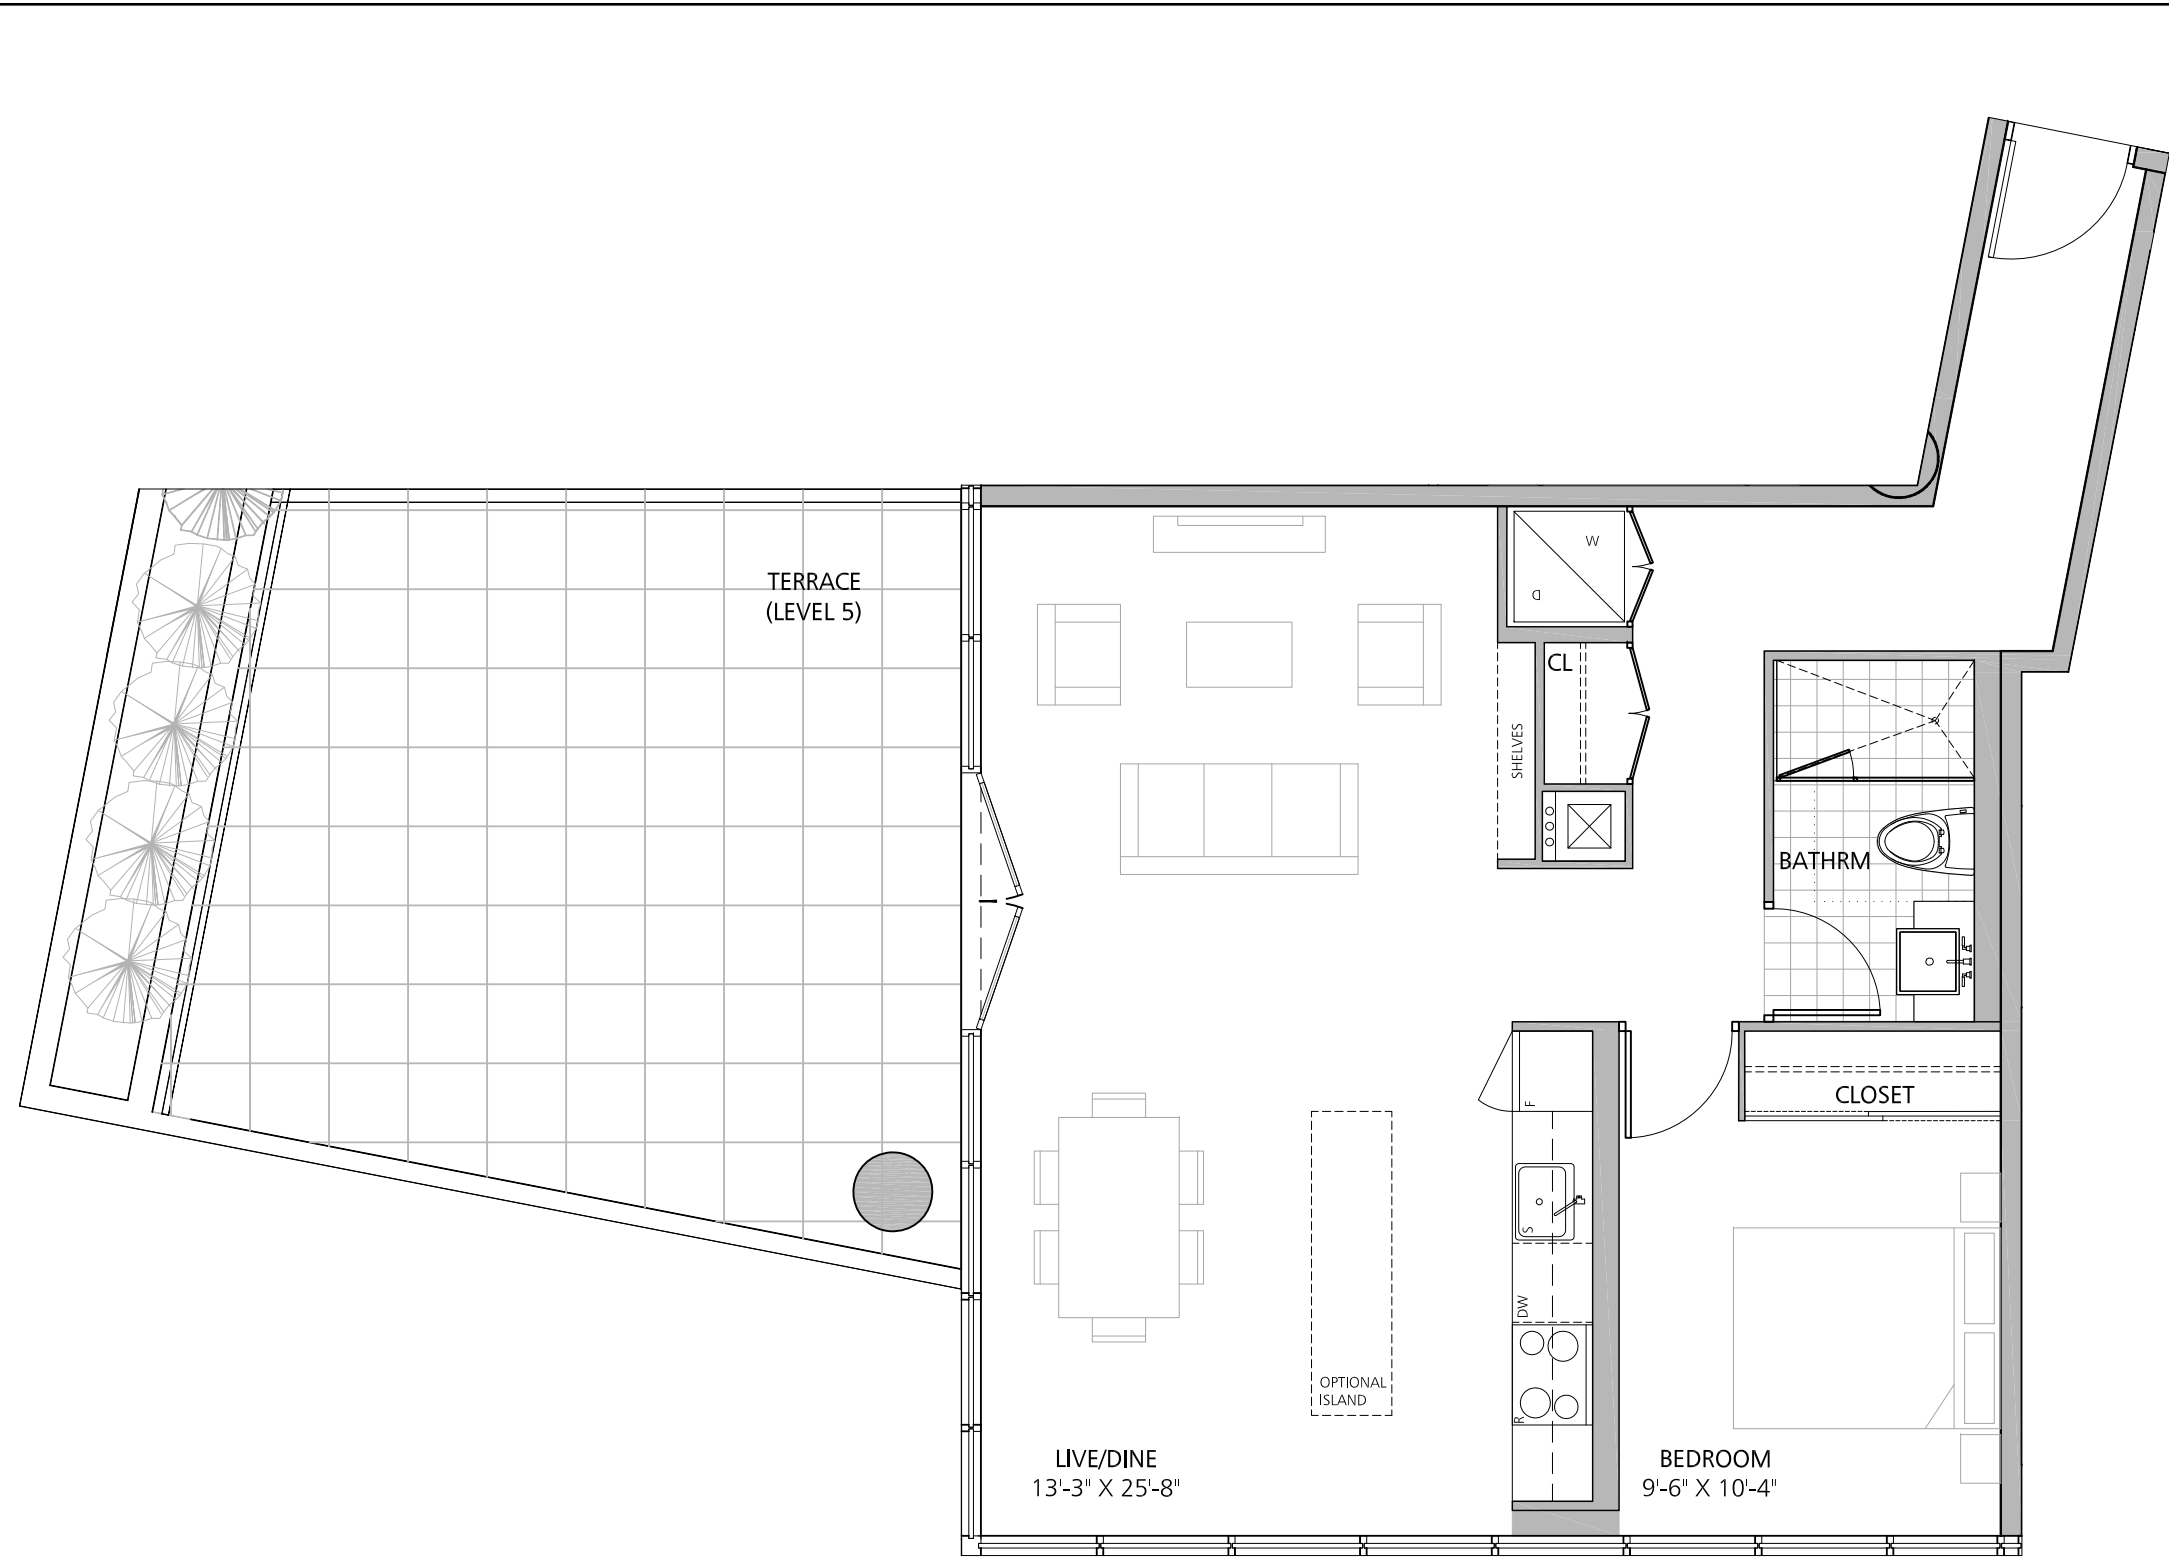

12 DEGREES

KEYPLAN

UNIT 410

2 BEDROOM

LIVING SPACE
933 SQ.FT.

TERRACE SPACE
95 SQ.FT.

BALCONY SPACE
170 SQ.FT.

12 DEGREES

KEYPLAN

UNIT 411

STUDIO

LIVING SPACE

462 SQ.FT.

TERRACE SPACE

95 SQ.FT.

12 DEGREES

KEYPLAN

UNIT 501

1 BEDROOM

LIVING SPACE
588 SQ.FT.
TERRACE SPACE
13 SQ.FT.

12 DEGREES

KEYPLAN

UNIT 502

1 BEDROOM