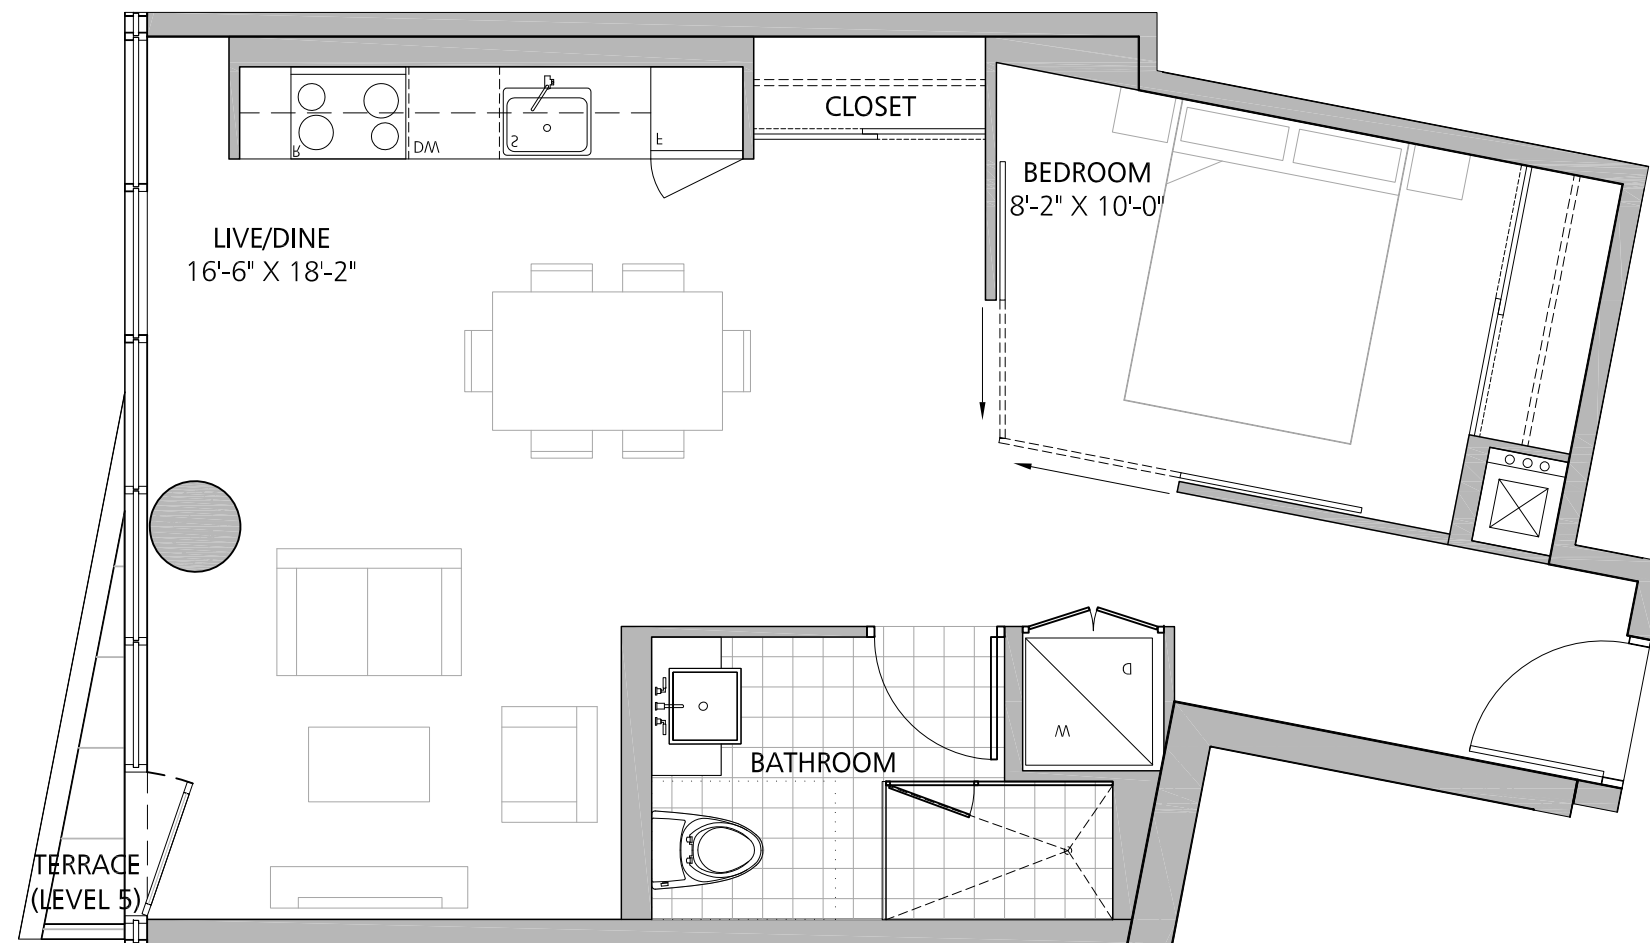

12 DEGREES

KEYPLAN

UNIT 410

2 BEDROOM

LIVING SPACE
933 SQ.FT.

TERRACE SPACE
95 SQ.FT.

BALCONY SPACE
170 SQ.FT.

12 DEGREES

KEYPLAN

UNIT 411

STUDIO

LIVING SPACE

462 SQ.FT.

TERRACE SPACE

95 SQ.FT.

12 DEGREES

KEYPLAN

UNIT 501

1 BEDROOM

LIVING SPACE
588 SQ.FT.
TERRACE SPACE
13 SQ.FT.

12 DEGREES

KEYPLAN

UNIT 502

1 BEDROOM

LIVING SPACE

735 SQ.FT.

TERRACE SPACE

388 SQ.FT.

12 DEGREES

KEYPLAN

UNIT 503

1 BEDROOM+DEN