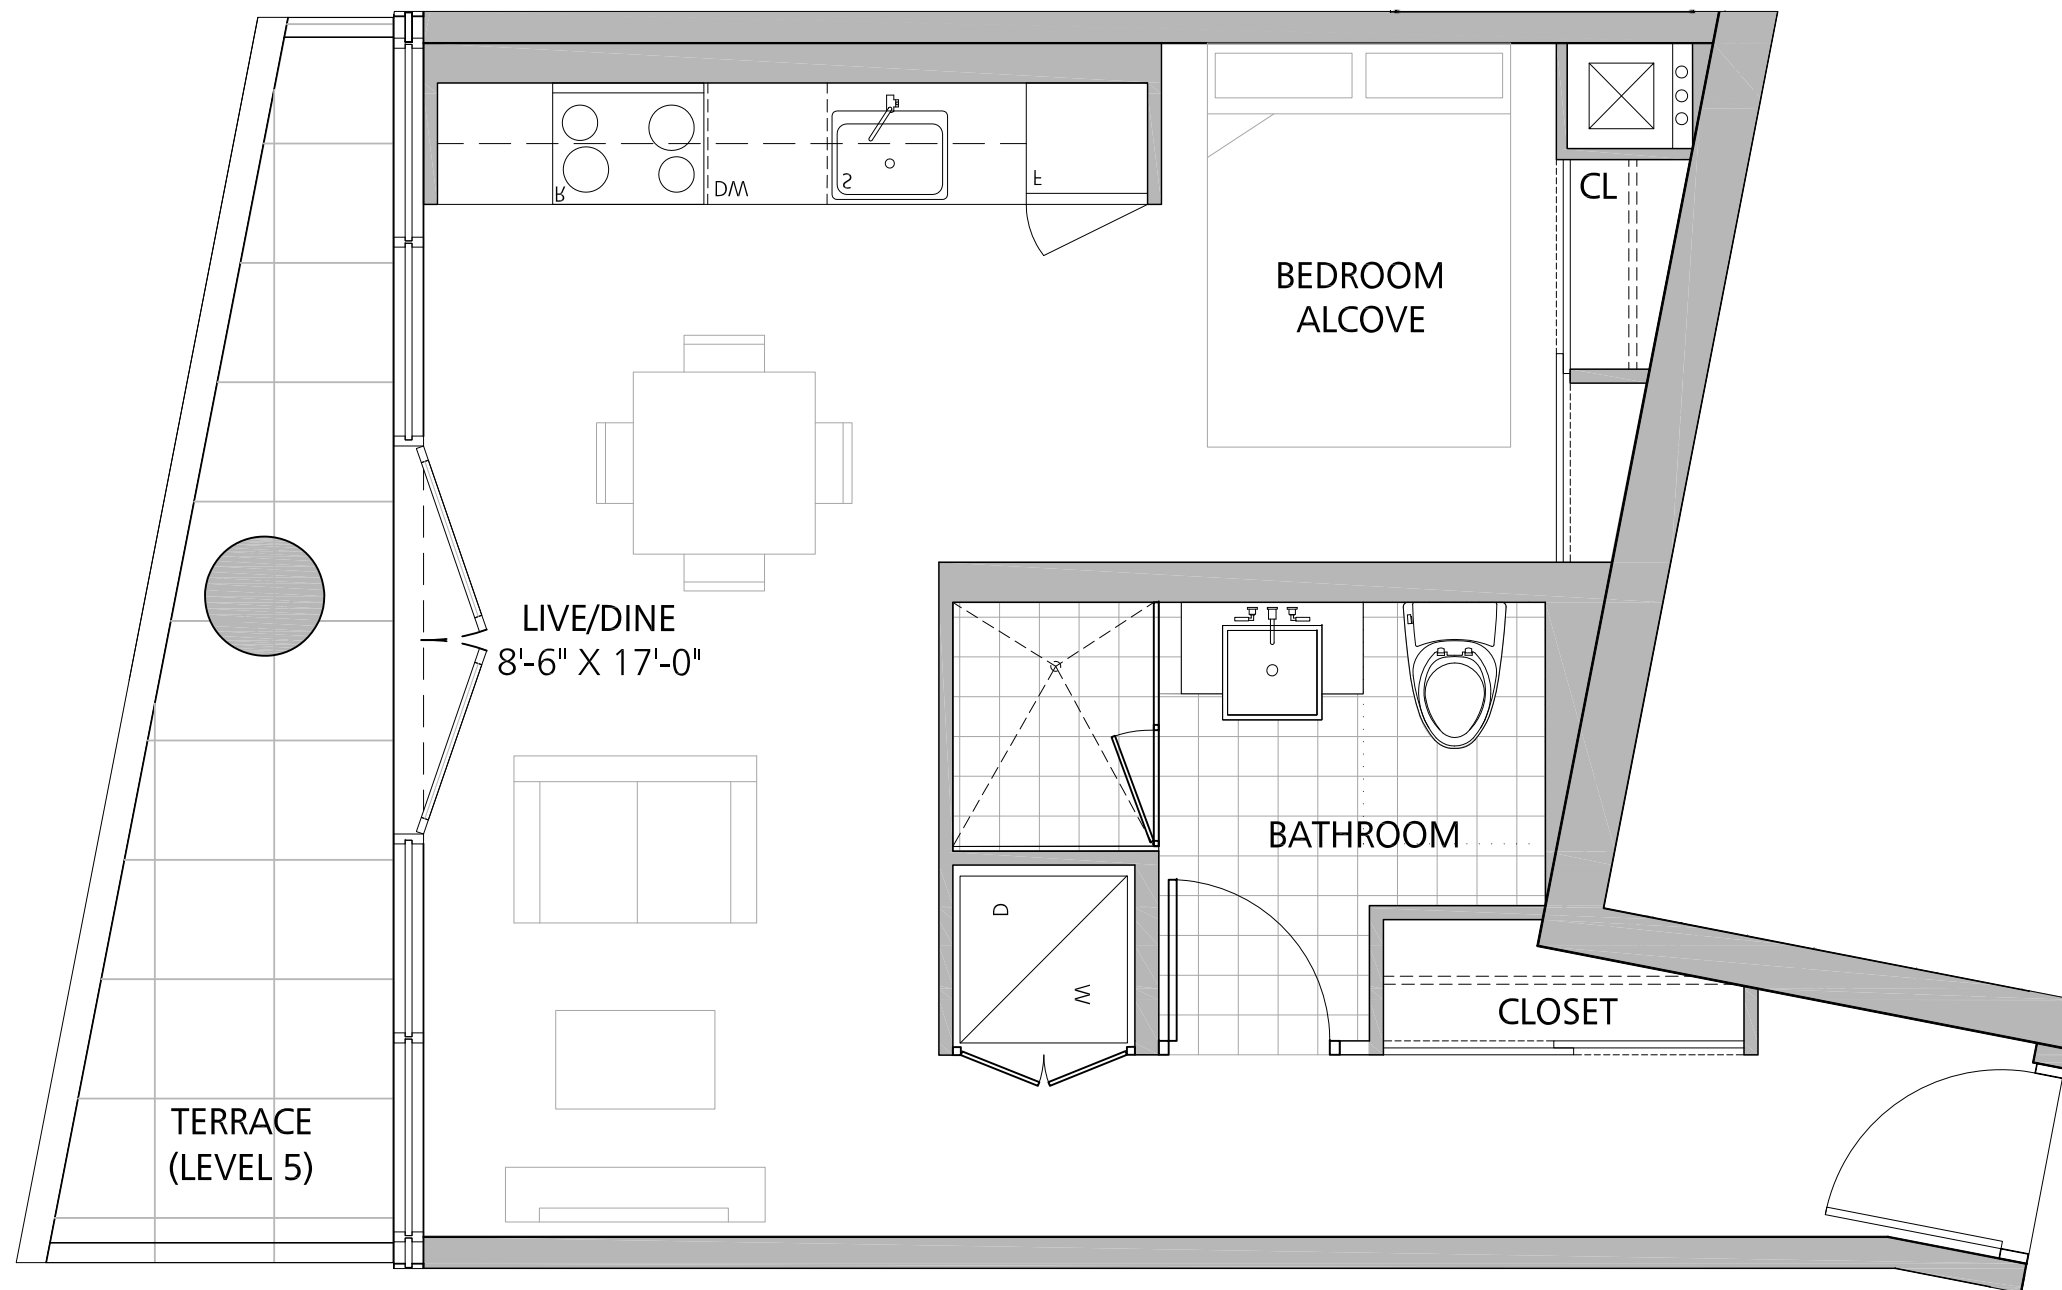

69 SQ.FT.

12 DEGREES

KEYPLAN

UNIT 509

1 BEDROOM

LIVING SPACE

711 SQ.FT.

TERRACE SPACE

262 SQ.FT.

12 DEGREES

KEYPLAN

UNIT 510

STUDIO

LIVING SPACE

461 SQ.FT.

TERRACE SPACE