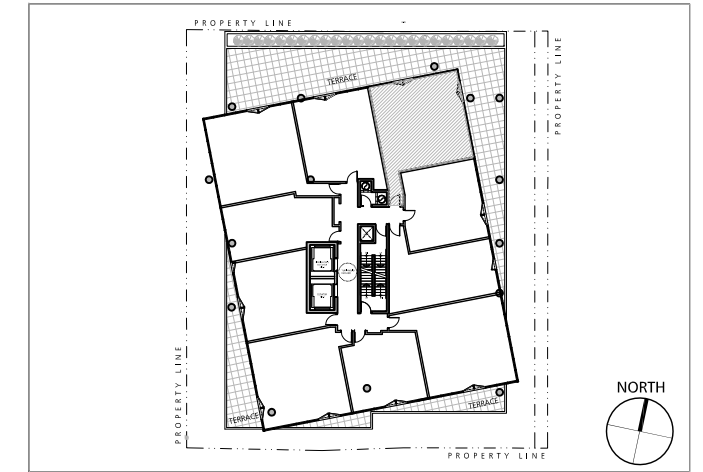

LIVING SPACE

601 SQ.FT.

TERRACE SPACE

411 SQ.FT.

12 DEGREES

KEYPLAN

UNIT 504

1 BEDROOM