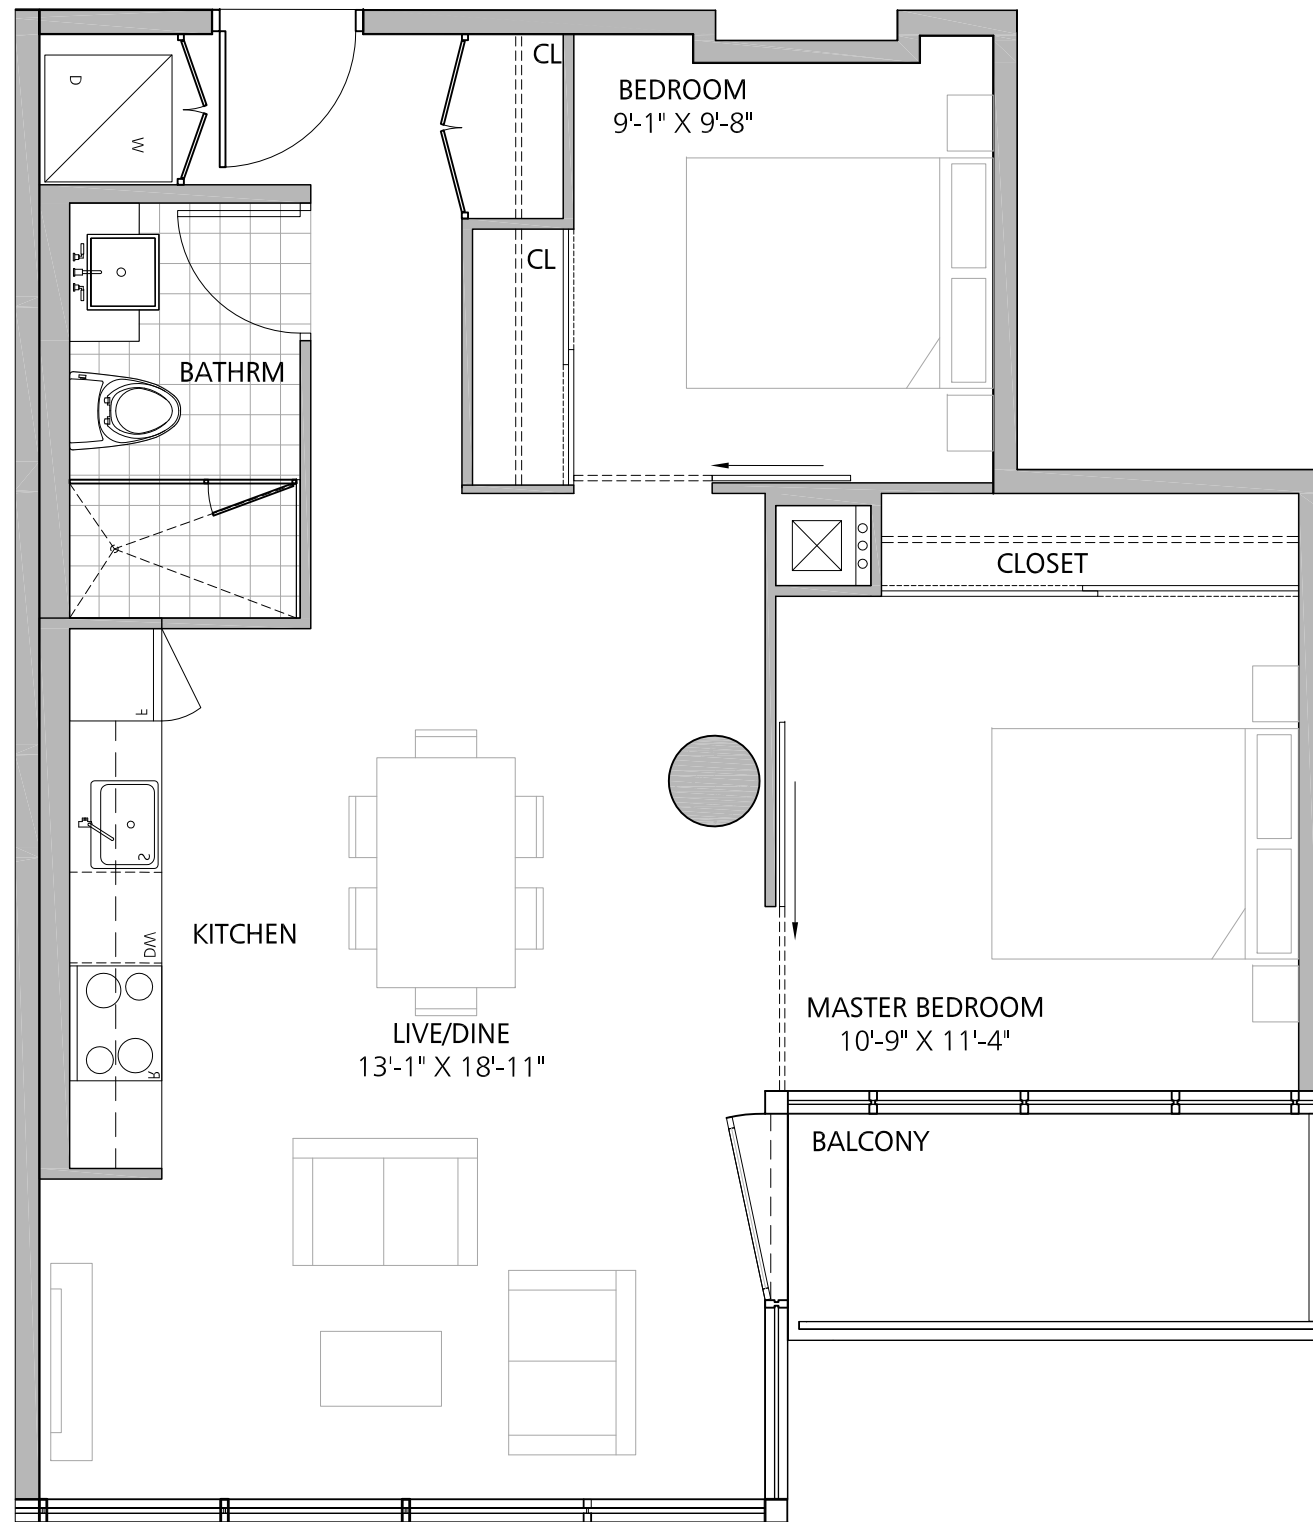

12 DEGREES

UNIT 409

2 BEDROOM

LIVING SPACE

743 SQ.FT.

BALCONY SPACE

57 SQ.FT.