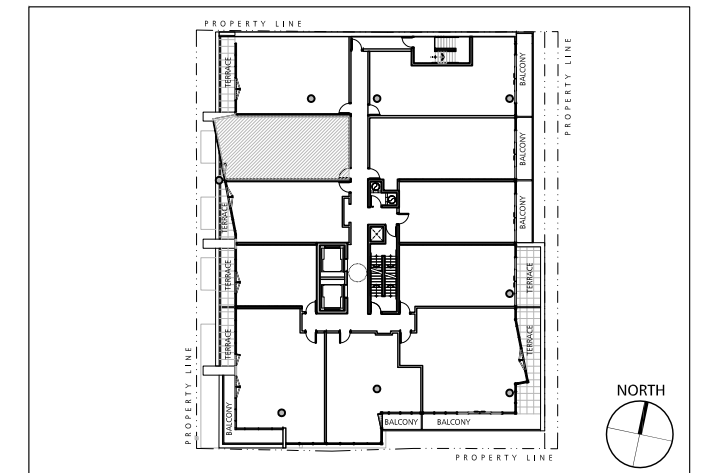

12 DEGREES

KEYPLAN

UNIT 402

1 BEDROOM+DEN

LIVING SPACE

720 SQ.FT.

TERRACE SPACE

16 SQ.FT.