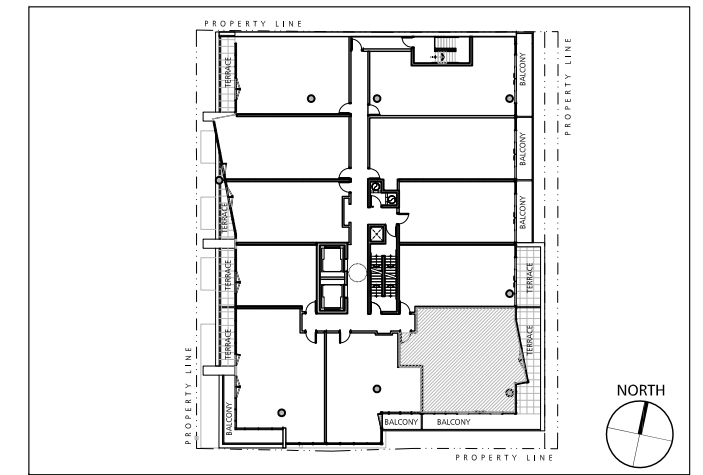

12 DEGREES

KEYPLAN

UNIT 408

2 BEDROOM

LIVING SPACE

959 SQ.FT.

TERRACE SPACE

216 SQ.FT.

BALCONY SPACE

180 SQ.FT.