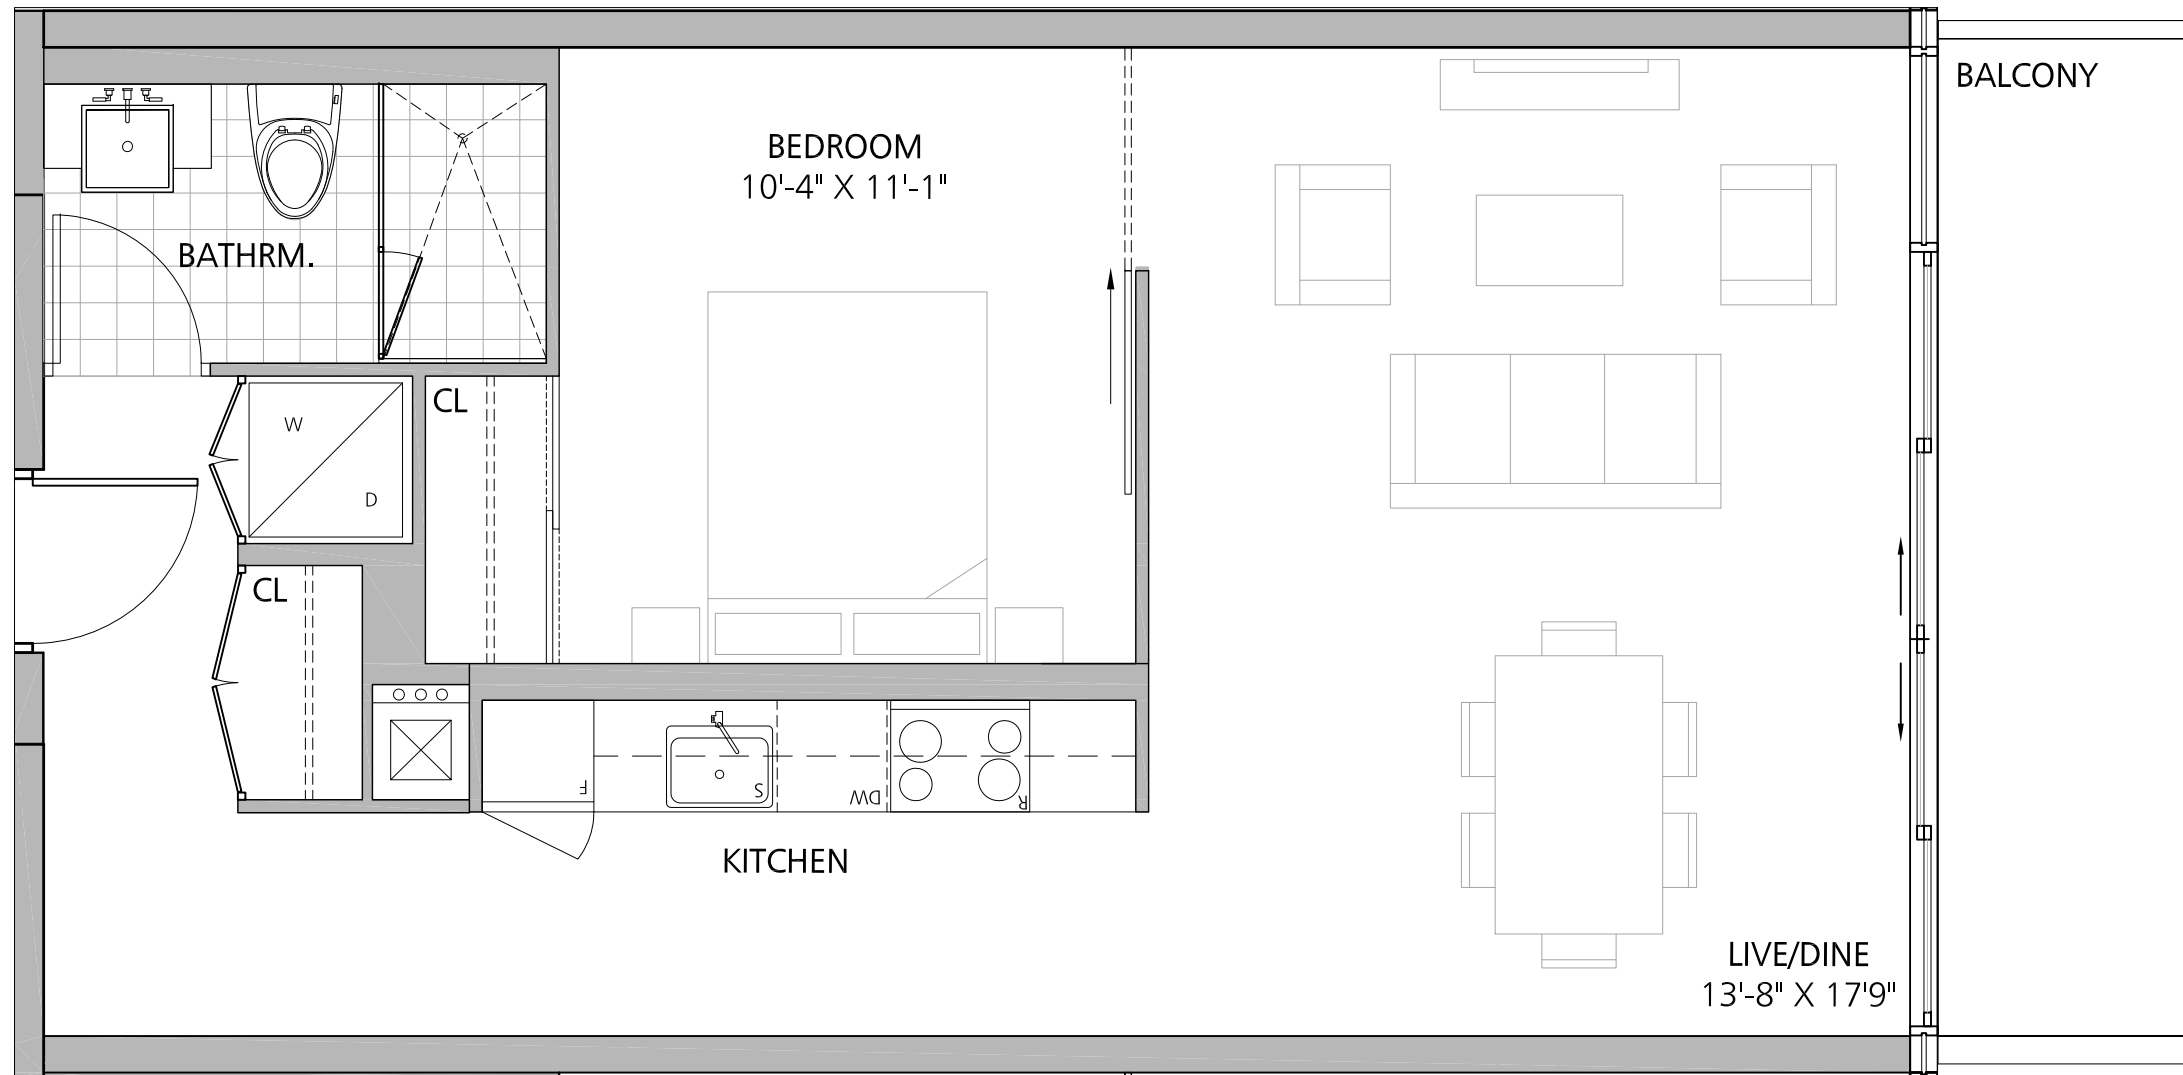

12 DEGREES

KEYPLAN

UNIT 406

1 BEDROOM

LIVING SPACE

634 SQ.FT.

BALCONY SPACE

90 SQ.FT.