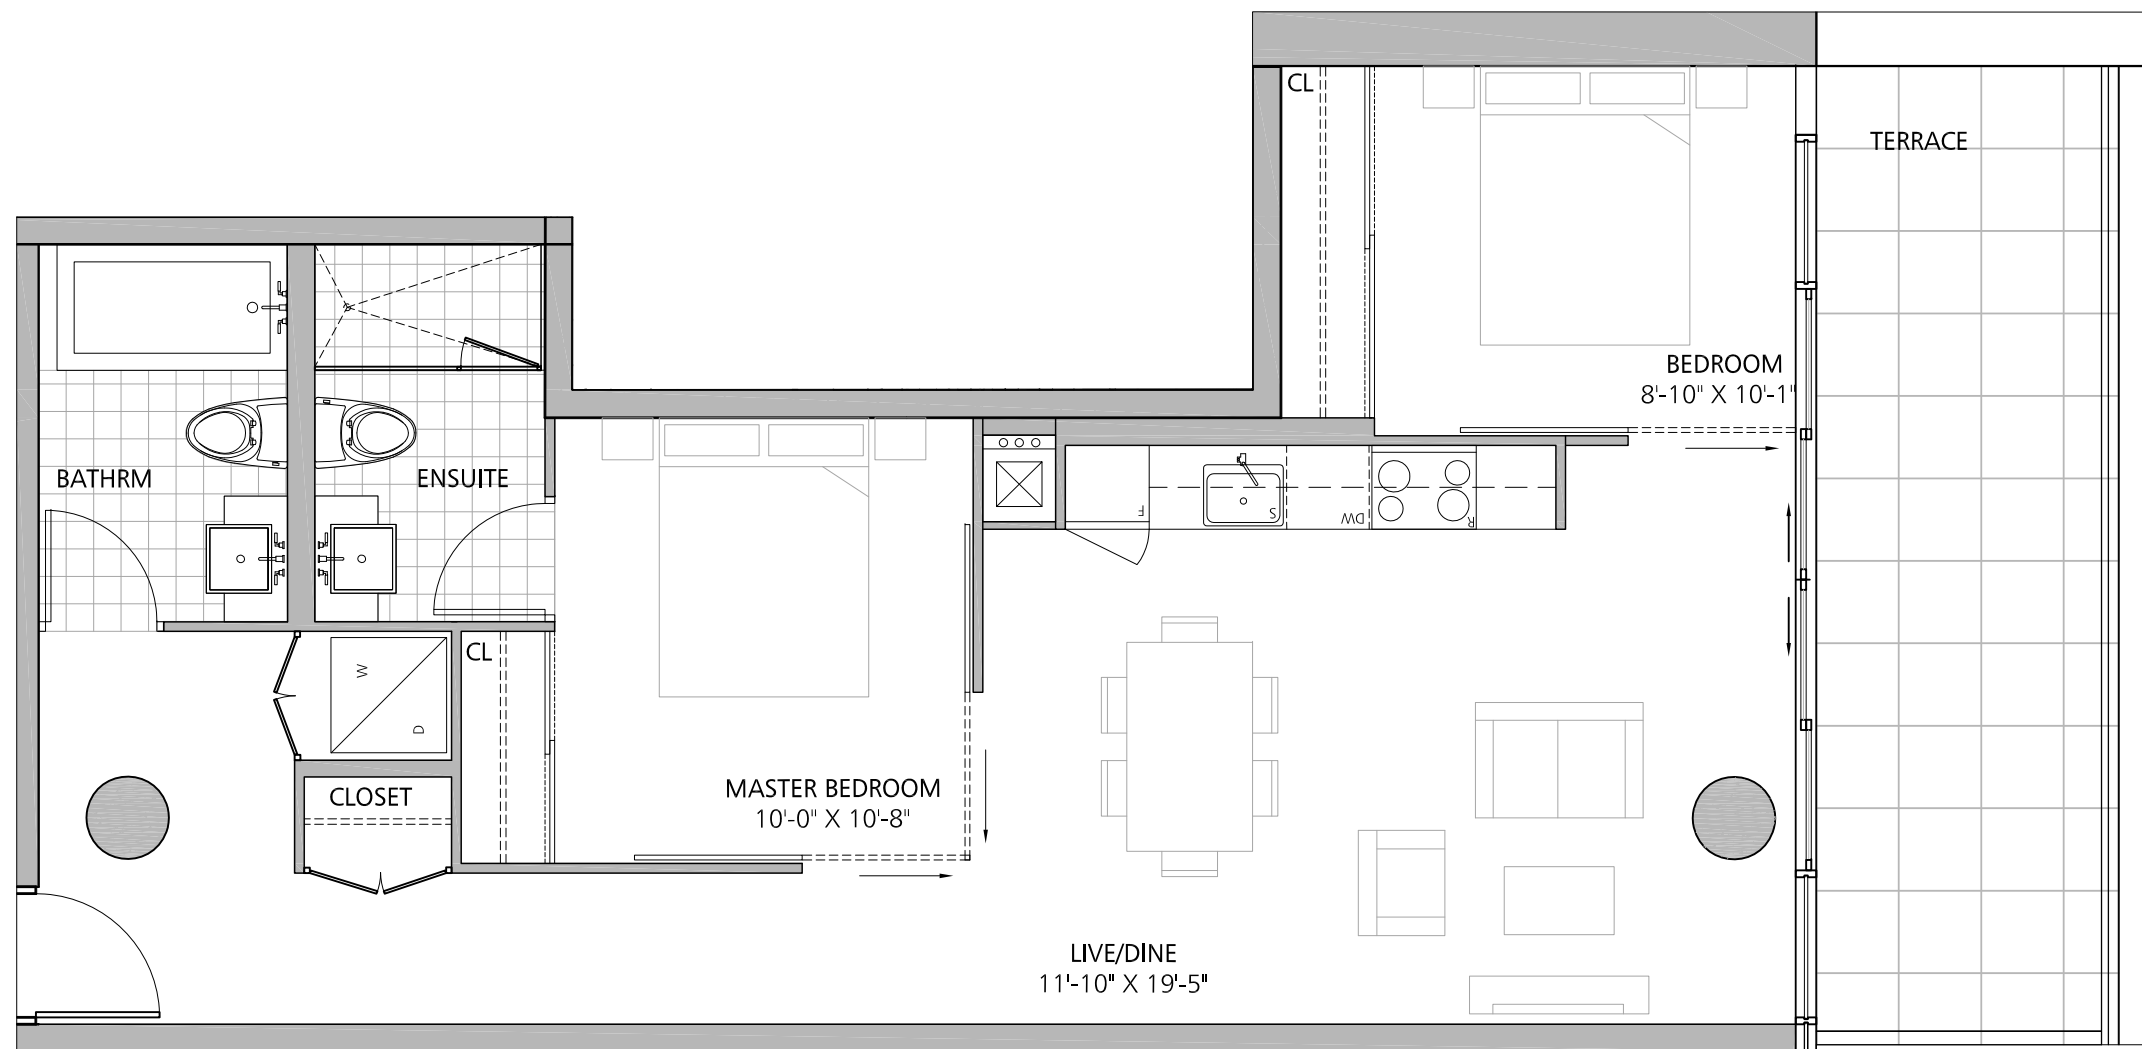

12 DEGREES

KEYPLAN

UNIT 304

2 BEDROOM

LIVING SPACE

841 SQ.FT.

TERRACE SPACE

201 SQ.FT.

12 DEGREES

KEYPLAN

UNIT 305

1 BEDROOM + DEN

LIVING SPACE

809 SQ.FT.

TERRACE SPACE

151 SQ.FT.

12 DEGREES

KEYPLAN

UNIT 306

1 BEDROOM

LIVING SPACE

634 SQ.FT.

TERRACE SPACE

151 SQ.FT.

12 DEGREES

KEYPLAN

UNIT 307

2 BEDROOM+DEN

*** FAMILY SIZED UNIT**

LIVING SPACE

1,032 SQ.FT.

BALCONY SPACE