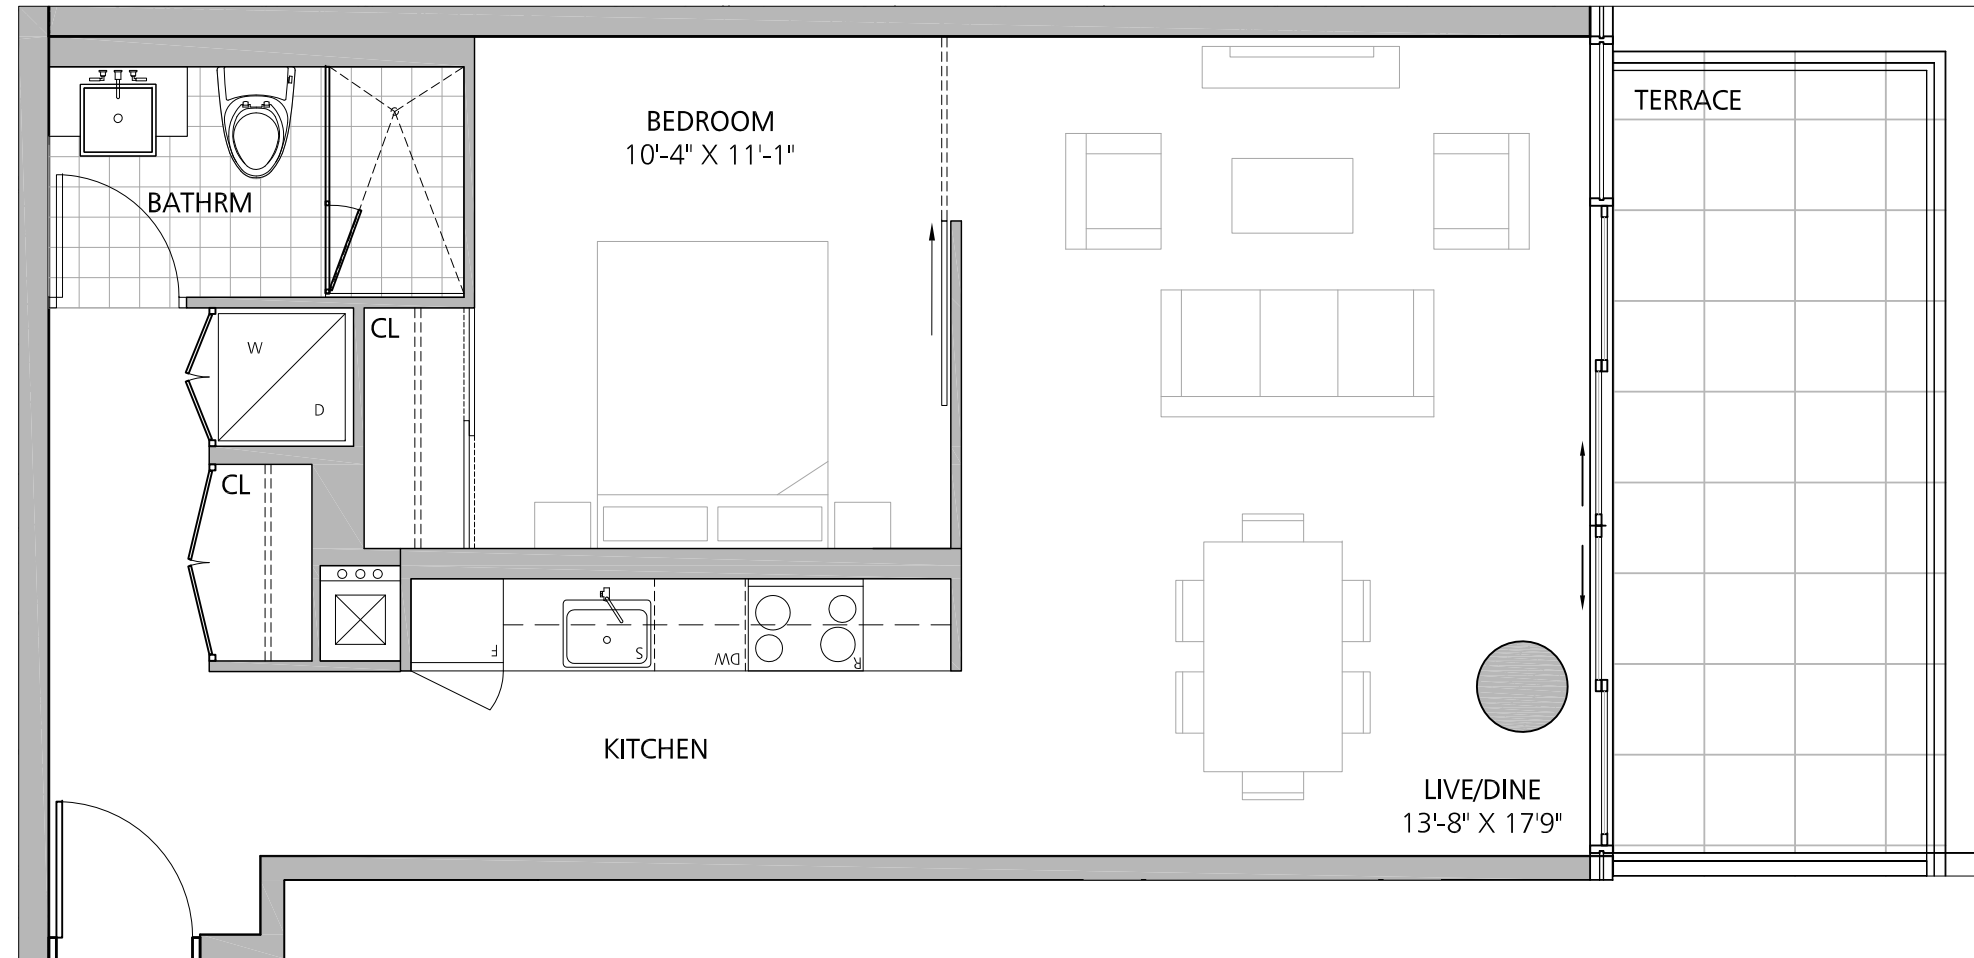

12 DEGREES

KEYPLAN

UNIT 407

1 BEDROOM

LIVING SPACE

646 SQ.FT.

TERRACE SPACE

153 SQ.FT.