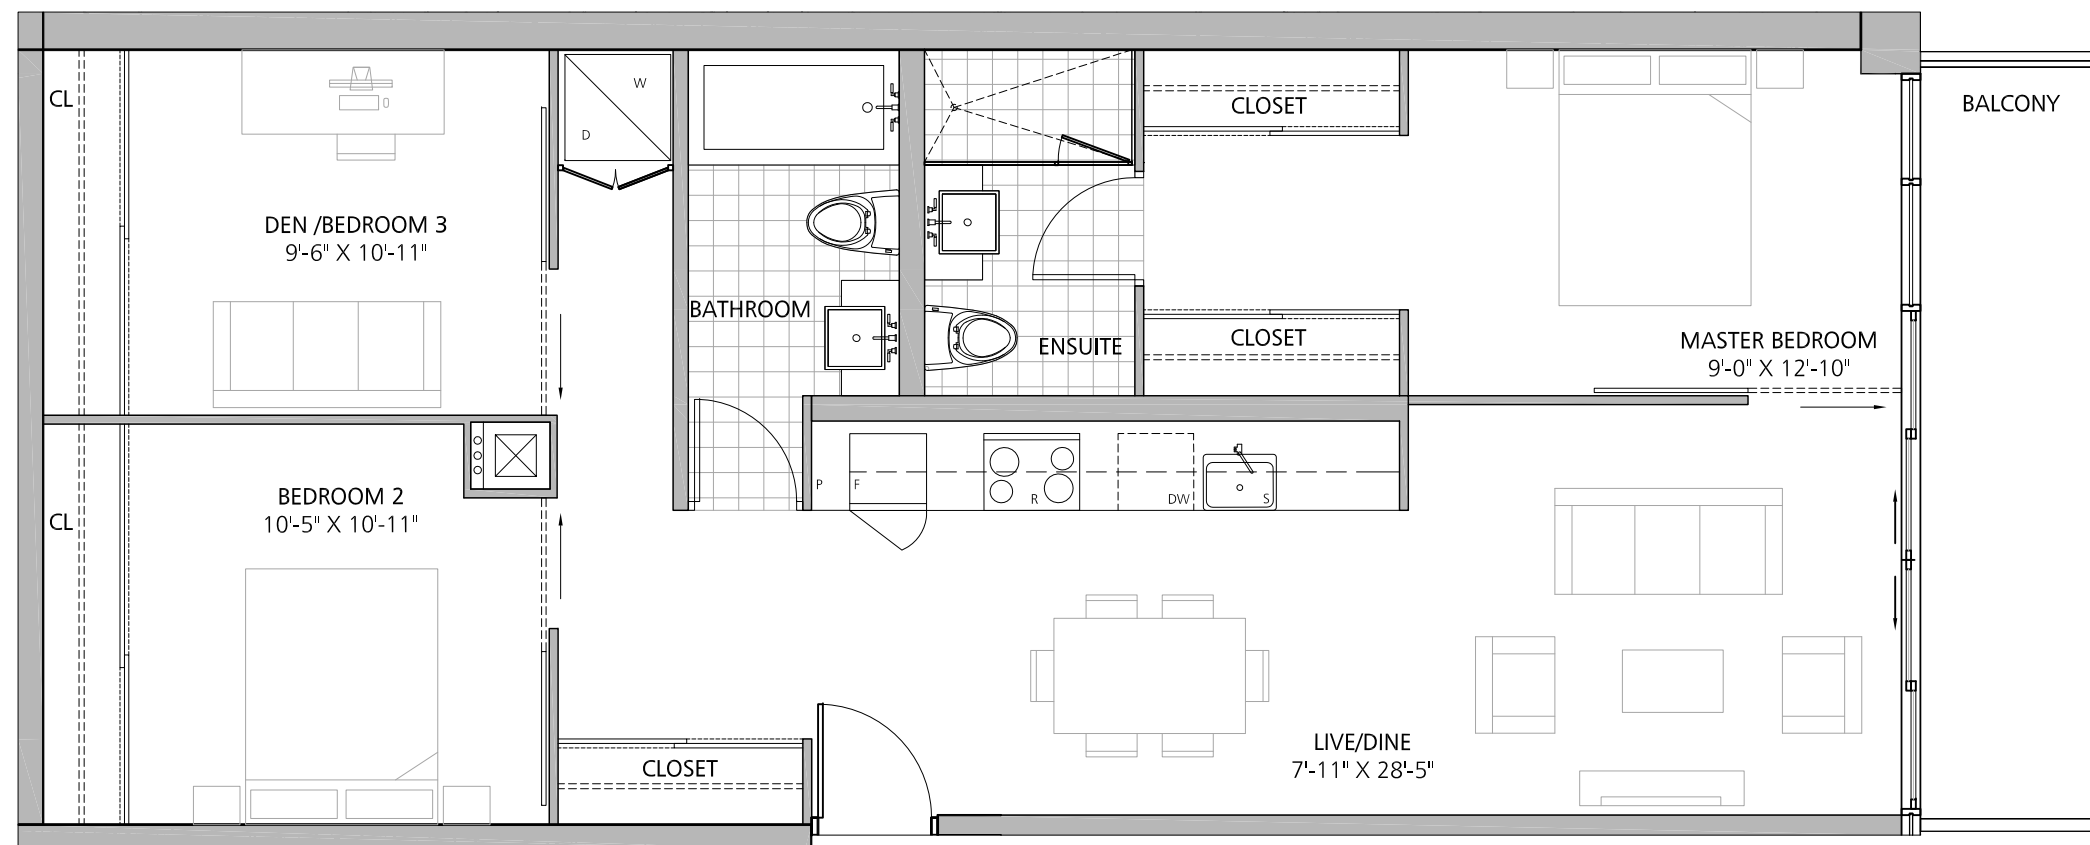

12 DEGREES

KEYPLAN

UNIT 306

1 BEDROOM

LIVING SPACE

634 SQ.FT.

TERRACE SPACE

151 SQ.FT.

12 DEGREES

KEYPLAN

UNIT 307

2 BEDROOM+DEN

*** FAMILY SIZED UNIT**

LIVING SPACE

1,032 SQ.FT.

BALCONY SPACE

99 SQ.FT.

12 DEGREES

KEYPLAN

UNIT 308

1 BEDROOM+DEN

LIVING SPACE

649 SQ.FT.

BALCONY SPACE

24 SQ.FT.

12 DEGREES

KEYPLAN

UNIT 309

1 BEDROOM+DEN

LIVING SPACE

711 SQ.FT.

BALCONY SPACE