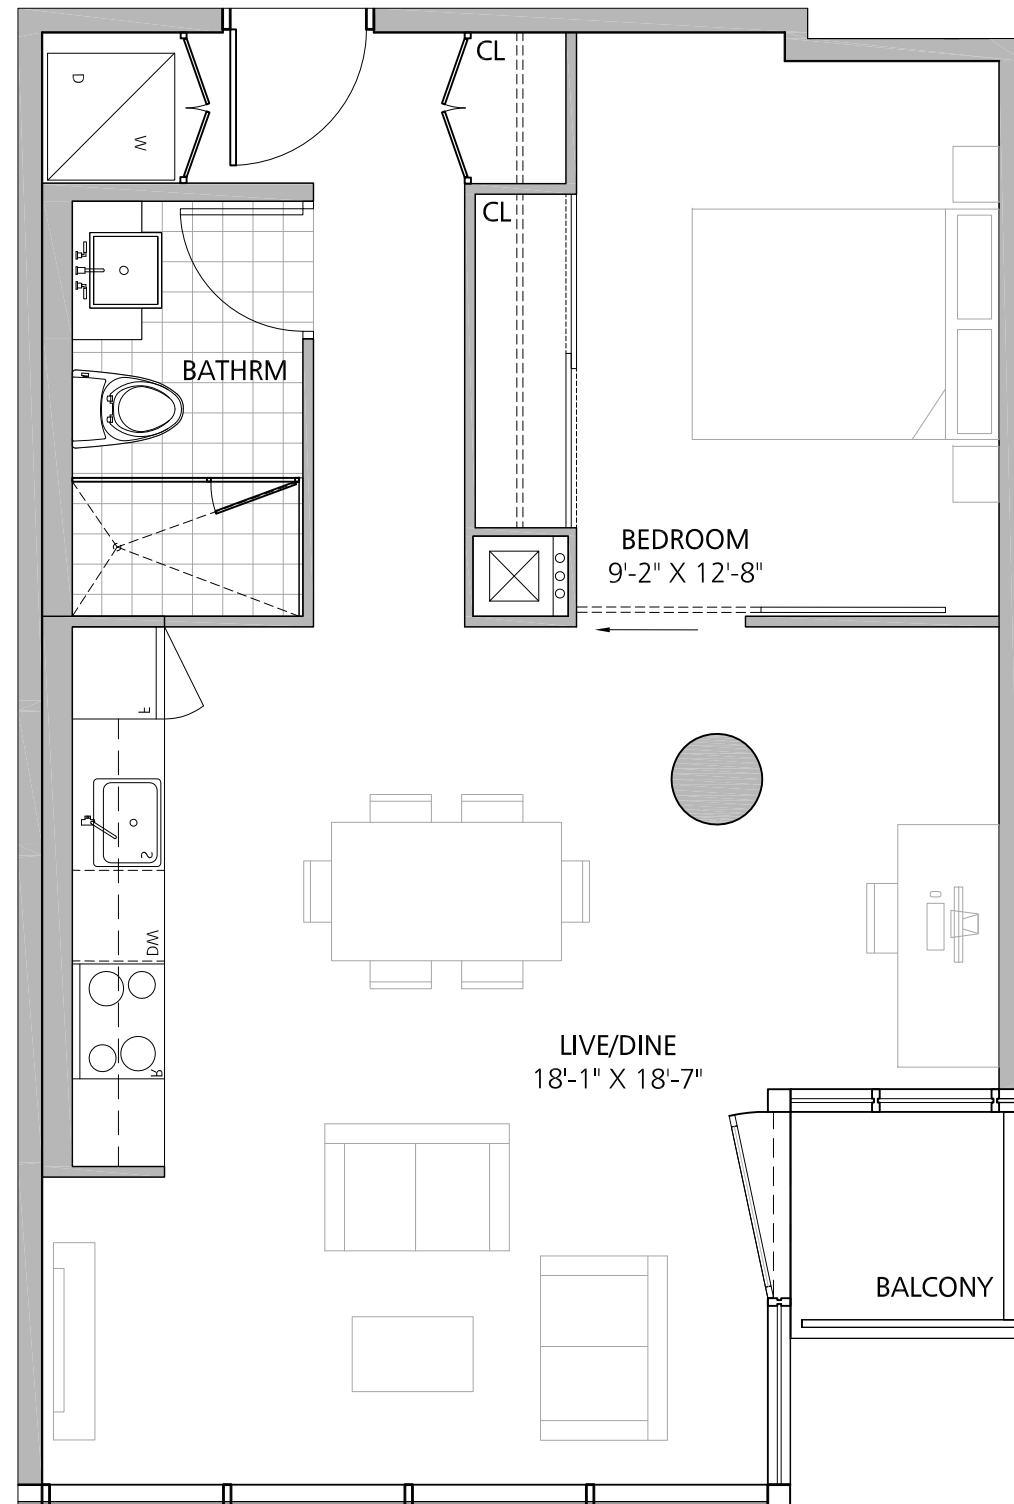

12 DEGREES

KEYPLAN

UNIT 306

1 BEDROOM

LIVING SPACE

634 SQ.FT.

TERRACE SPACE

151 SQ.FT.

12 DEGREES

KEYPLAN

UNIT 307

2 BEDROOM+DEN

*** FAMILY SIZED UNIT**

LIVING SPACE

1,032 SQ.FT.

BALCONY SPACE

99 SQ.FT.

12 DEGREES

KEYPLAN

UNIT 308

1 BEDROOM+DEN

LIVING SPACE

649 SQ.FT.

BALCONY SPACE

24 SQ.FT.

12 DEGREES

KEYPLAN

UNIT 309

1 BEDROOM+DEN

LIVING SPACE

711 SQ.FT.

BALCONY SPACE