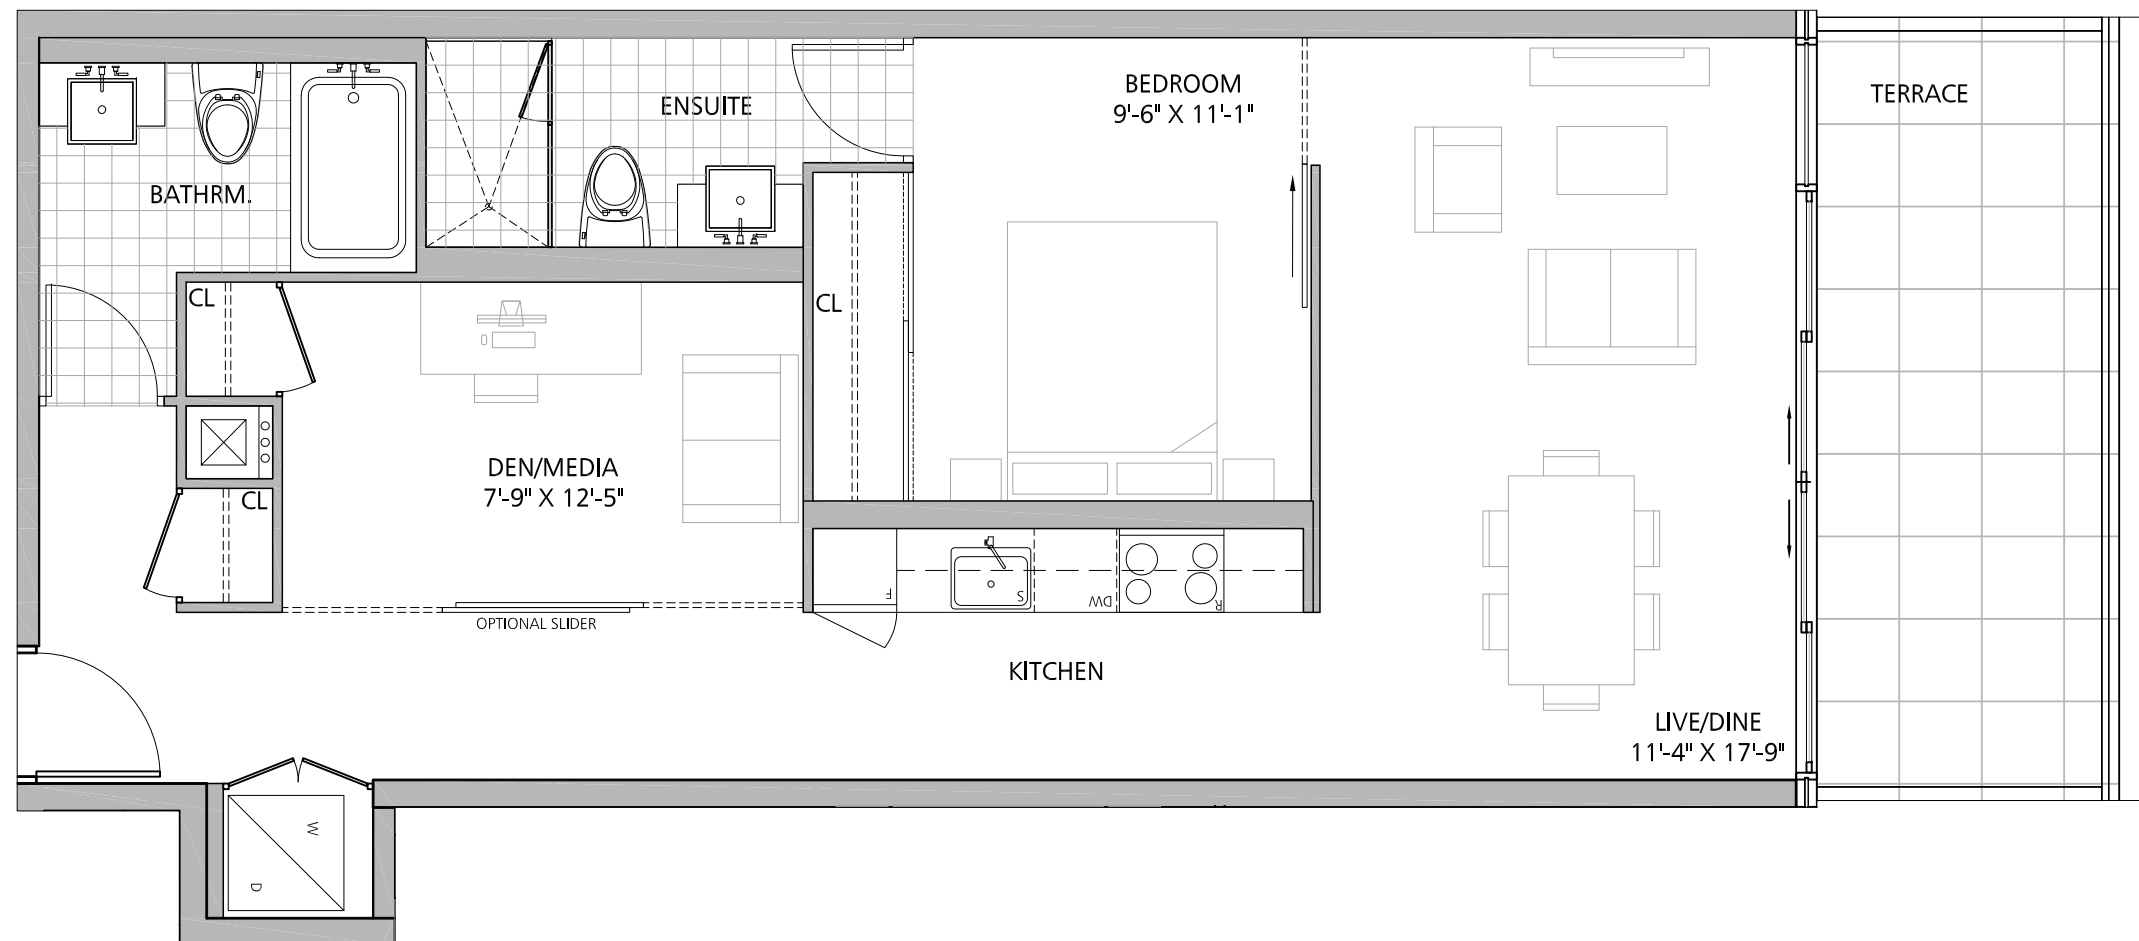

12 DEGREES

KEYPLAN

UNIT 304

2 BEDROOM

LIVING SPACE

841 SQ.FT.

TERRACE SPACE

201 SQ.FT.

12 DEGREES

KEYPLAN

UNIT 305

1 BEDROOM + DEN

LIVING SPACE

809 SQ.FT.

TERRACE SPACE

151 SQ.FT.

12 DEGREES

KEYPLAN

UNIT 306

1 BEDROOM

LIVING SPACE

634 SQ.FT.

TERRACE SPACE

151 SQ.FT.

12 DEGREES

KEYPLAN

UNIT 307

2 BEDROOM+DEN

*** FAMILY SIZED UNIT**

LIVING SPACE

1,032 SQ.FT.

BALCONY SPACE