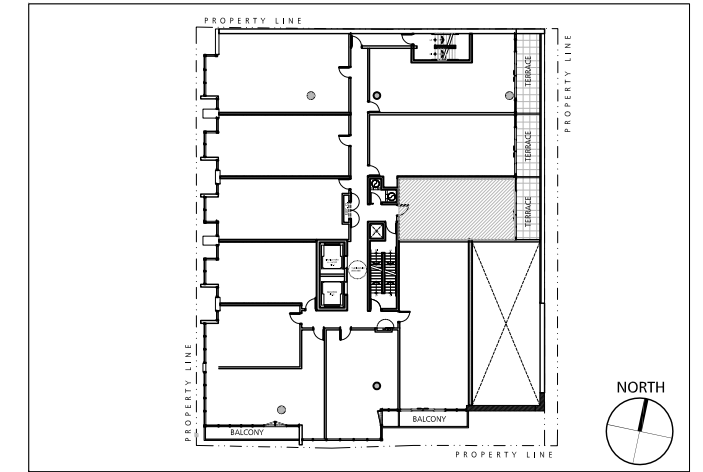

12 DEGREES

KEYPLAN

UNIT 305

1 BEDROOM + DEN

LIVING SPACE

809 SQ.FT.

TERRACE SPACE

151 SQ.FT.

12 DEGREES

KEYPLAN

UNIT 306

1 BEDROOM

LIVING SPACE

634 SQ.FT.

TERRACE SPACE

151 SQ.FT.

12 DEGREES

KEYPLAN

UNIT 307

2 BEDROOM+DEN

*** FAMILY SIZED UNIT**

LIVING SPACE

1,032 SQ.FT.

BALCONY SPACE