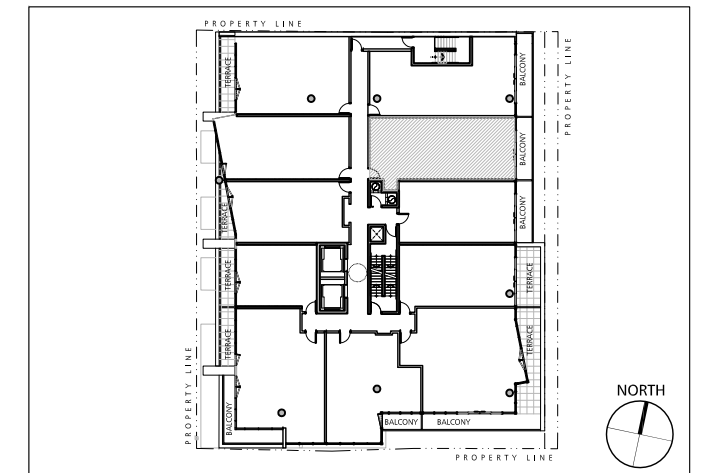

12 DEGREES

KEYPLAN

UNIT 405

1 BEDROOM + DEN

LIVING SPACE

809 SQ.FT.

BALCONY SPACE

90 SQ.FT.