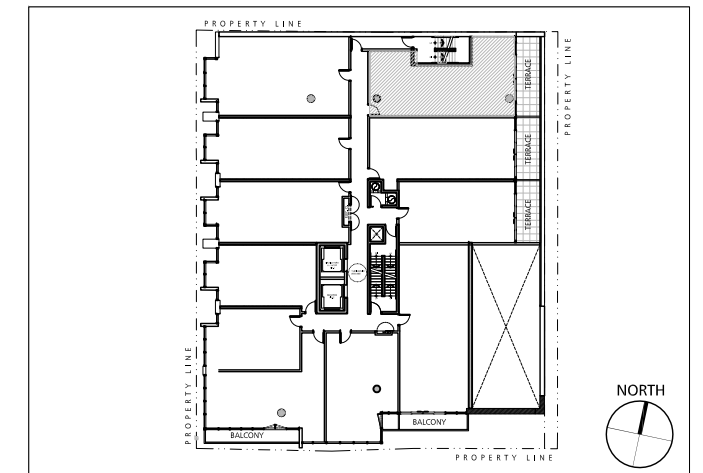

12 DEGREES

KEYPLAN

UNIT 304

2 BEDROOM

LIVING SPACE

841 SQ.FT.

TERRACE SPACE

201 SQ.FT.

12 DEGREES

KEYPLAN

UNIT 305

1 BEDROOM + DEN

LIVING SPACE

809 SQ.FT.

TERRACE SPACE

151 SQ.FT.

12 DEGREES

KEYPLAN

UNIT 306

1 BEDROOM

LIVING SPACE

634 SQ.FT.

TERRACE SPACE

151 SQ.FT.