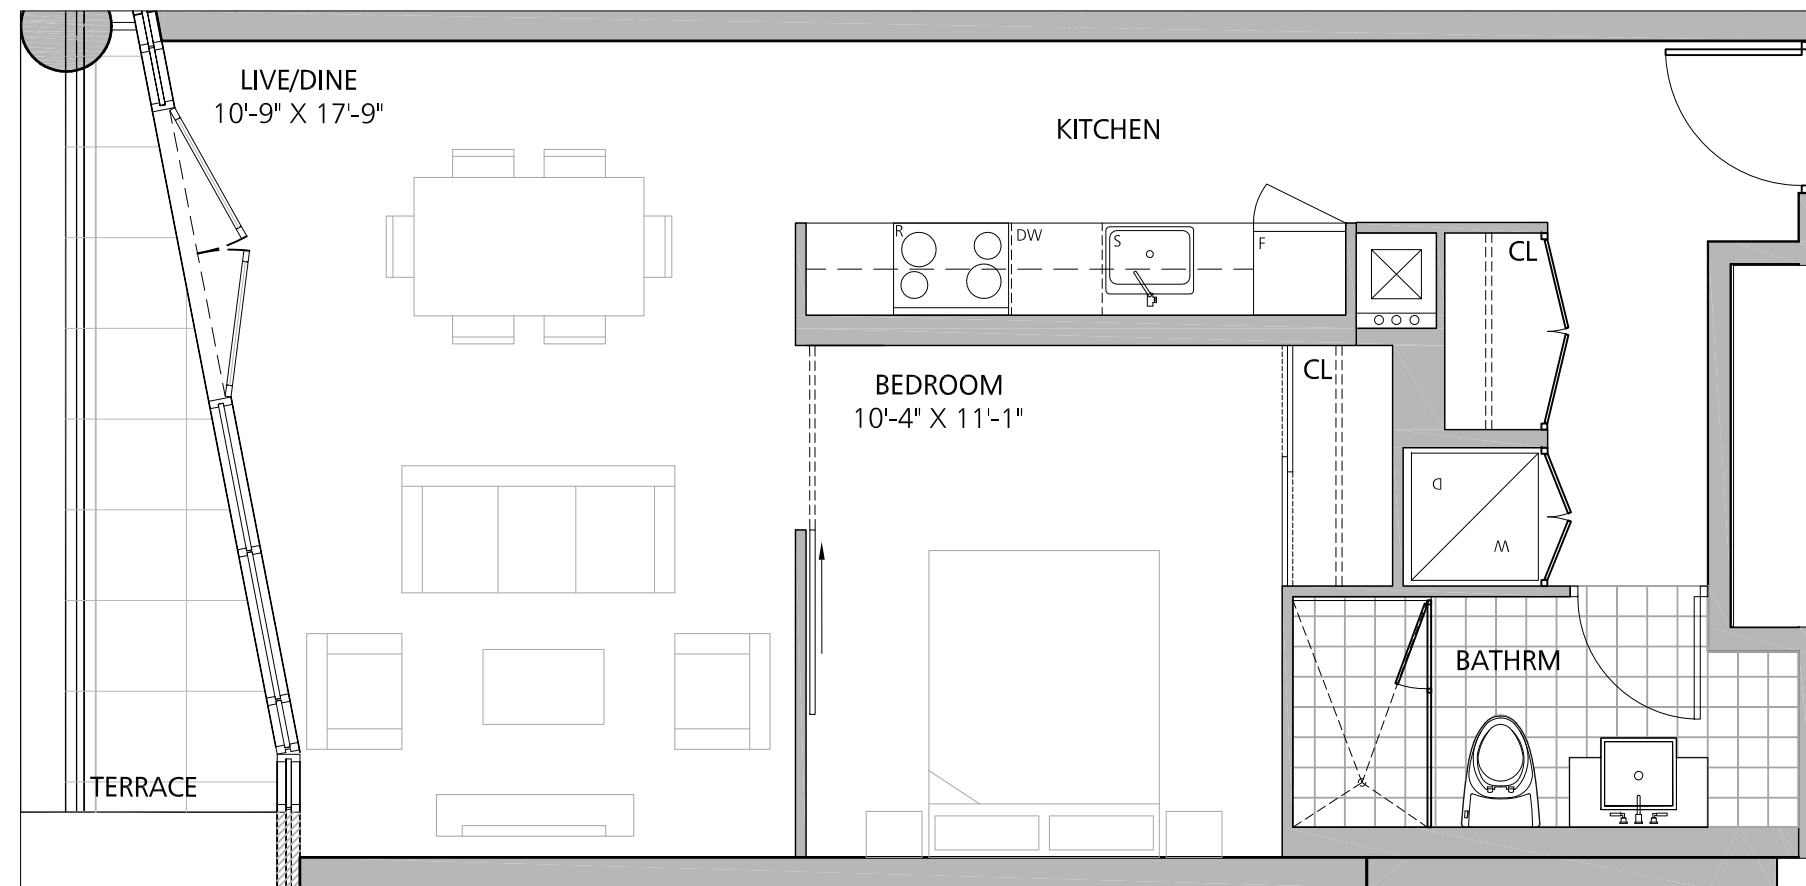

UNIT 310

STUDIO

LIVING SPACE
500 SQ.FT.

12 DEGREES

KEYPLAN

UNIT 311

1 BEDROOM

LIVING SPACE
596 SQ.FT.

12 DEGREES

KEYPLAN

UNIT 401

1 BEDROOM

LIVING SPACE

629 SQ.FT.

TERRACE SPACE

71 SQ.FT.