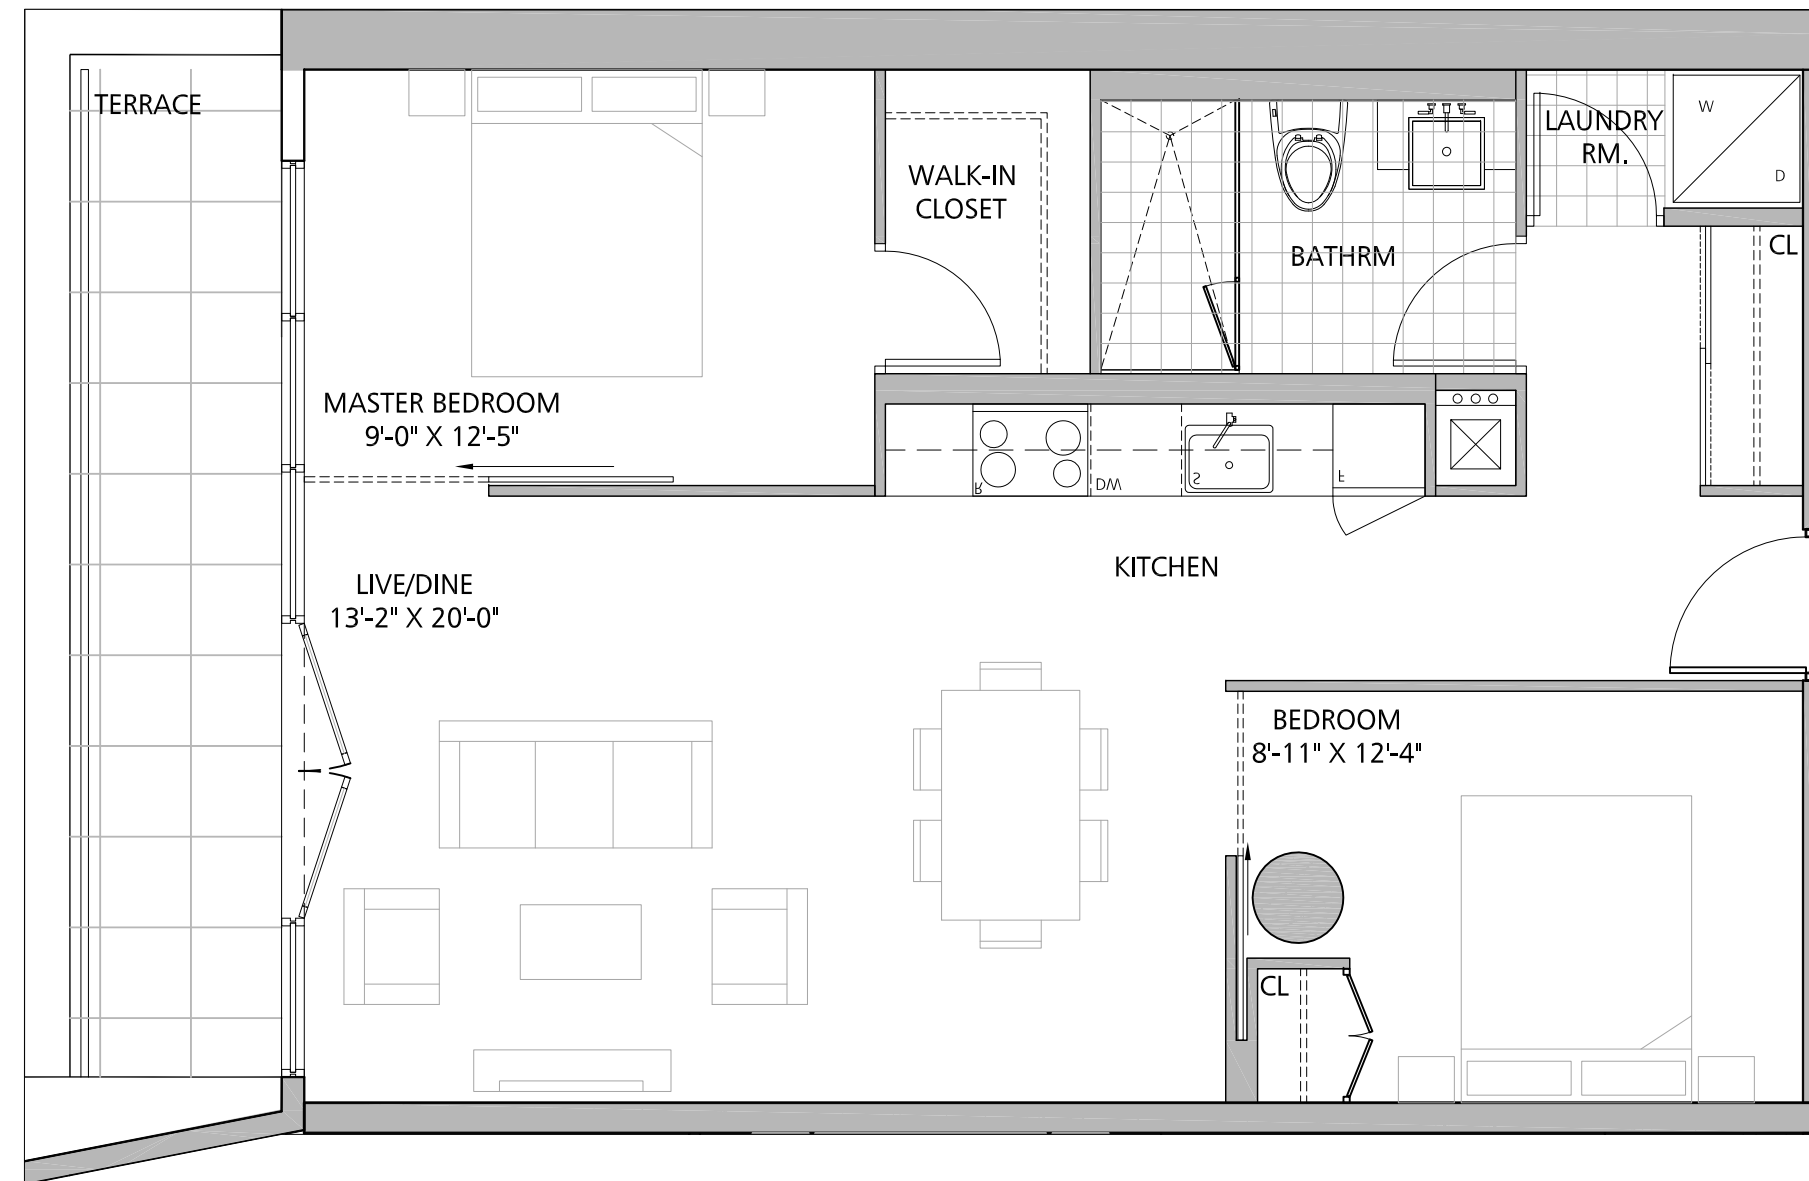

12 DEGREES

KEYPLAN

UNIT 401

1 BEDROOM

LIVING SPACE

629 SQ.FT.

TERRACE SPACE

71 SQ.FT.

12 DEGREES

KEYPLAN

UNIT 402

1 BEDROOM+DEN

LIVING SPACE

720 SQ.FT.

TERRACE SPACE

16 SQ.FT.

12 DEGREES

KEYPLAN

UNIT 403

2 BEDROOM

LIVING SPACE

808 SQ.FT.

TERRACE SPACE

130 SQ.FT.