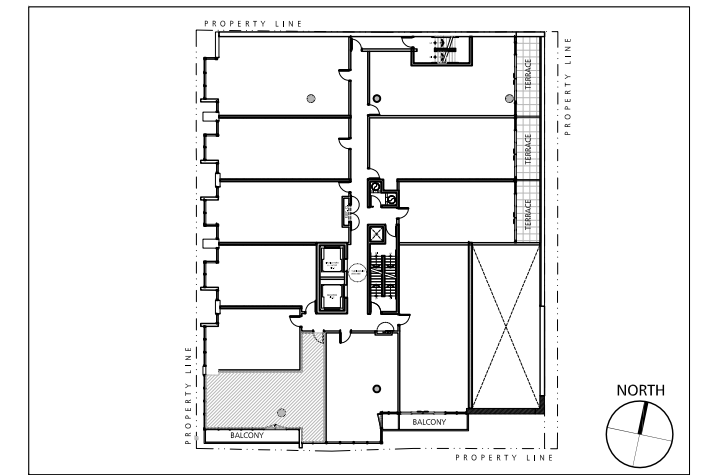

12 DEGREES

KEYPLAN

UNIT 309

1 BEDROOM+DEN

LIVING SPACE

711 SQ.FT.

BALCONY SPACE

110 SQ.FT.