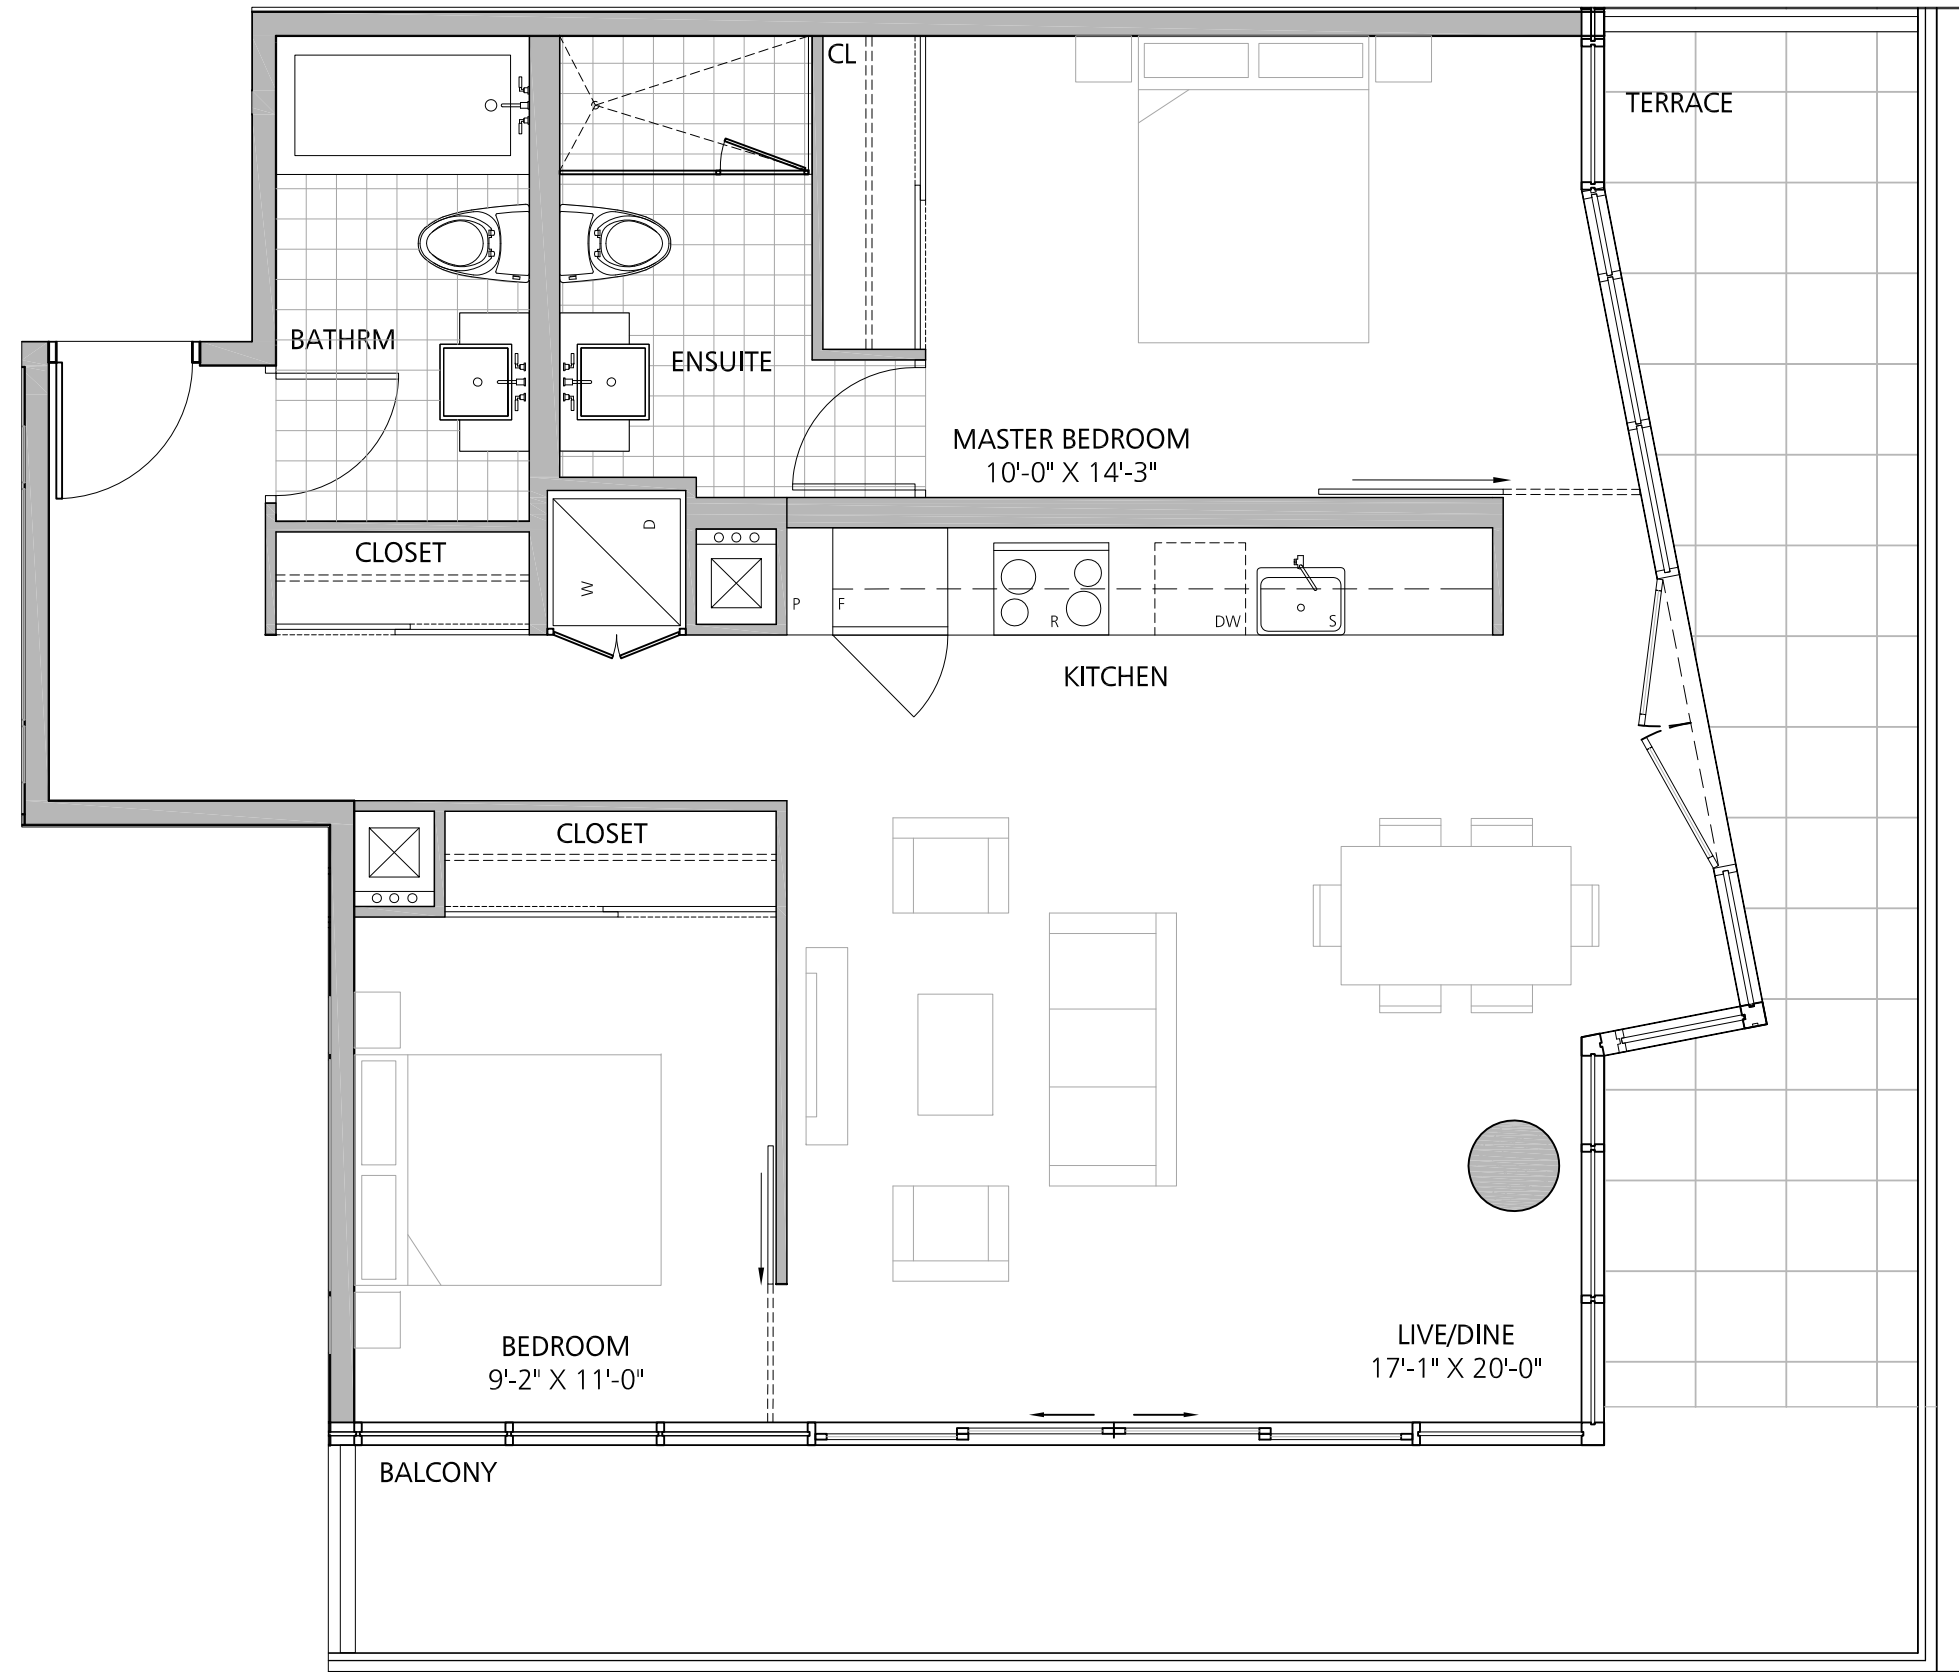

12 DEGREES

UNIT 408

2 BEDROOM

LIVING SPACE

959 SQ.FT.

TERRACE SPACE

216 SQ.FT.

BALCONY SPACE

180 SQ.FT.