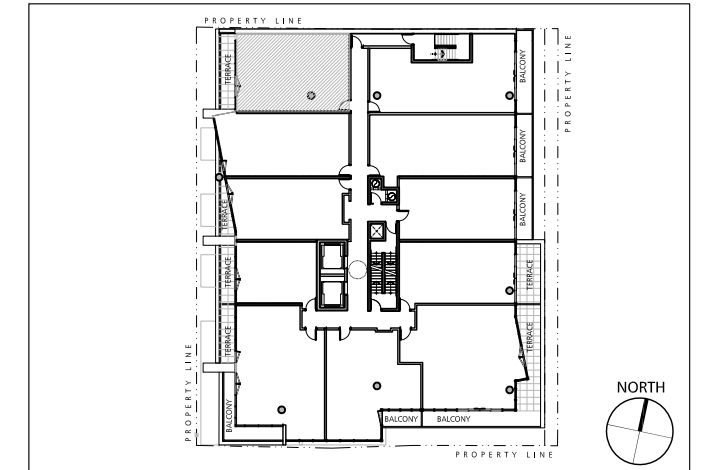

12 DEGREES

KEYPLAN

UNIT 402

1 BEDROOM+DEN

LIVING SPACE

720 SQ.FT.

TERRACE SPACE

16 SQ.FT.

12 DEGREES

KEYPLAN

UNIT 403

2 BEDROOM

LIVING SPACE

808 SQ.FT.

TERRACE SPACE

130 SQ.FT.