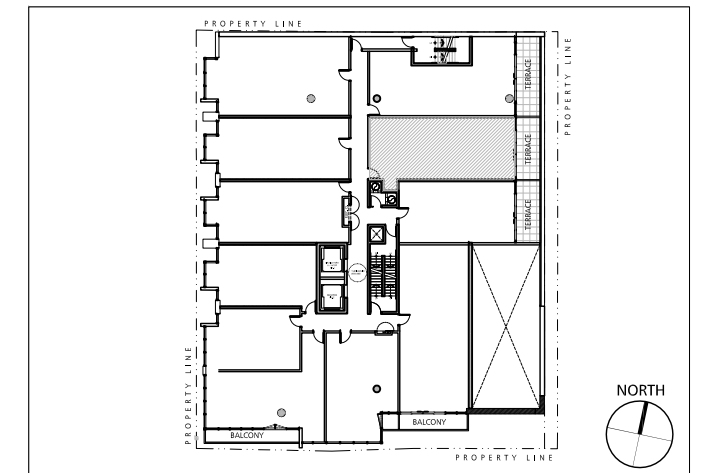

12 DEGREES

KEYPLAN

UNIT 304

2 BEDROOM

LIVING SPACE

841 SQ.FT.

TERRACE SPACE

201 SQ.FT.

12 DEGREES

KEYPLAN

UNIT 305

1 BEDROOM + DEN

LIVING SPACE

809 SQ.FT.

TERRACE SPACE

151 SQ.FT.

12 DEGREES

KEYPLAN

UNIT 306

1 BEDROOM

LIVING SPACE

634 SQ.FT.

TERRACE SPACE

151 SQ.FT.