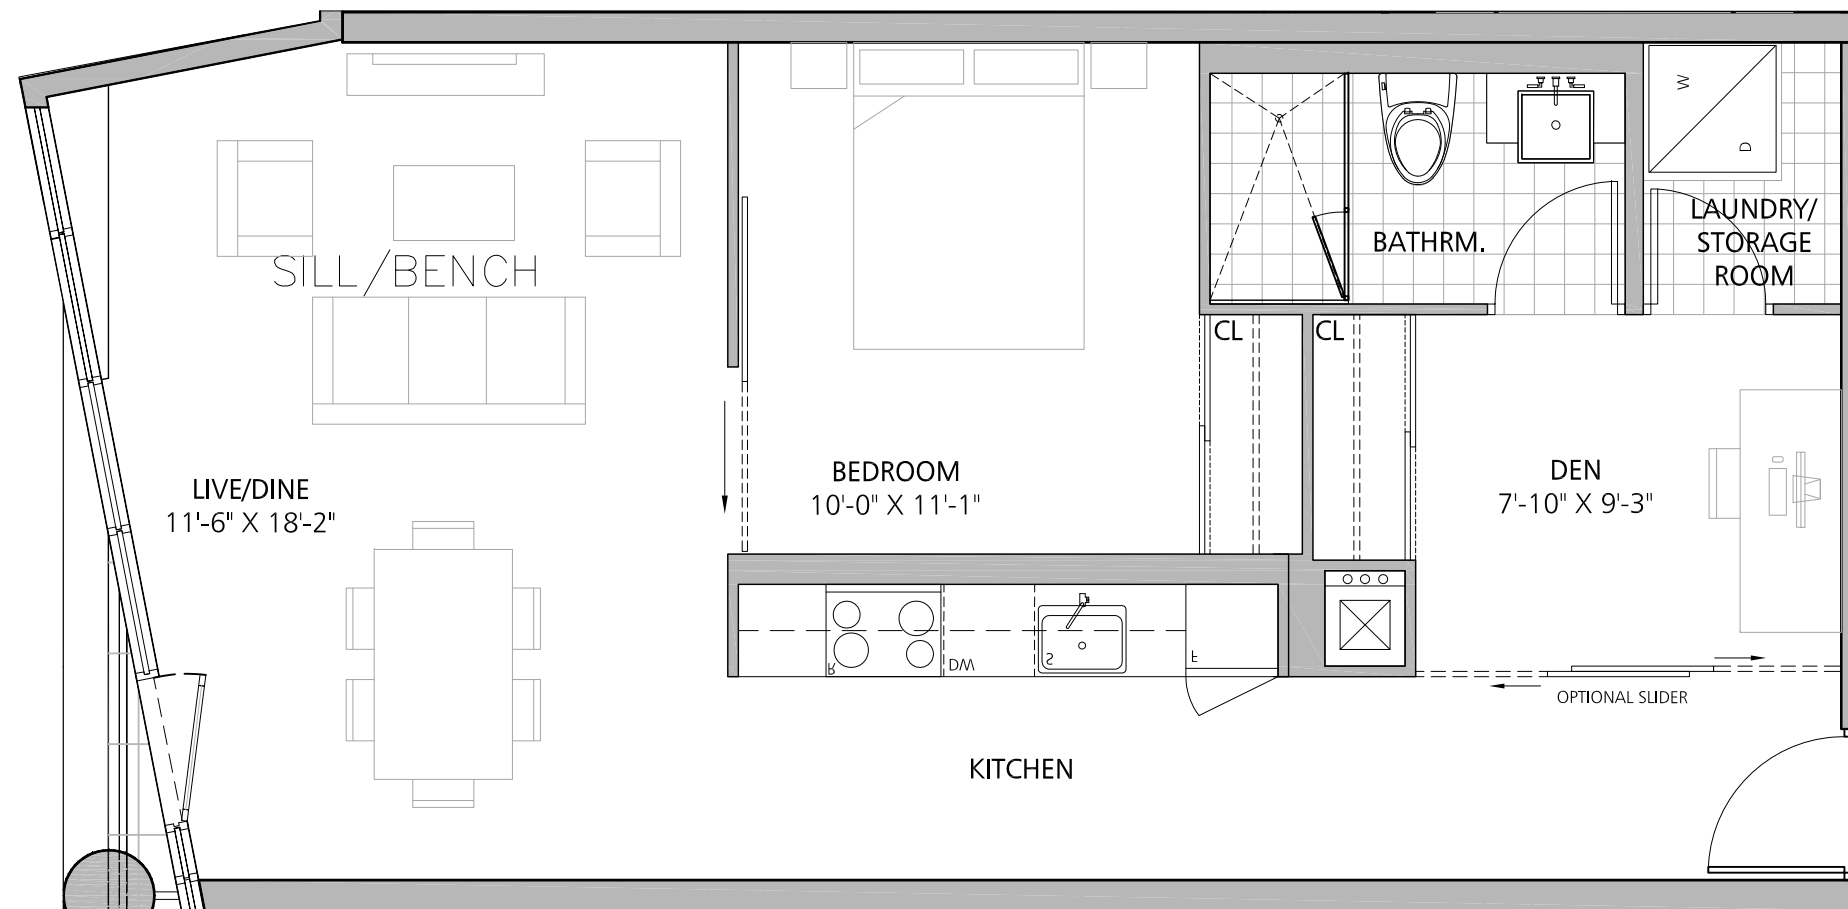

12 DEGREES

KEYPLAN

UNIT 401

1 BEDROOM

LIVING SPACE

629 SQ.FT.

TERRACE SPACE

71 SQ.FT.

12 DEGREES

KEYPLAN

UNIT 402

1 BEDROOM+DEN

LIVING SPACE

720 SQ.FT.

TERRACE SPACE

16 SQ.FT.