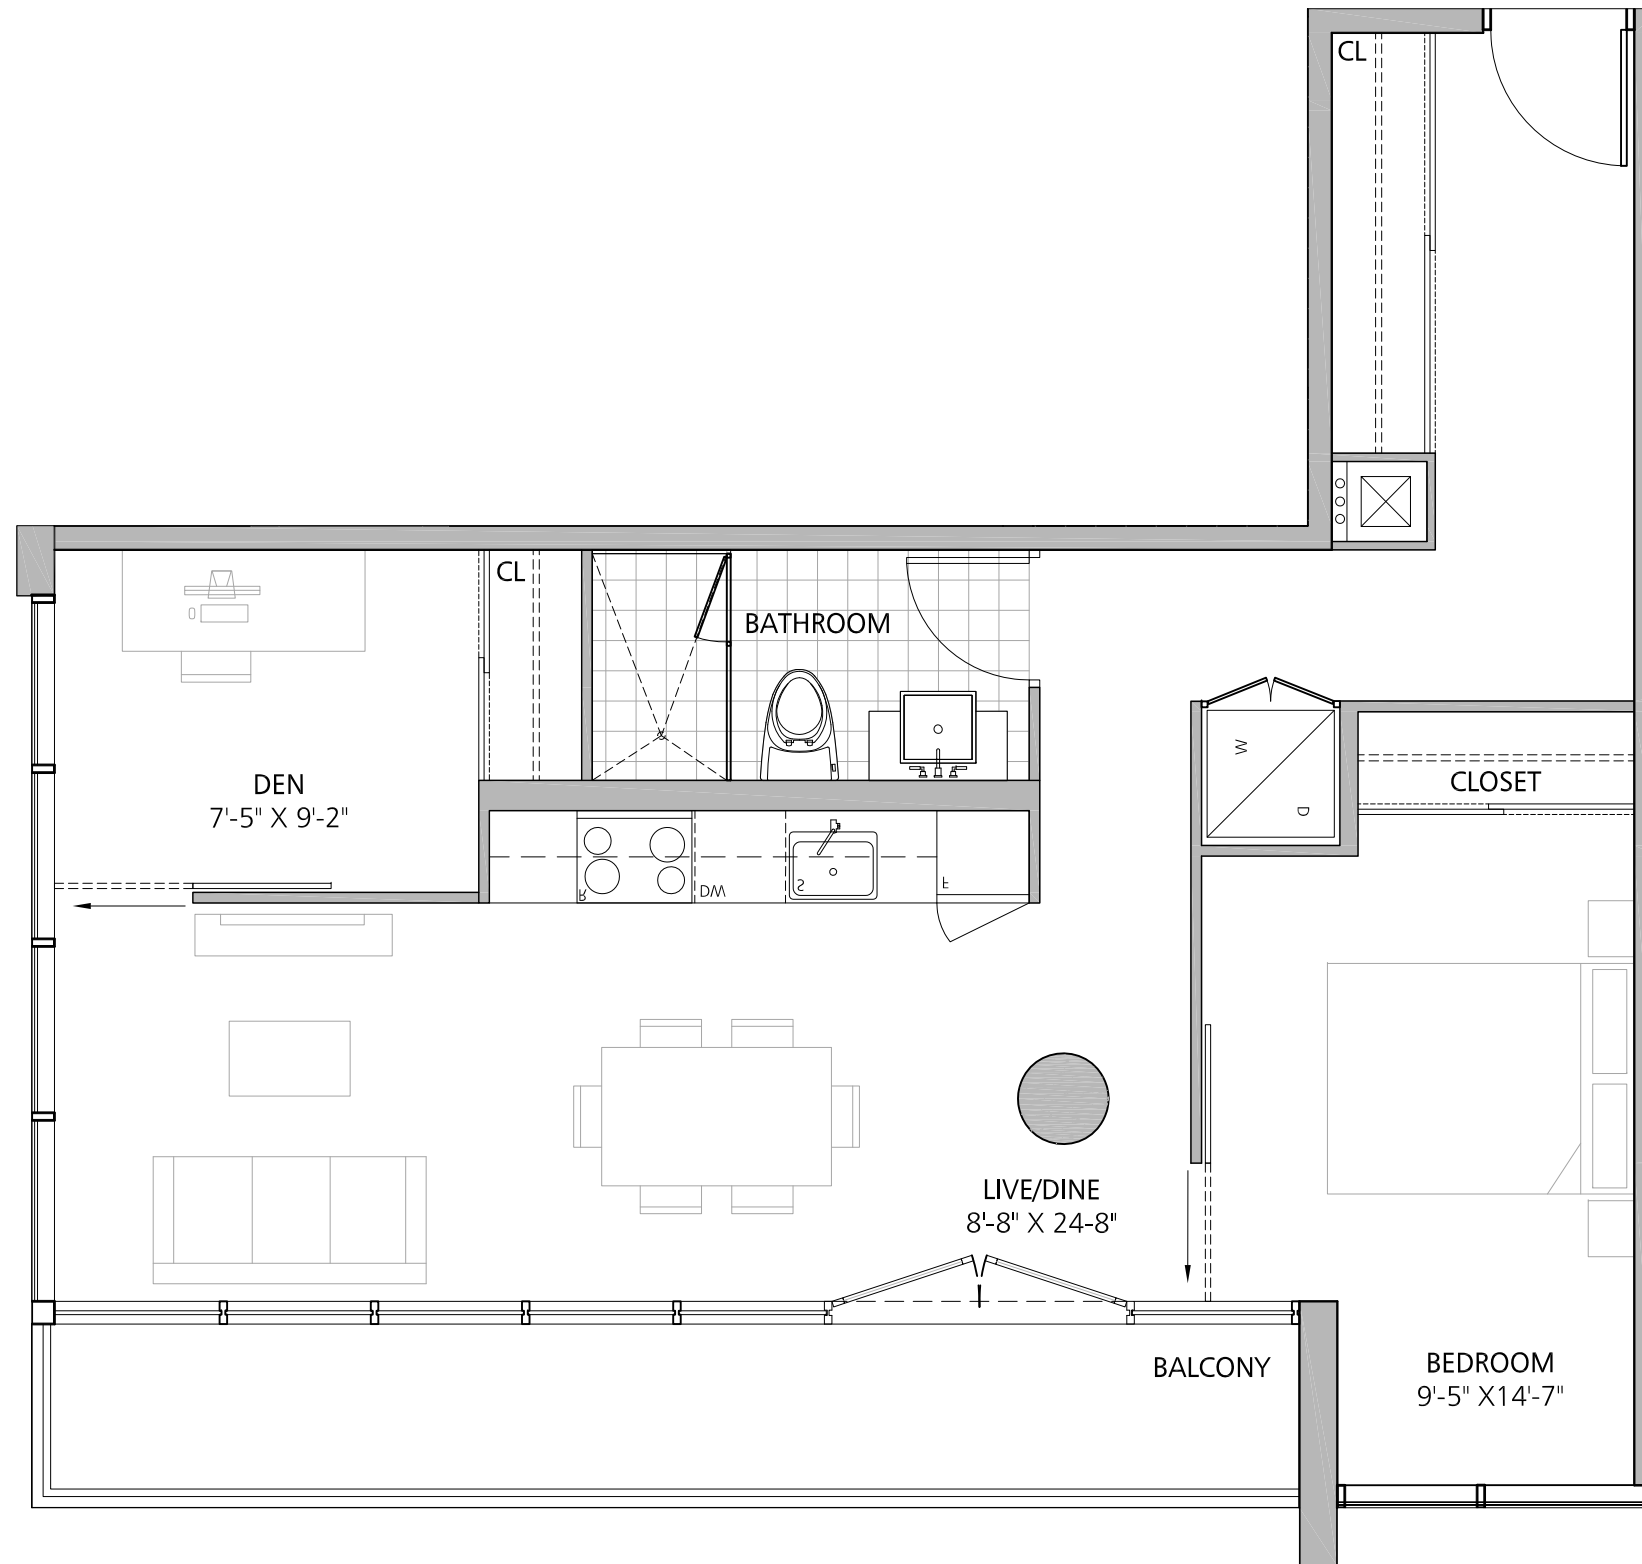

12 DEGREES

KEYPLAN

UNIT 306

1 BEDROOM

LIVING SPACE

634 SQ.FT.

TERRACE SPACE

151 SQ.FT.

12 DEGREES

KEYPLAN

UNIT 307

2 BEDROOM+DEN

*** FAMILY SIZED UNIT**

LIVING SPACE

1,032 SQ.FT.

BALCONY SPACE

99 SQ.FT.

12 DEGREES

KEYPLAN

UNIT 308

1 BEDROOM+DEN

LIVING SPACE

649 SQ.FT.

BALCONY SPACE

24 SQ.FT.

12 DEGREES

KEYPLAN

UNIT 309

1 BEDROOM+DEN

LIVING SPACE

711 SQ.FT.

BALCONY SPACE