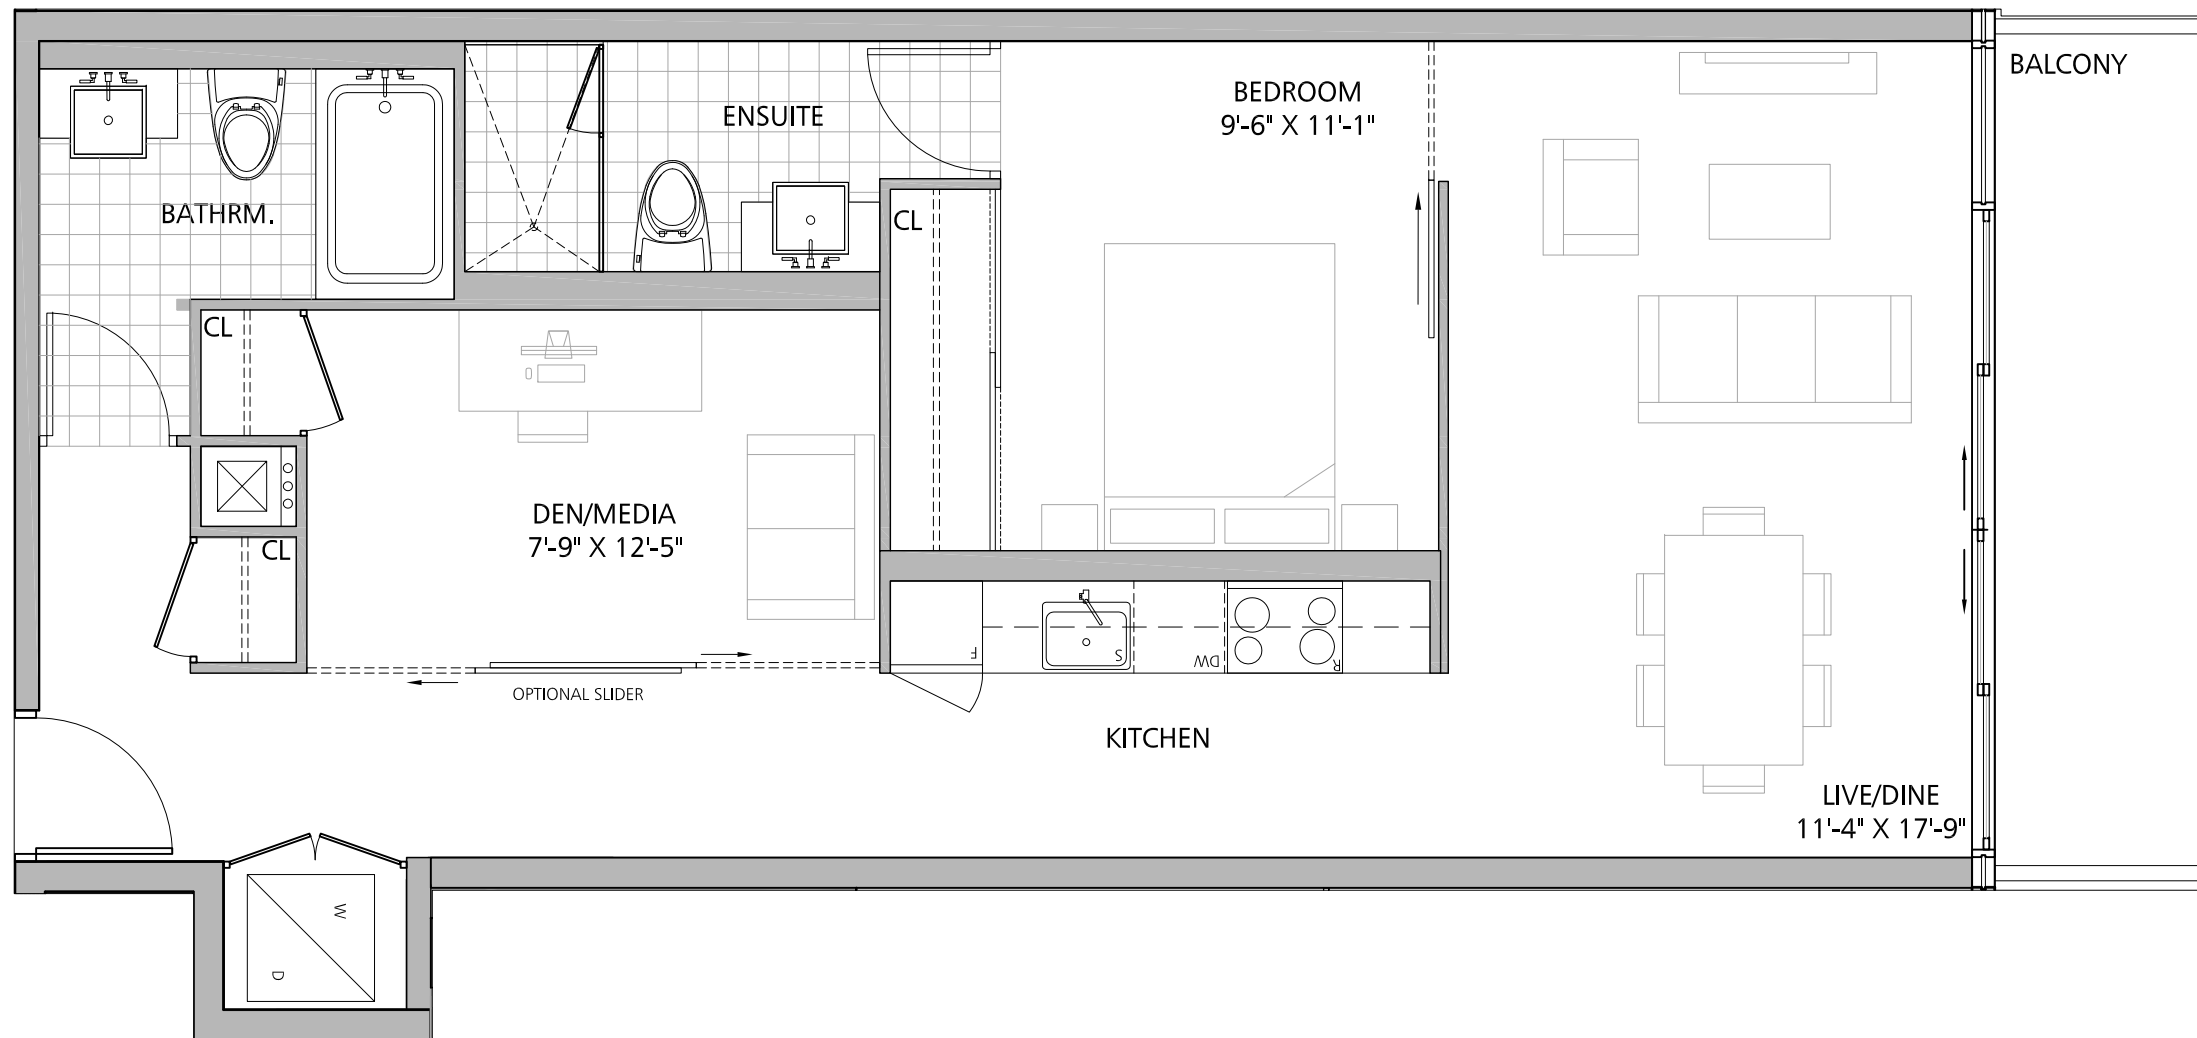

12 DEGREES

KEYPLAN

UNIT 404

2 BEDROOM

LIVING SPACE

841 SQ.FT.

BALCONY SPACE

121 SQ.FT.

12 DEGREES

KEYPLAN

UNIT 405

1 BEDROOM + DEN

LIVING SPACE

809 SQ.FT.

BALCONY SPACE

90 SQ.FT.