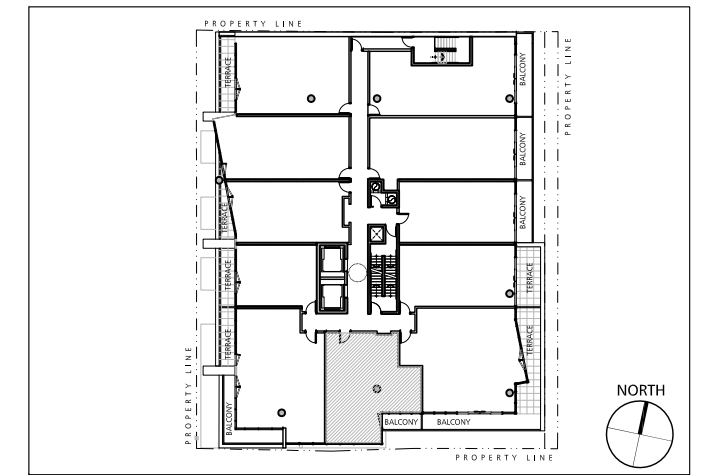

12 DEGREES

KEYPLAN

UNIT 409

2 BEDROOM

LIVING SPACE

743 SQ.FT.

BALCONY SPACE

57 SQ.FT.