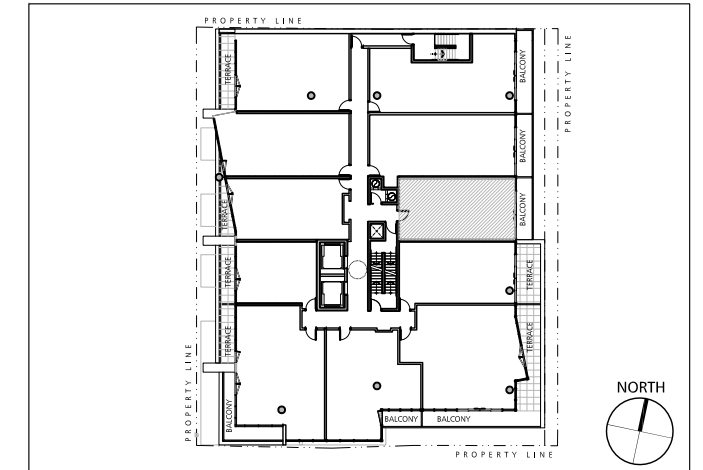

12 DEGREES

KEYPLAN

UNIT 406

1 BEDROOM

LIVING SPACE

634 SQ.FT.

BALCONY SPACE

90 SQ.FT.