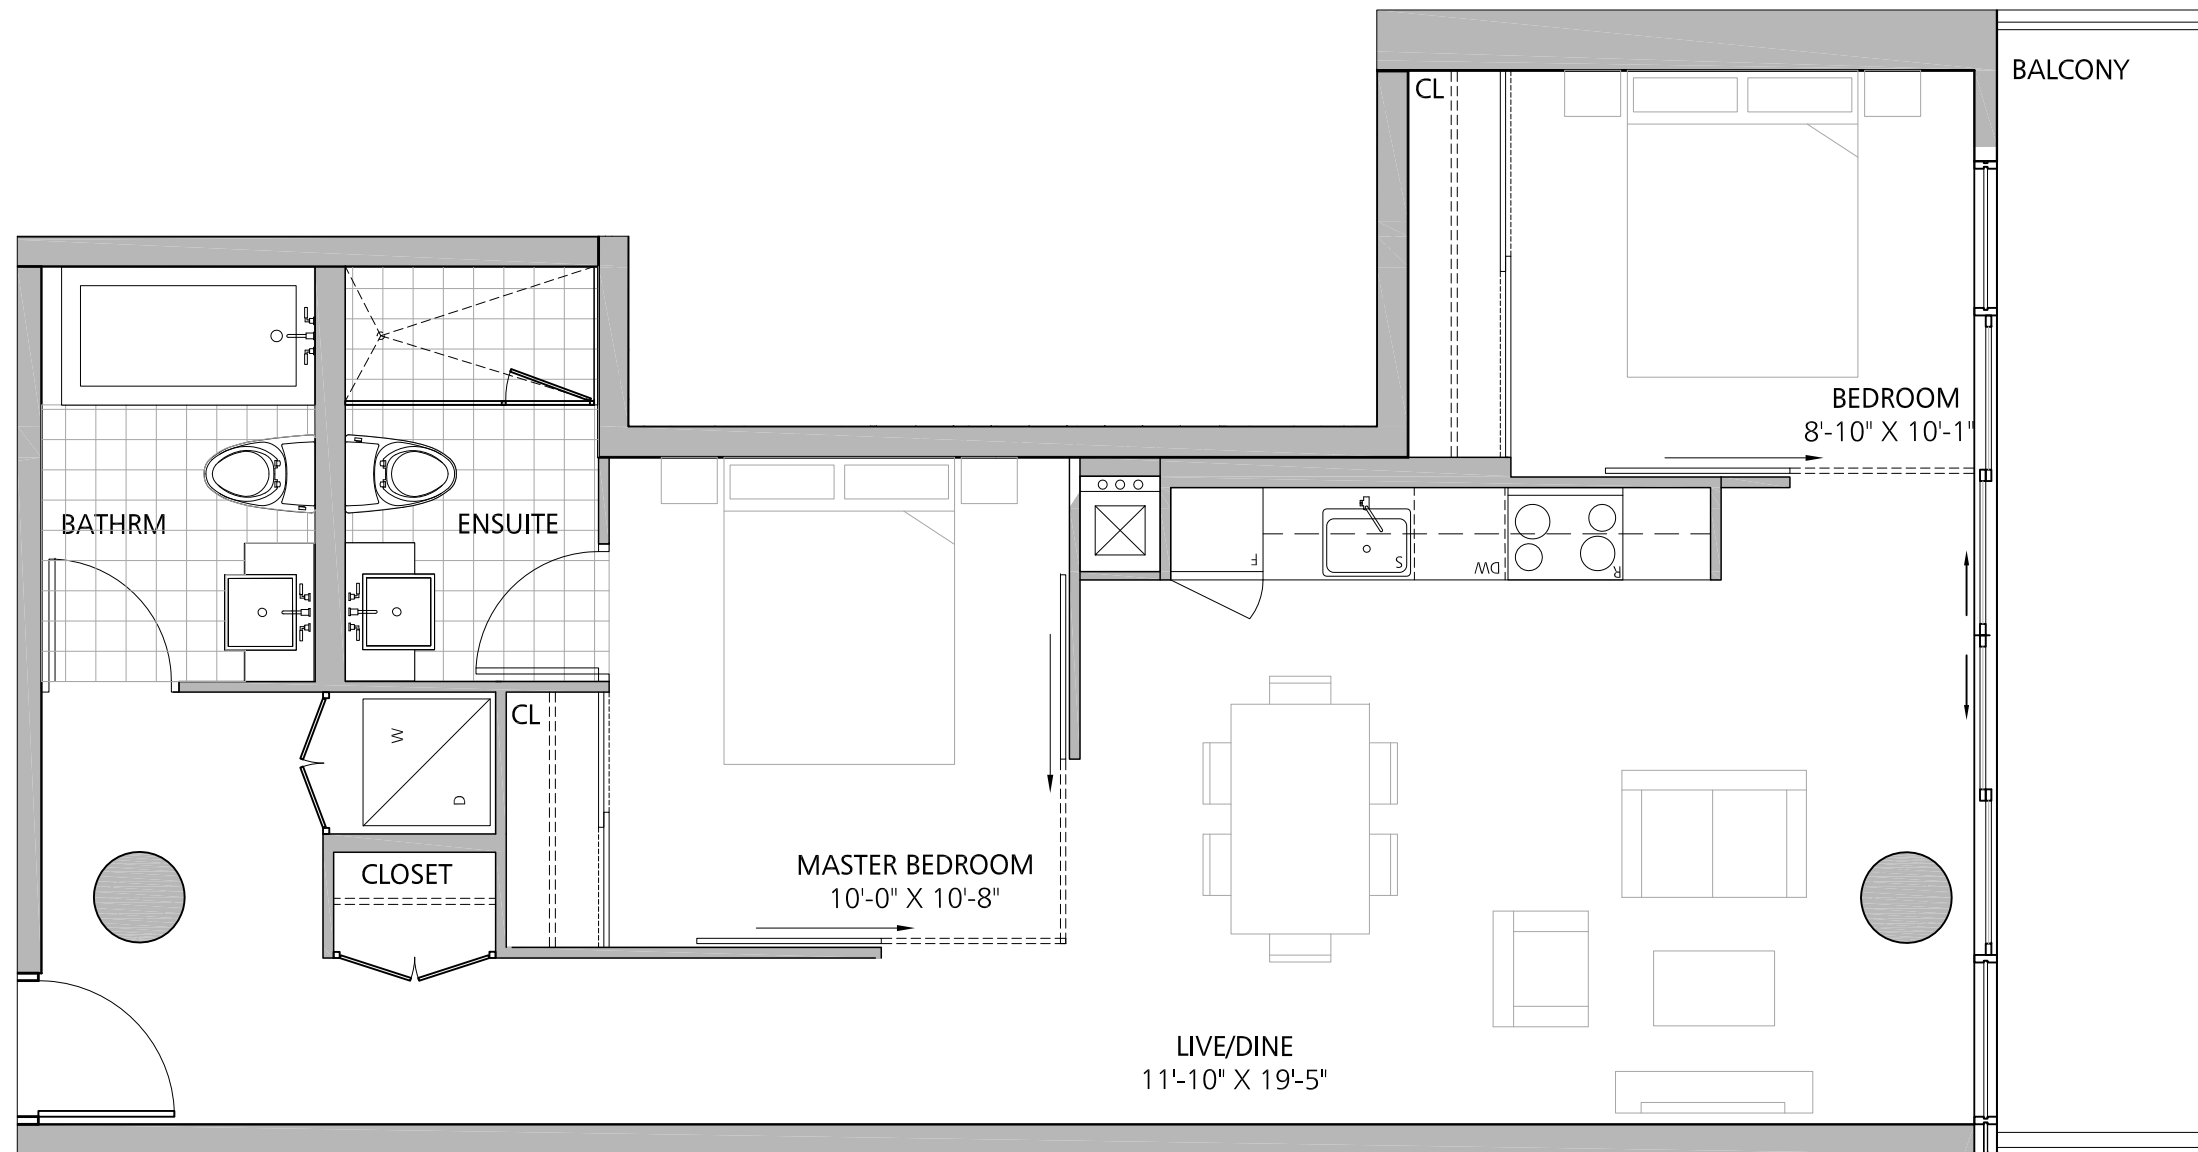

12 DEGREES

KEYPLAN

UNIT 404

2 BEDROOM

LIVING SPACE

841 SQ.FT.

BALCONY SPACE

121 SQ.FT.