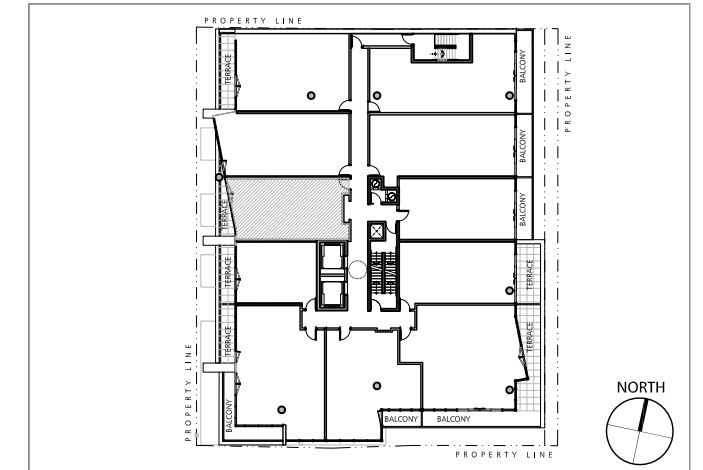

UNIT 310

STUDIO

LIVING SPACE
500 SQ.FT.

12 DEGREES

KEYPLAN

UNIT 311

1 BEDROOM

LIVING SPACE
596 SQ.FT.

12 DEGREES

KEYPLAN

UNIT 401

1 BEDROOM

LIVING SPACE

629 SQ.FT.

TERRACE SPACE

71 SQ.FT.