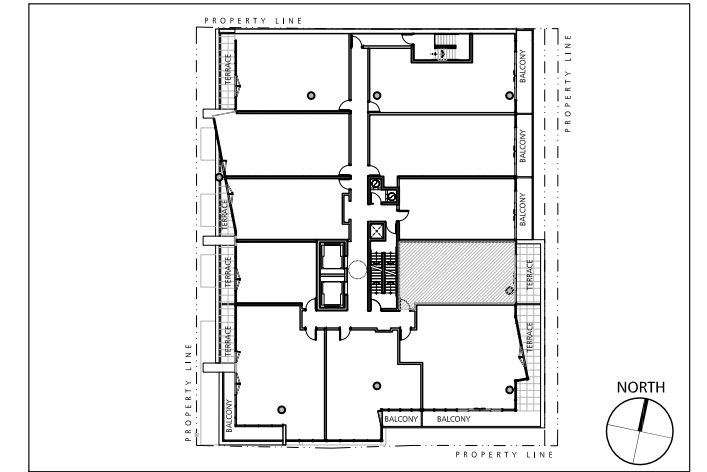

12 DEGREES

KEYPLAN

UNIT 407

1 BEDROOM

LIVING SPACE

646 SQ.FT.

TERRACE SPACE

153 SQ.FT.