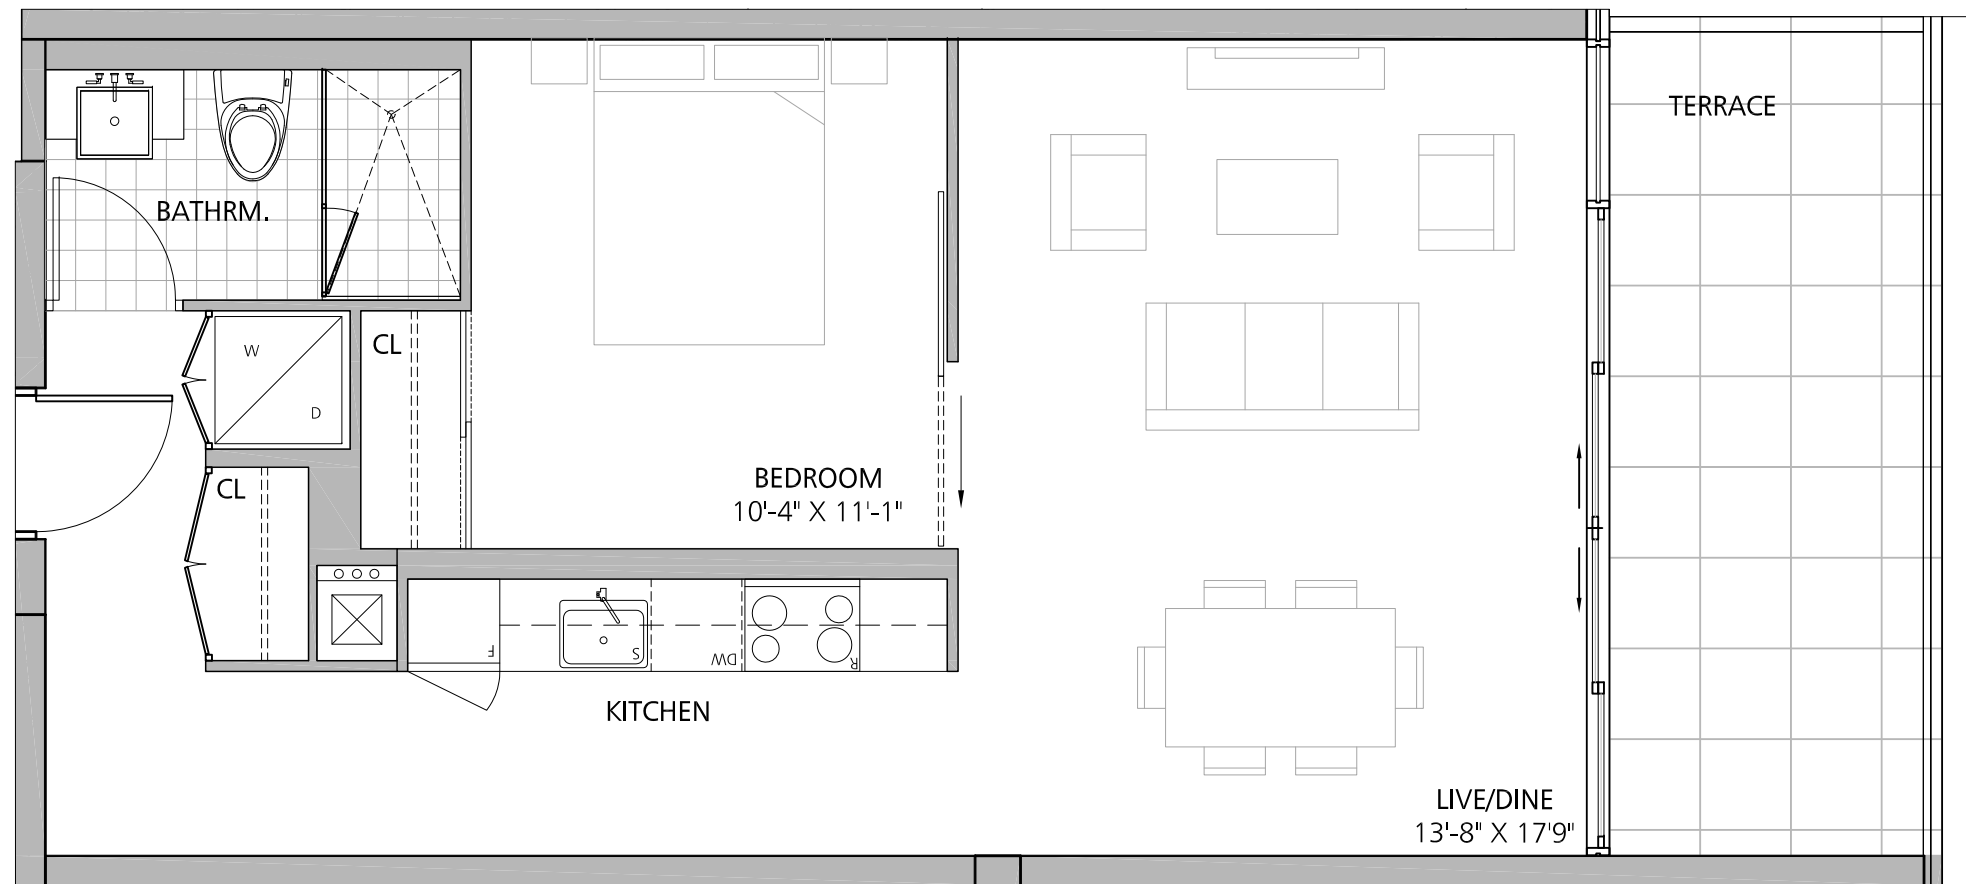

12 DEGREES

KEYPLAN

UNIT 305

1 BEDROOM + DEN

LIVING SPACE

809 SQ.FT.

TERRACE SPACE

151 SQ.FT.

12 DEGREES

KEYPLAN

UNIT 306

1 BEDROOM

LIVING SPACE

634 SQ.FT.

TERRACE SPACE

151 SQ.FT.

12 DEGREES

KEYPLAN

UNIT 307

2 BEDROOM+DEN

*** FAMILY SIZED UNIT**

LIVING SPACE

1,032 SQ.FT.

BALCONY SPACE