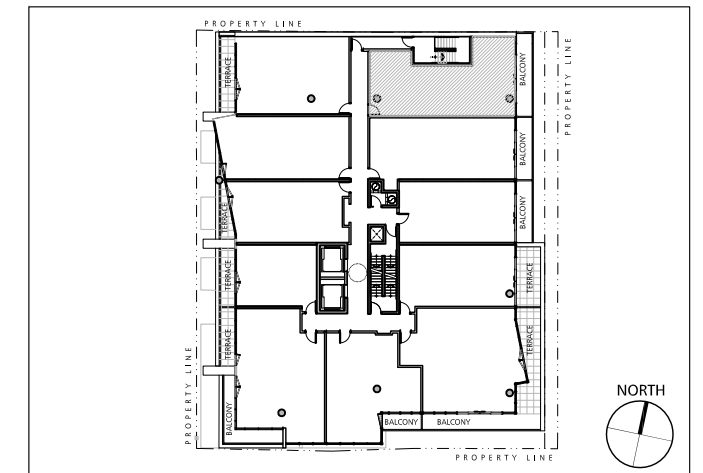

12 DEGREES

KEYPLAN

UNIT 404

2 BEDROOM

LIVING SPACE

841 SQ.FT.

BALCONY SPACE

121 SQ.FT.